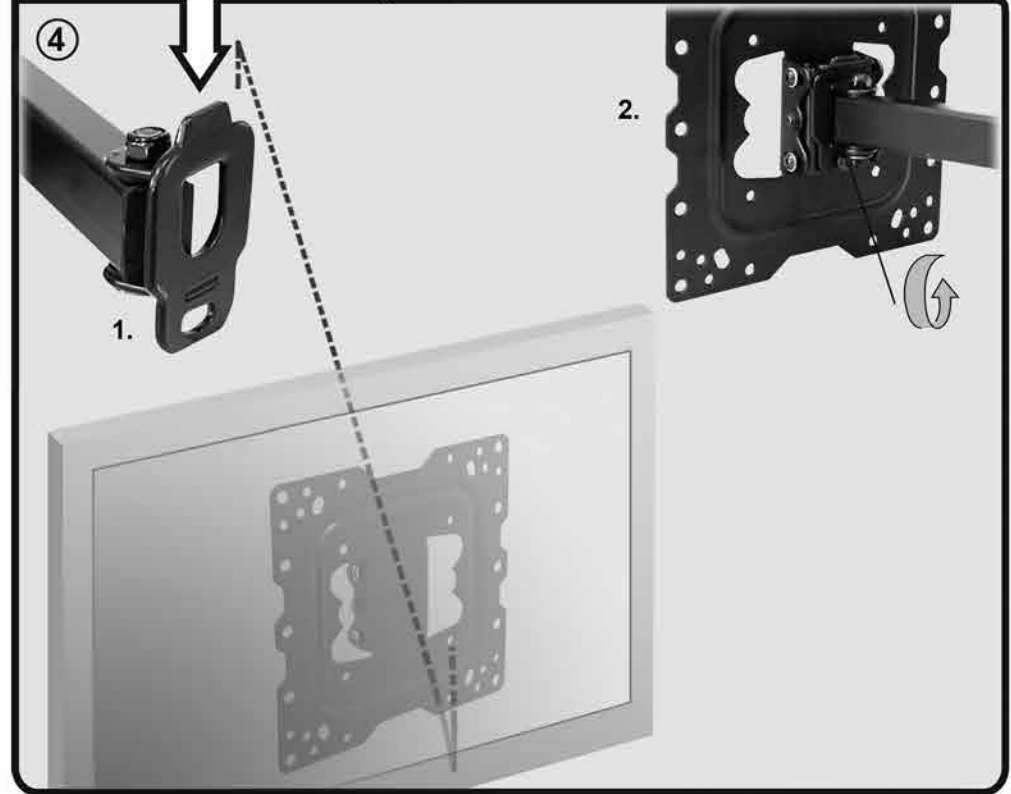

# H 18-1 L

Wandhalter für LCD TV

Bracket for LCD Monitor

**Montageanleitung**  
 Montageanleitung  
 Οδηγία συναρμολόγησης  
 Instruccions de montaje  
 Assembly instructions  
 Návod pro montáž  
 Instruccões de montagem  
 Montaj Rehberi  
 Montajınsaanvıslıngı  
 Montážas instruckıja  
 Paıgaldusıuhıs  
 Montážas instruckıja  
 Instruccıoni d'uso

H 18-1 L

my wall®  
 MOUNT ACCESSORIES

Wandhalter für LCD TV  
 Bracket for LCD Monitor