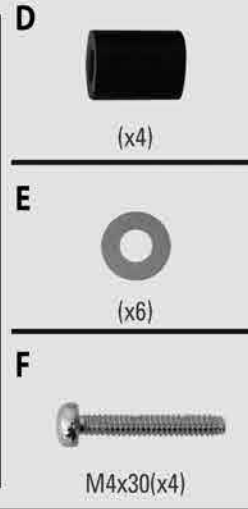

# H 18-1 L

Wandhalter für LCD TV

Bracket for LCD Monitor

**Montageanleitung**  
 Montageanleitung  
 Οδηγία συναρμολόγησης  
 Instruccions de montaje  
 Assembly instructions  
 Návod pro montáž  
 Instruccões de montagem  
 Montaj Rehberi  
 Montajınsaanvıslıngı  
 Montážas instruckıja  
 Paıgaldusıuhıs  
 Montážas instruckıja  
 Instruccıoni d'uso

H 18-1 L

my wall®  
 MOUNT ACCESSORIES

Wandhalter für LCD TV  
 Bracket for LCD Monitor