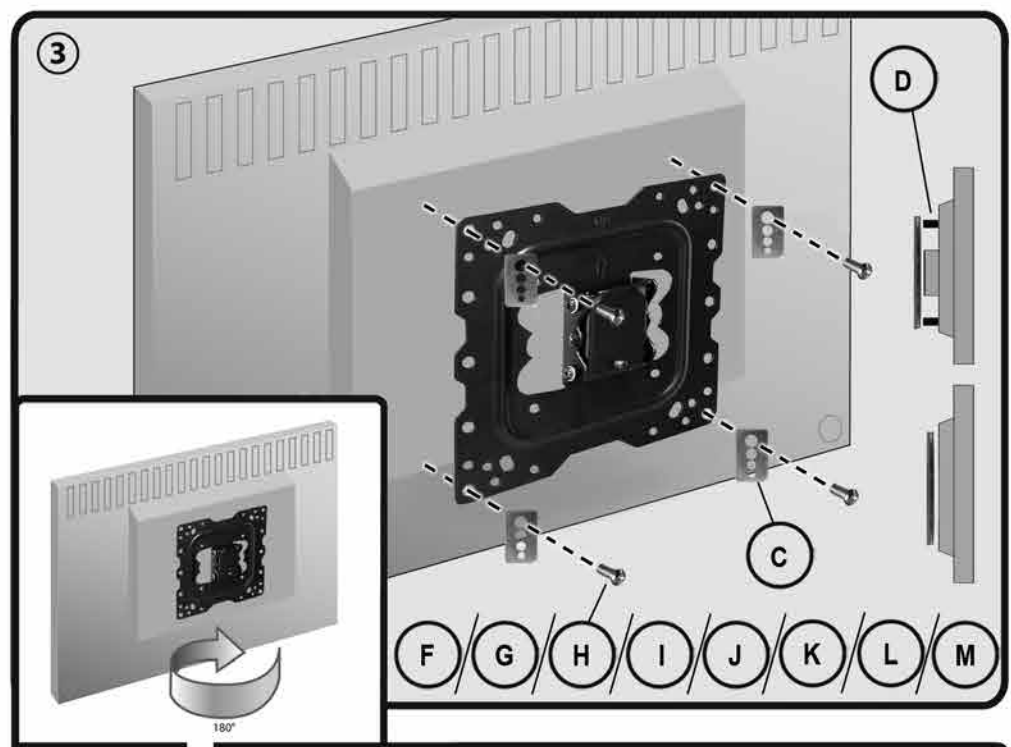

# H 18-1 L

Wandhalter für LCD TV

Bracket for LCD Monitor

**Montageanleitung**  
 Montageanleitung  
 Οδηγία συναρμολόγησης  
 Instruccions de montaje  
 Assembly instructions  
 Návod pro montáž  
 Instruccões de montagem  
 Montaj Rehberi  
 Montajınsaanvıslıngı  
 Montážas instruckıja  
 Paıgaldusıuhıs  
 Montážas instruckıja  
 Instruccıoni d'uso

H 18-1 L

my wall®  
 MOUNT ACCESSORIES

Wandhalter für LCD TV  
 Bracket for LCD Monitor