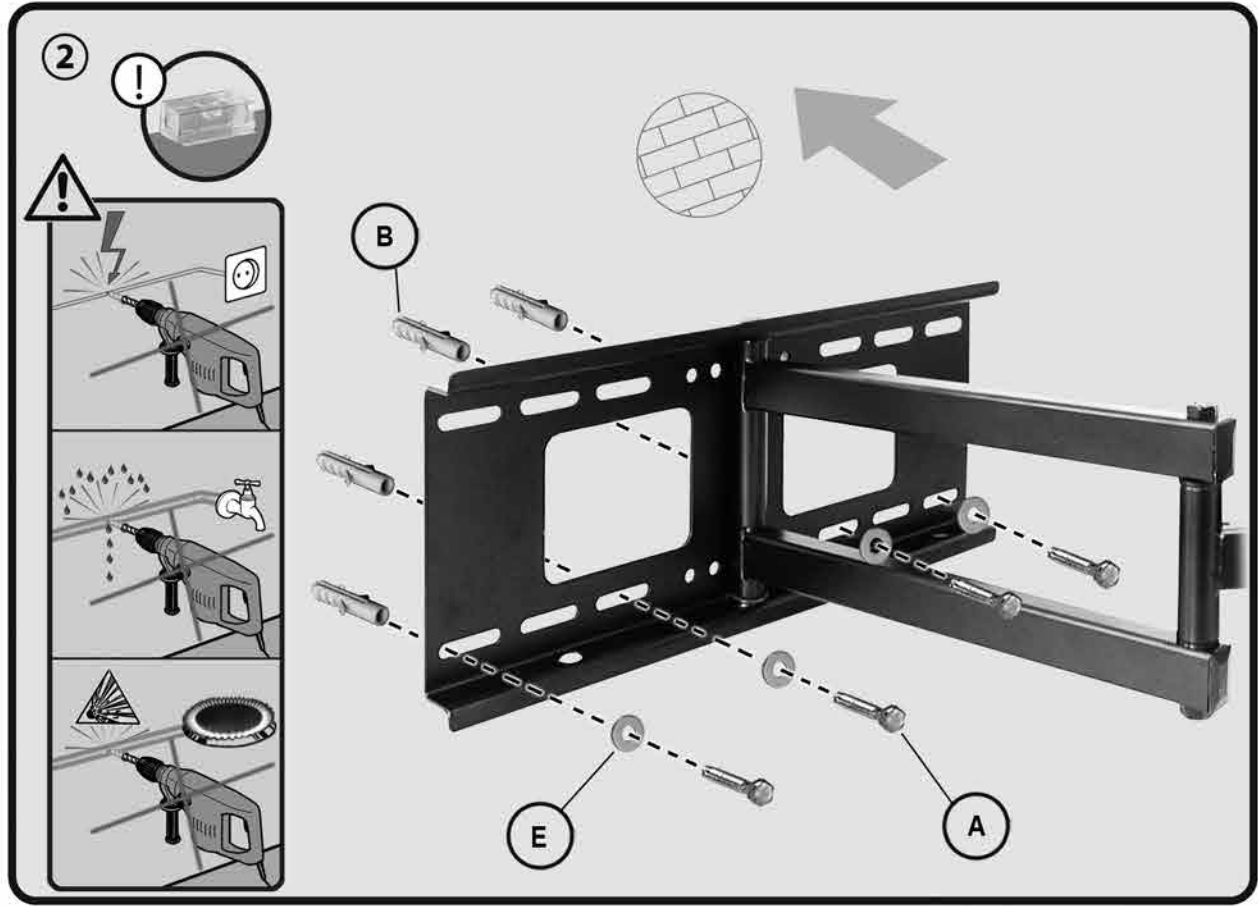

# H 18-1 L

Wandhalter für LCD TV

Bracket for LCD Monitor

**Montageanleitung**  
 Montageanleitung  
 Οδηγία συναρμολόγησης  
 Instruccions de montaje  
 Assembly instructions  
 Návod pro montáž  
 Instruccões de montagem  
 Montaj Rehberi  
 Montajınsaanvıslıngı  
 Montážas instruckıja  
 Paıgaldusıuhıs  
 Montážas instruckıja  
 Instruccıoni d'uso

H 18-1 L

my wall®  
 MOUNT ACCESSORIES

Wandhalter für LCD TV  
 Bracket for LCD Monitor