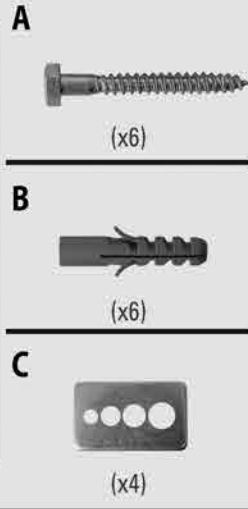

# H 18-1 L

Wandhalter für LCD TV

Bracket for LCD Monitor

**Montageanleitung**  
 Montageanleitung  
 Οδηγία συναρμολόγησης  
 Instruccions de montaje  
 Assembly instructions  
 Návod pro montáž  
 Instruccões de montagem  
 Montaj Rehberi  
 Montajınsaanvıslıngı  
 Montážas instruckıja  
 Paıgaldusıuhıs  
 Montážas instruckıja  
 Instruccıoni d'uso

H 18-1 L

my wall®  
 MOUNT ACCESSORIES

Wandhalter für LCD TV  
 Bracket for LCD Monitor