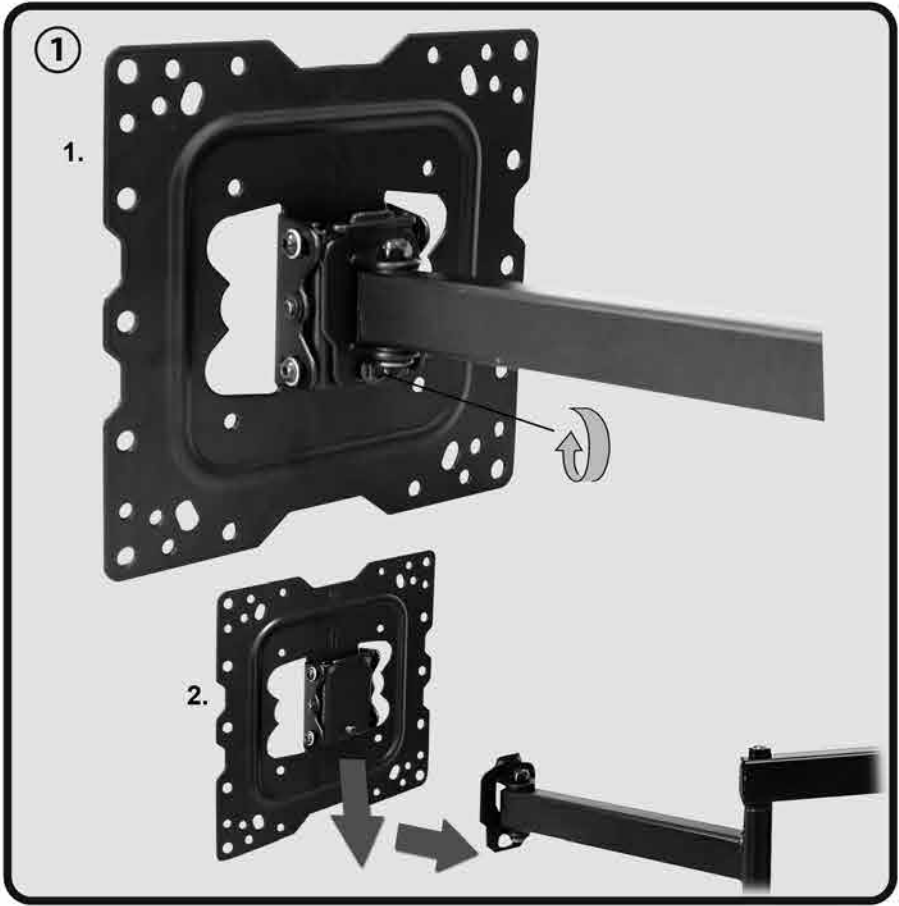

# H 18-1 L

Wandhalter für LCD TV

Bracket for LCD Monitor

**Montageanleitung**  
 Montageanleitung  
 Οδηγία συναρμολόγησης  
 Instruccions de montaje  
 Assembly instructions  
 Návod pro montáž  
 Instruccões de montagem  
 Montaj Rehberi  
 Montajınsaanvıslıngı  
 Montážas instruckıja  
 Paıgaldusıuhıs  
 Montážas instruckıja  
 Instruccıoni d'uso

H 18-1 L

my wall®  
 MOUNT ACCESSORIES

Wandhalter für LCD TV  
 Bracket for LCD Monitor