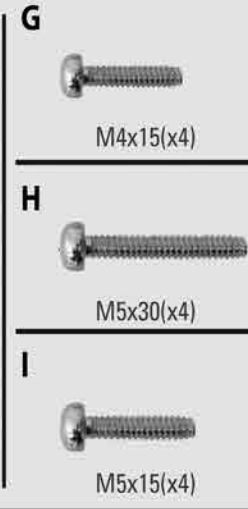

# H 18-1 L

Wandhalter für LCD TV

Bracket for LCD Monitor

**Montageanleitung**  
 Montageanleitung  
 Οδηγία συναρμολόγησης  
 Instruccions de montaje  
 Assembly instructions  
 Návod pro montáž  
 Instruccões de montagem  
 Montaj Rehberi  
 Montajınsaanvıslıngı  
 Montážas instruckıja  
 Paıgaldusıuhıs  
 Montážas instruckıja  
 Instruccıoni d'uso

H 18-1 L

my wall®  
 MOUNT ACCESSORIES

Wandhalter für LCD TV  
 Bracket for LCD Monitor