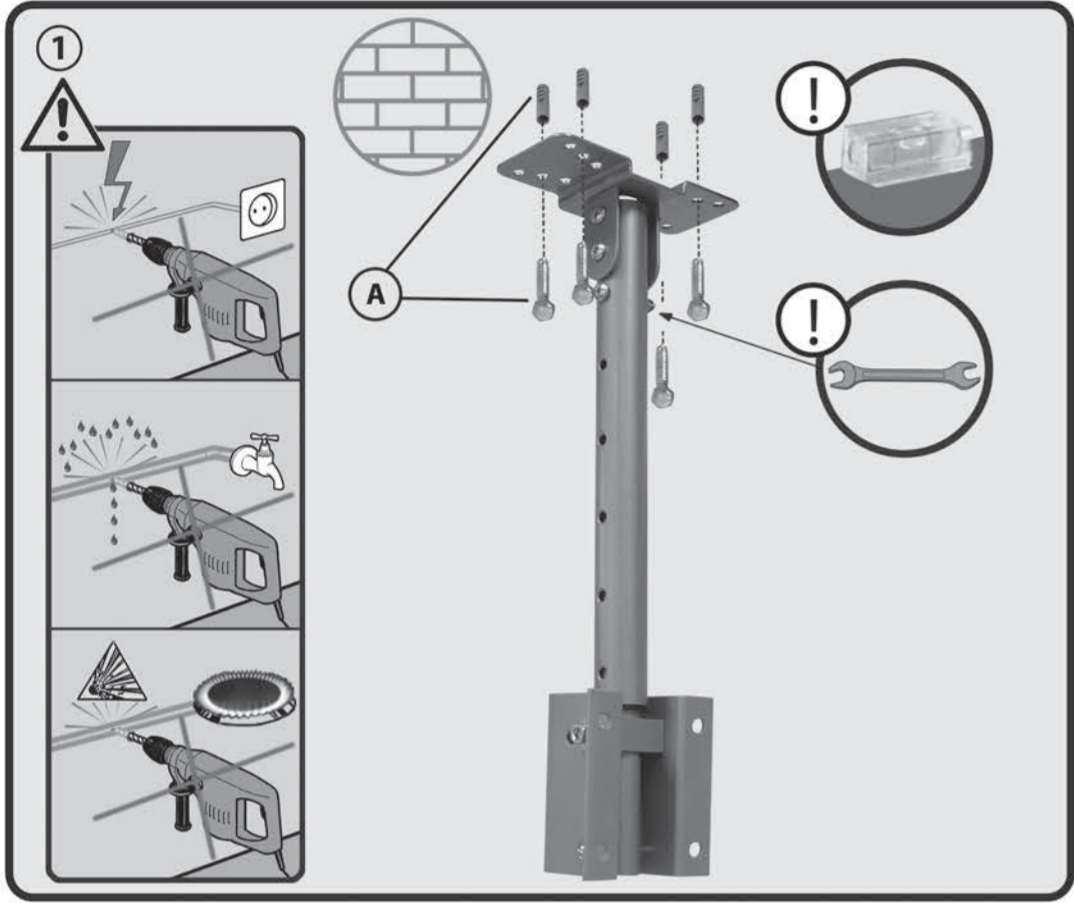

# HP 3 L

Deckenhalterung für LCD TV

Suspension Bracket for LCD Monitor

Montageanleitung  
 Assembly Instructions

HP 3 L

Deckenhalter für LCD TV  
 Suspension Bracket for LCD Monitor