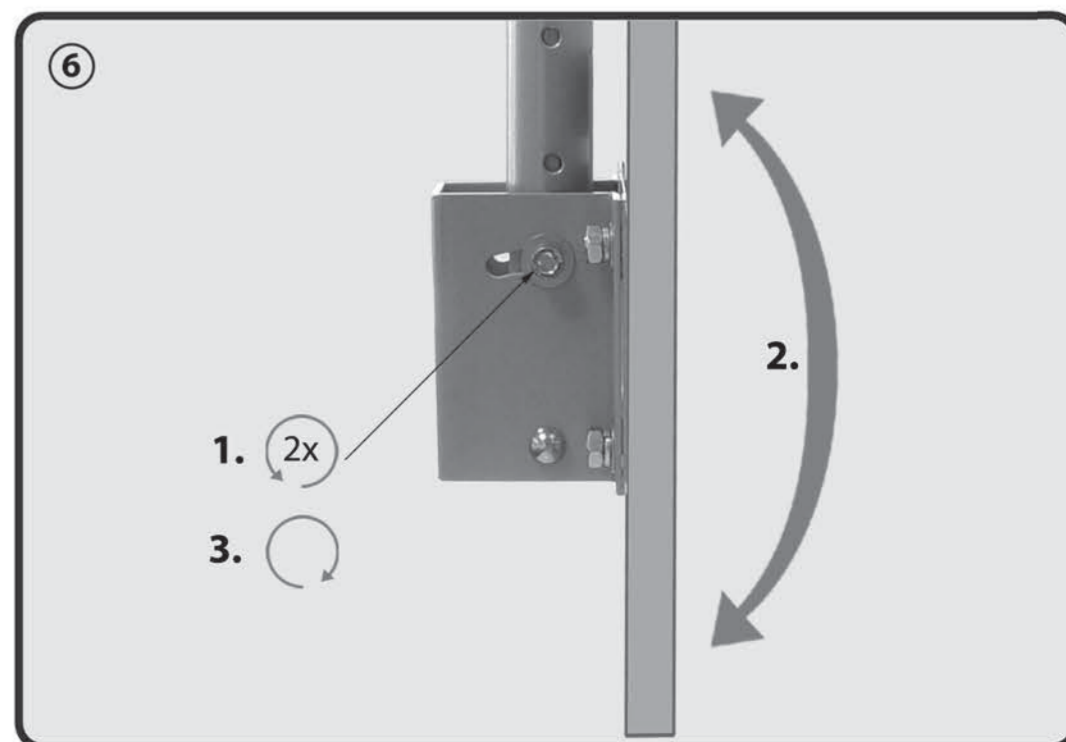

# HP 3 L

Deckenhalterung für LCD TV

Suspension Bracket for LCD Monitor

Montageanleitung  
 Assembly Instructions

HP 3 L

Deckenhalter für LCD TV  
 Suspension Bracket for LCD Monitor