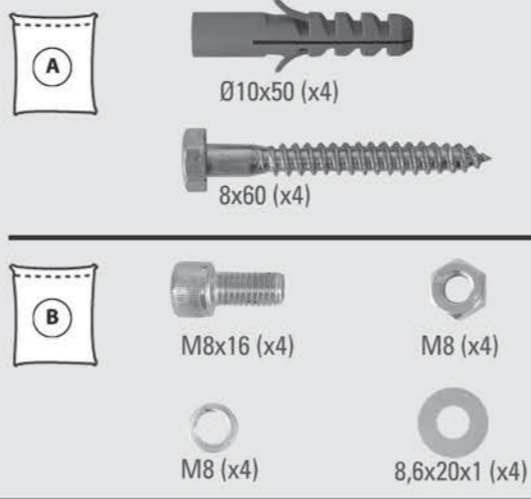

# HP 3 L

Deckenhalterung für LCD TV

Suspension Bracket for LCD Monitor

Montageanleitung  
 Assembly Instructions

HP 3 L

Deckenhalter für LCD TV  
 Suspension Bracket for LCD Monitor