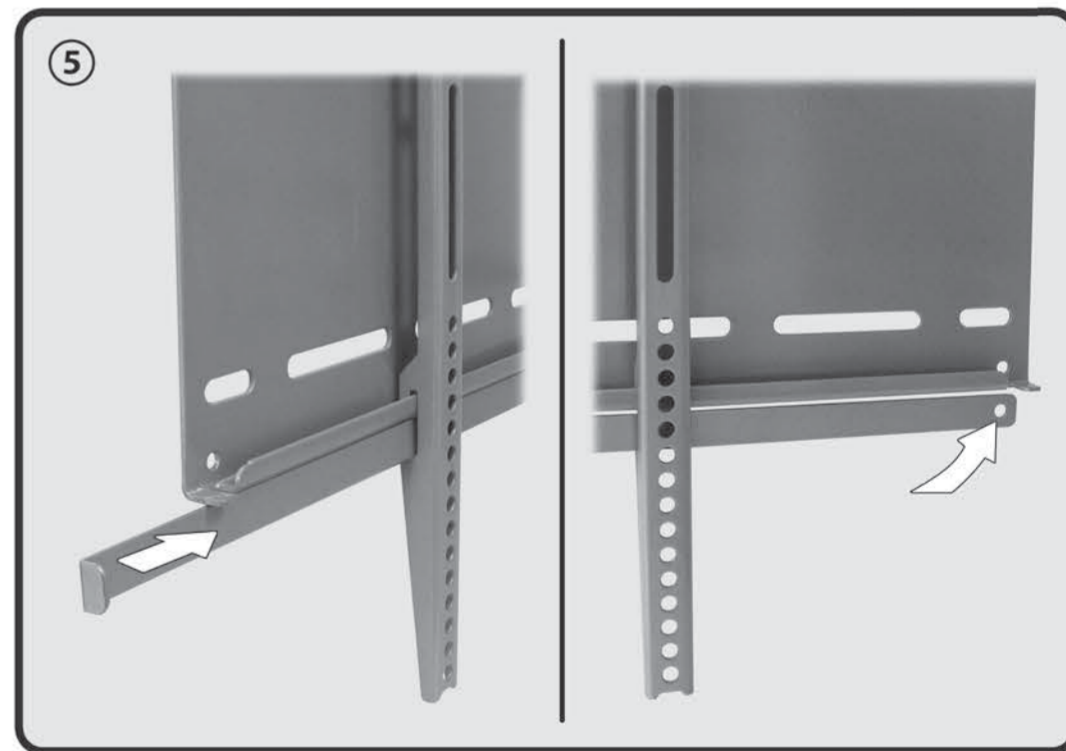

# HP 3 L

Deckenhalterung für LCD TV

Suspension Bracket for LCD Monitor

Montageanleitung  
 Assembly Instructions

HP 3 L

Deckenhalter für LCD TV  
 Suspension Bracket for LCD Monitor