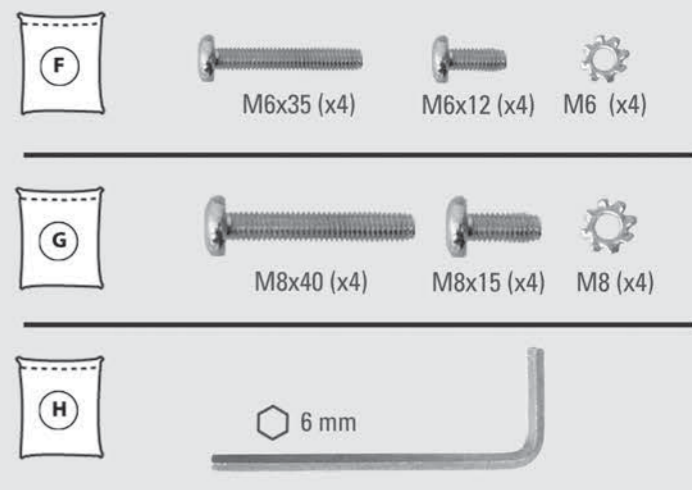

# HP 3 L

Deckenhalterung für LCD TV

Suspension Bracket for LCD Monitor

Montageanleitung  
 Assembly Instructions

HP 3 L

Deckenhalter für LCD TV  
 Suspension Bracket for LCD Monitor