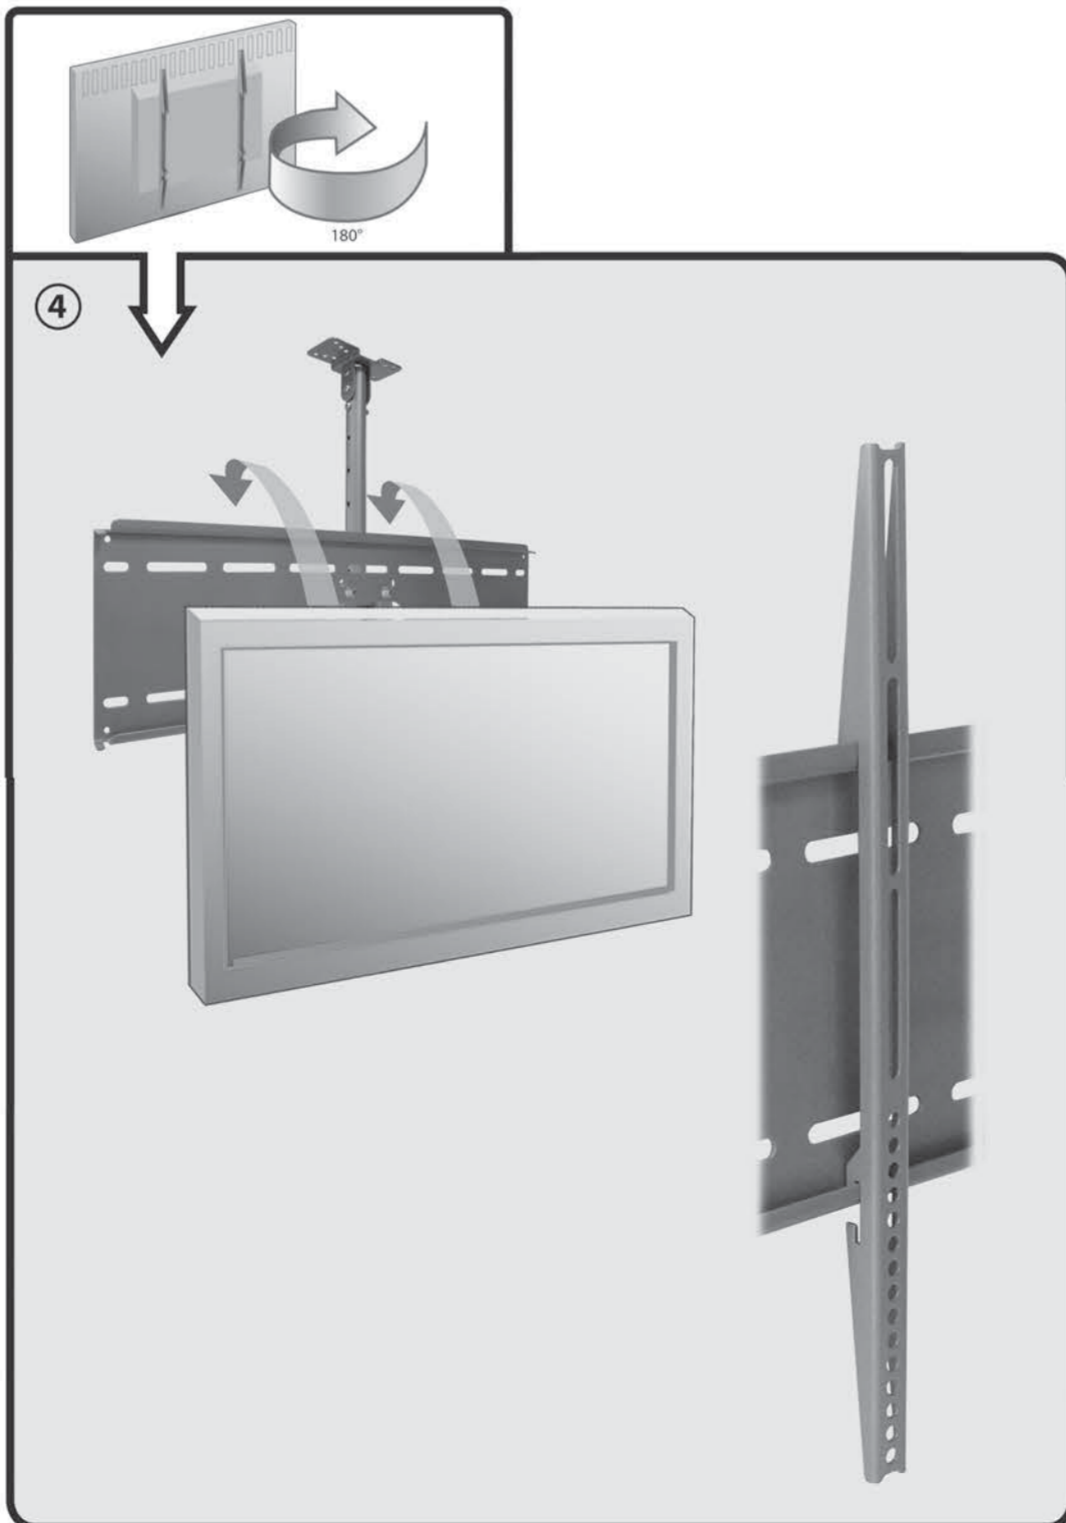

# HP 3 L

Deckenhalterung für LCD TV

Suspension Bracket for LCD Monitor

Montageanleitung  
 Assembly Instructions

HP 3 L

Deckenhalter für LCD TV  
 Suspension Bracket for LCD Monitor