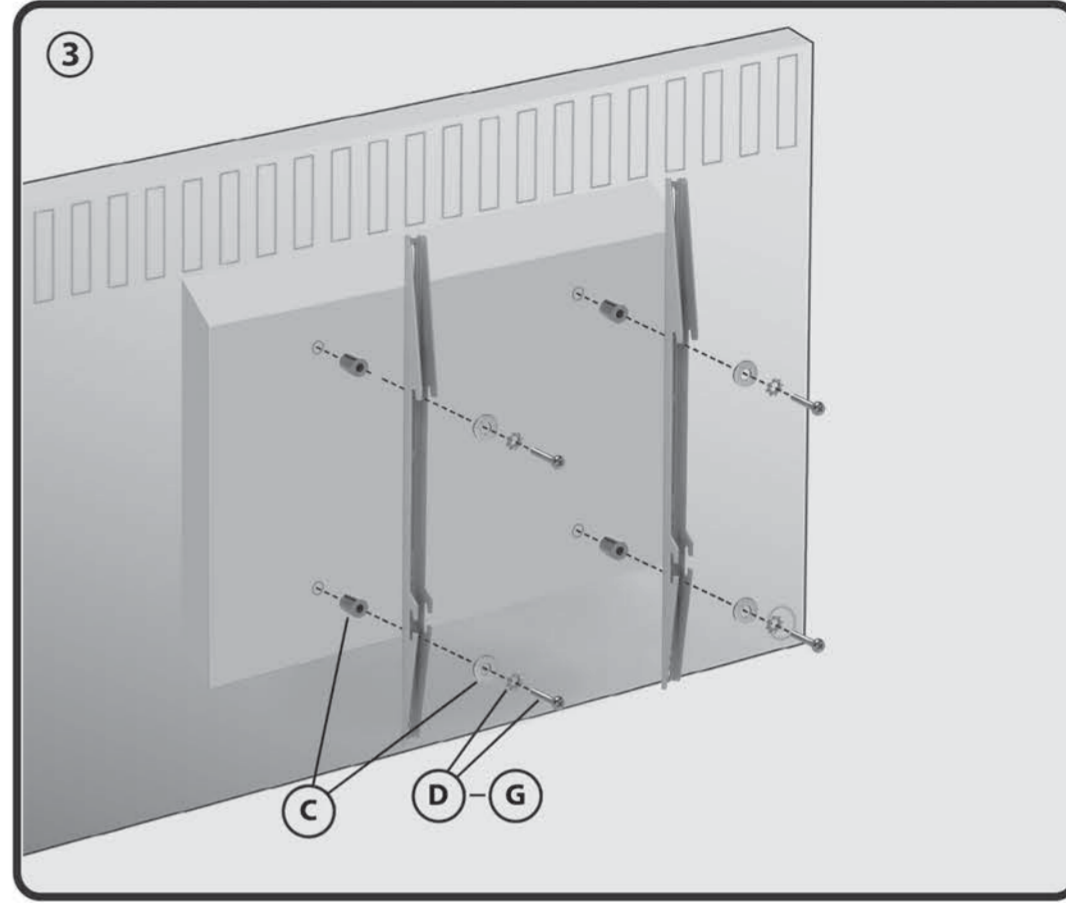

# HP 3 L

Deckenhalterung für LCD TV

Suspension Bracket for LCD Monitor

Montageanleitung  
 Assembly Instructions

HP 3 L

Deckenhalter für LCD TV  
 Suspension Bracket for LCD Monitor