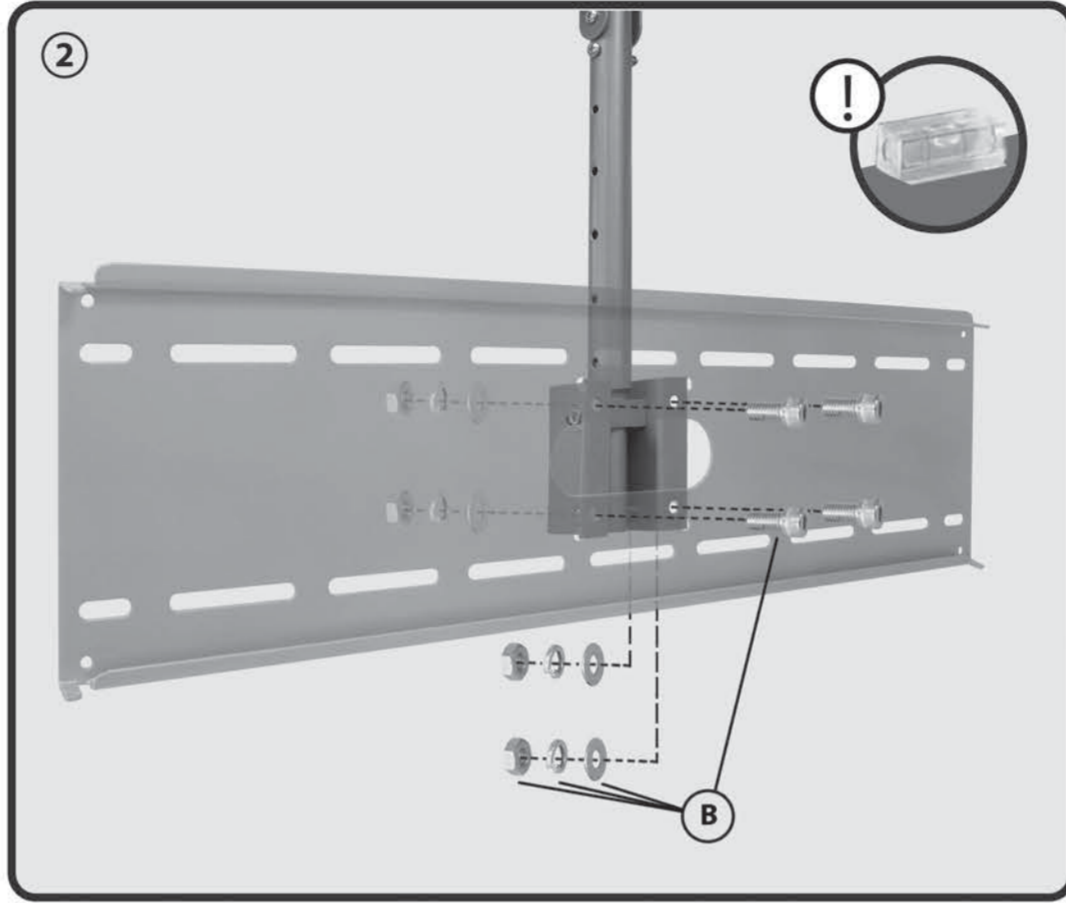

# HP 3 L

Deckenhalterung für LCD TV

Suspension Bracket for LCD Monitor

Montageanleitung  
 Assembly Instructions

HP 3 L

Deckenhalter für LCD TV  
 Suspension Bracket for LCD Monitor