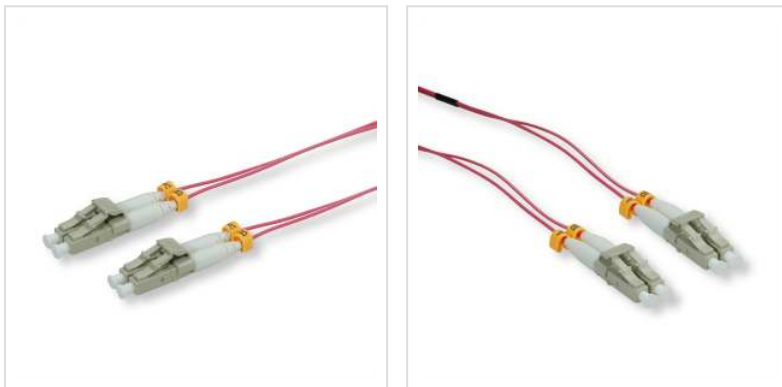

ROLINE LWL-Kabel SLIM 50/125µm OM4, LC/LC, violett, 5,0 m

Art.nr.	21.15.9264
Fabrikant	ROLINE
Art.nr. fabrikant	21.15.9264
EAN (een stuk)	7611990153329

Extra dünne ROLINE LWL-Patchkabel in OM4-Qualität für hoch performante LWL-Verkabelung in hochdichten Umgebungen. Der LC-Stecker mit seinem kleinen Querschnitt erlaubt hohe Dichten im Verteilerbereich. Und die extra dünnen Kabel haben gerade einmal 1,2mm Außen-Durchmesser je Faser!

- Faser- und Mantel-Material in ROLINE Qualität
- Außendurchmesser: 1,2 mm je Faser
- Duplexkabel mit Fasertyp Multi-Mode 50/125µm OM4 Die OM4-Faserqualität mit sehr geringer Dämpfung sorgt für eine hervorragende Qualität bei hohen Bandbreiten von bis zu 10 Gbit/s
- Modale Bandbreite: 4700 MHz-km
- Kabelfarbe: erika-violett

Technische specificaties

Producent	ROLINE
Produkt groep	Fiber Optic Kabel
Produkt type	LWL-Patchkabel OM4

Kleur	violet
Lengte	5 m
Aantal Leidingen	2
Kabel specs.	Kompaktader
Kabel type	Duplexkabel
Uitgangskabel	nein
Leidingdoorsnede	50/125µm OM4
Type connector kant 1	LC
Connector kant 1 Ferrule	low loss
Type connector kant 2	LC
Connector kant 2 Ferrule	low loss
Kevlar Trekontlasting	ja
Buiten Ø Kabel	1,2 x 2,4 mm
Buitenmantel Kabel	LSOH
Kabel LSOH	ja