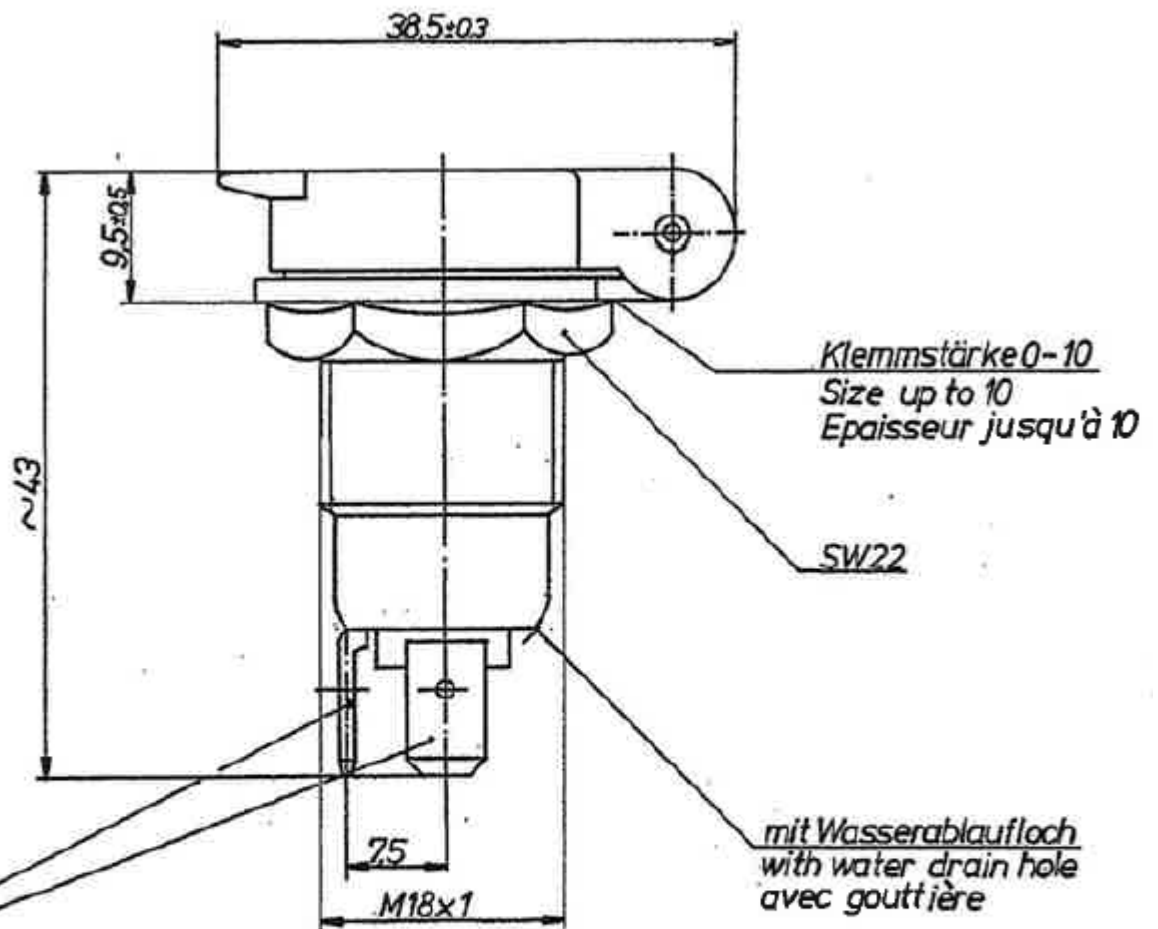

Datenblatt

Einbau Normsteckdose Metall, mit Schnappdeckel

Art. Nr. 53114320 (IV)

Art. Nr. 53114321 (EV)

23.10.2012

Spannungsbereich:	max. 24 Volt
Strombelastung:	max. 16 Ampere
Anschluss:	6,3 mm Flachsteckanschluss
Einbauöffnung:	18 mm

Material Klappdeckel:

Deckel:	PA 6, schwarz
Halter:	PA 6, schwarz

Material Einbausteckdose:

Gehäuse:	Al Cu Mg Pb bk
Mutter:	Cu Zn 40 bk
Kontaktfeder:	Cu Sn 6 bk
Sockel:	PA 6.6 schwarz
Steckerzungen:	Cu Sn 6 versilbert

**Einbau Normsteckdose
Metall, mit Schnappdeckel**

Art. Nr. 53114320 (IV)
Art. Nr. 53114321 (EV)

23.10.2012

Passend für 2 pol. Fastin-Faston
Steckhülsegehäuse AMP Nr. 180907-0
Suitable for 2 pole Fastin-Faston
adapter plug housing AMP no. 180907-0
Propre à 2 pôles Fastin-Faston
Carter d'adaptateur à douille AMP no. 180907-0