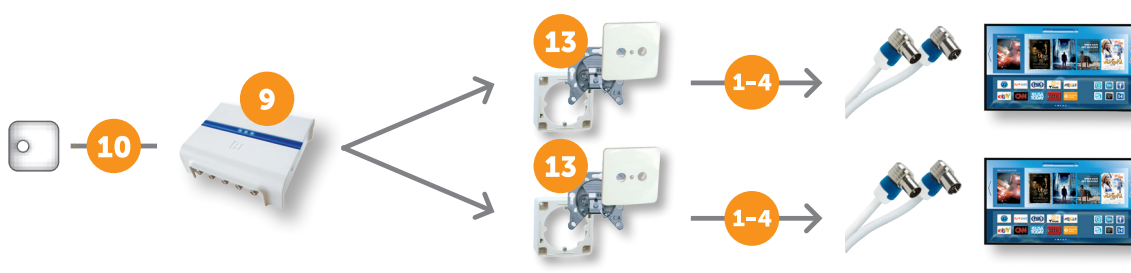

AANSLUITING VOOR 1 TELEVISIE.

- 1-4** COAXAANSLUITKABEL
Verkrijgbaar in de kabellengtes 1,5 m, 3 m, 5 m en 10 m.
FEKAB 9 shop

AANSLUITING VOOR 2 TELEVISIES

- 6** COAXKABEL
Verkrijgbaar in de kabellengte 20 m.
KOKA 9 TS/20 shop
- 7** IEC-CONNECTOREN (MALE/FEMALE)
KOKWI 4 / KOSWI 4 shop

AANSLUITING VOOR 2 TELEVISIES

- 8** F-CONNECTOR
GFC 5 shop
- 9** IN HOME CAI-VERSTERKER
HMV 41 shop

AANSLUITING VOOR 3 TELEVISIES

- 10** AANSLUITSET VOOR DE IN HOME CAI-VERSTERKER
SET 4114 shop
- 11** TWEEVERDELER (IEC-SPLITTER)
DPO 2104 shop
- 12** TWEEVERDELER (F-VERDELER)
VFC 2104 shop
- 13** TV/FM WANDCONTACTDOOS
EDC 1000 shop