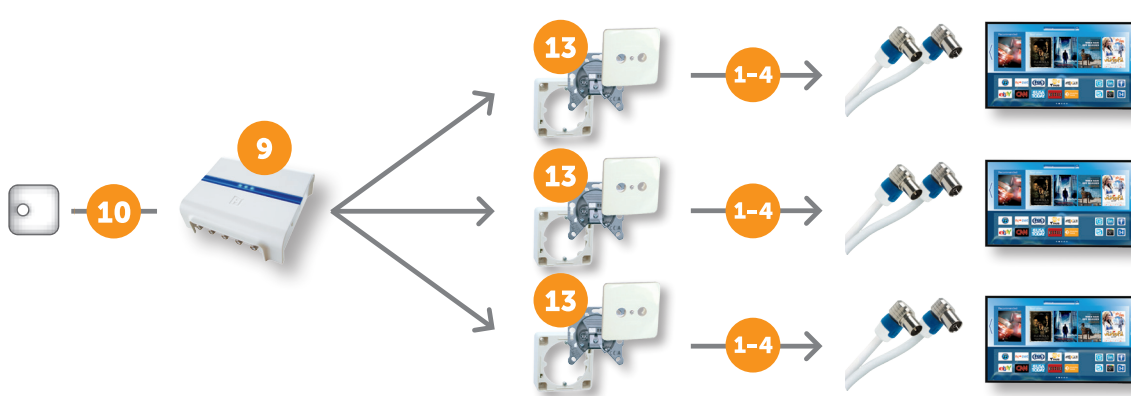

AANSLUITING VOOR 1 TELEVISIE.

- 1-4** COAXAANSLUITKABEL
Verkrijgbaar in de kabellengtes 1,5 m, 3 m, 5 m en 10 m.
FEKAB 9 shop

AANSLUITING VOOR 2 TELEVISIES

- 6** COAXKABEL
Verkrijgbaar in de kabellengte 20 m.
KOKA 9 TS/20 shop
- 7** IEC-CONNECTOREN (MALE/FEMALE)
KOKWI 4 / KOSWI 4 shop

AANSLUITING VOOR 2 TELEVISIES

- 8** F-CONNECTOR
GFC 5 shop
- 9** IN HOME CAI-VERSTERKER
HMV 41 shop

AANSLUITING VOOR 3 TELEVISIES

- 10** AANSLUITSET VOOR DE IN HOME CAI-VERSTERKER
SET 4114 shop
- 11** TWEEVERDELER (IEC-SPLITTER)
DPO 2104 shop
- 12** TWEEVERDELER (F-VERDELER)
VFC 2104 shop
- 13** TV/FM WANDCONTACTDOOS
EDC 1000 shop