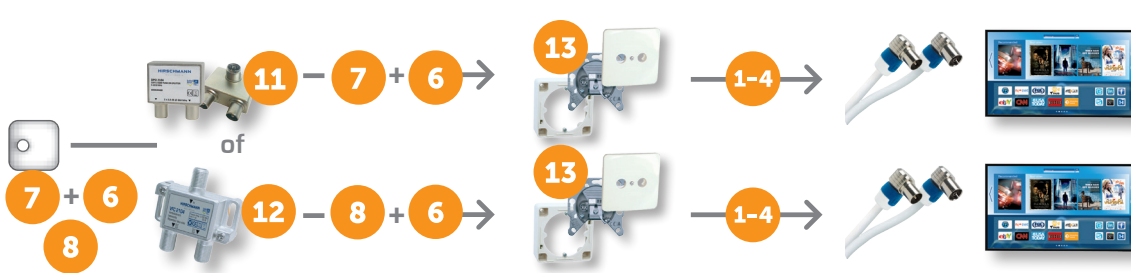

AANSLUITING VOOR 1 TELEVISIE.

- 1-4** COAXAANSLUITKABEL
Verkrijgbaar in de kabellengtes 1,5 m, 3 m, 5 m en 10 m.
FEKAB 9 shop

AANSLUITING VOOR 2 TELEVISIES

- 6** COAXKABEL
Verkrijgbaar in de kabellengte 20 m.
KOKA 9 TS/20 shop
- 7** IEC-CONNECTOREN (MALE/FEMALE)
KOKWI 4 / KOSWI 4 shop

AANSLUITING VOOR 2 TELEVISIES

- 8** F-CONNECTOR
GFC 5 shop
- 9** IN HOME CAI-VERSTERKER
HMV 41 shop

AANSLUITING VOOR 3 TELEVISIES

- 10** AANSLUITSET VOOR DE IN HOME CAI-VERSTERKER
SET 4114 shop
- 11** TWEEVERDELER (IEC-SPLITTER)
DPO 2104 shop
- 12** TWEEVERDELER (F-VERDELER)
VFC 2104 shop
- 13** TV/FM WANDCONTACTDOOS
EDC 1000 shop