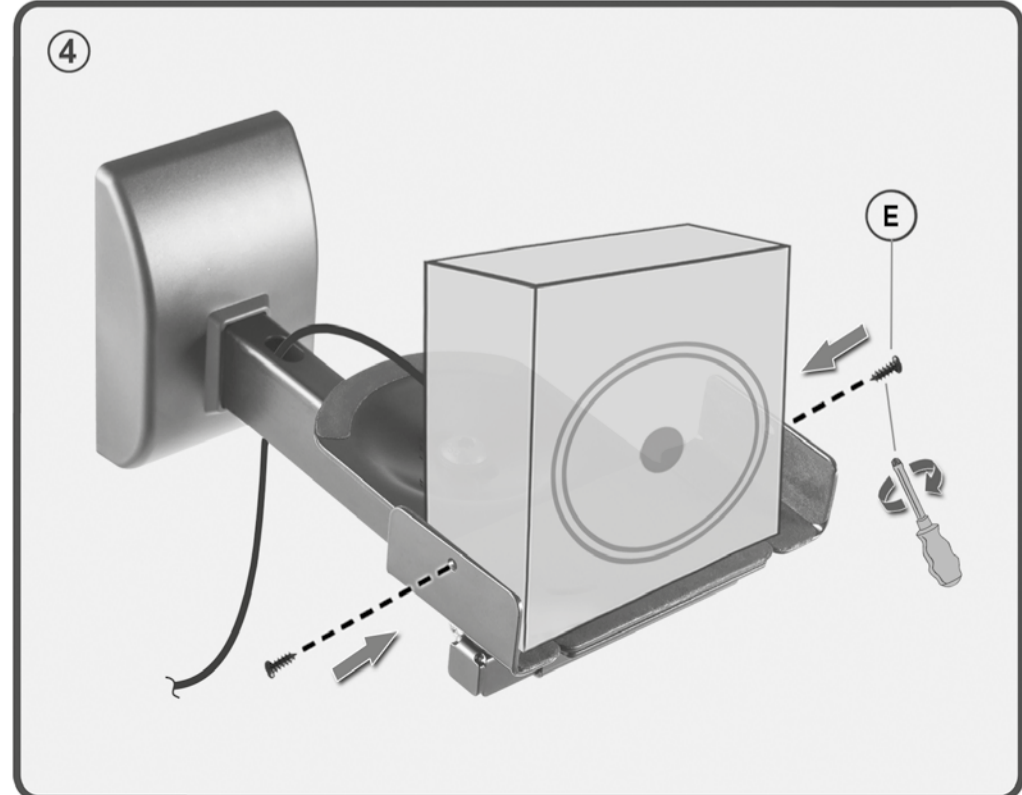

HB 7 L

Wandhalter für
Lautsprecher

Loudspeaker Bracket

Montageanleitung
 Assembly Instructions
 Instruções de montagem
 Návod pro montáž
 Instrucciones de montaje
 Οδηγία συναρμολόγησης
 Montageanleitung
 Asennusohje
 Monteringsvejledning
 Montážas instrukcja
 Instruccions de montatge
 Montaj Rehberi
 Monteringsanvisning
 Montavimo instrukcija
 Istruzioni d'uso

HB 7 L

Wandhalter für Lautsprecher
Loudspeaker Bracket

my wall
mount accessories