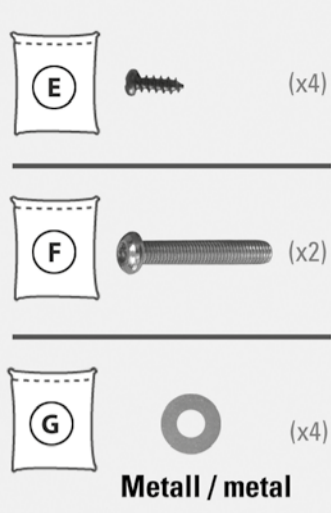

HB 7 L

Wandhalter für
Lautsprecher

Loudspeaker Bracket

Montageanleitung
 Assembly Instructions
 Instruções de montagem
 Návod pro montáž
 Instrucciones de montaje
 Οδηγία συναρμολόγησης
 Montageanleitung
 Asennusohje
 Monteringsvejledning
 Montážas instrukcja
 Instruccions de montatge
 Montaj Rehberi
 Monteringsanvisning
 Montavimo instrukcija
 Istruzioni d'uso