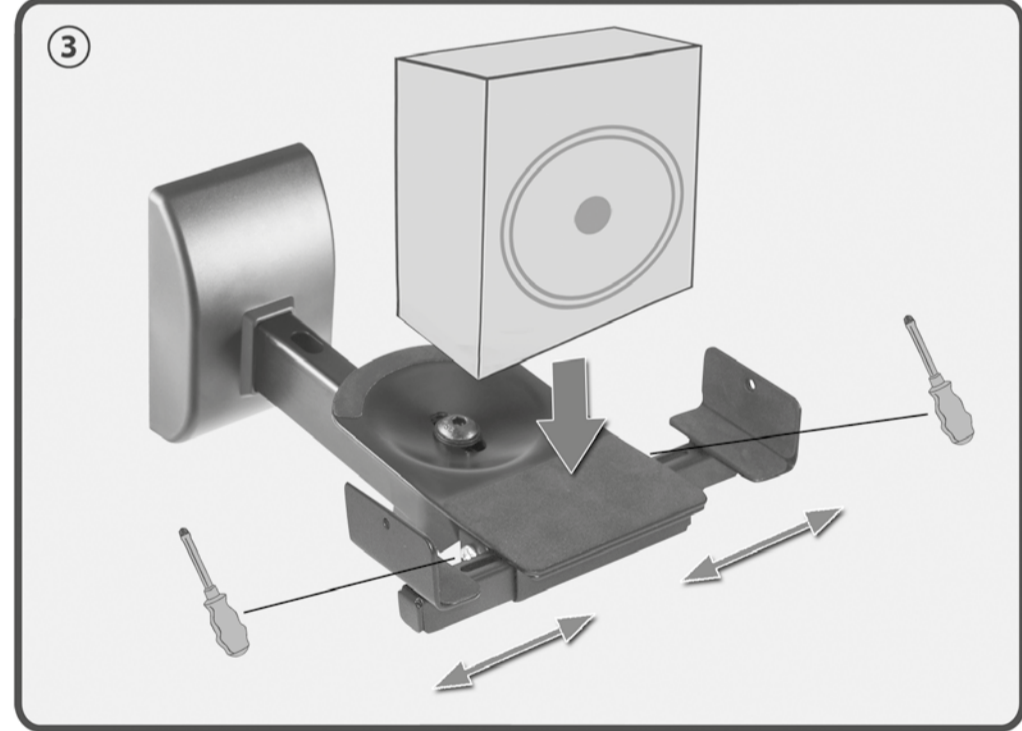

HB 7 L

Wandhalter für
Lautsprecher

Loudspeaker Bracket

Montageanleitung
 Assembly Instructions
 Instruções de montagem
 Návod pro montáž
 Instrucciones de montaje
 Οδηγία συναρμολόγησης
 Montageanleitung
 Asennusohje
 Monteringsvejledning
 Montážas instrukcja
 Instruccions de montatge
 Montaj Rehberi
 Monteringsanvisning
 Montavimo instrukcija
 Istruzioni d'uso

HB 7 L

Wandhalter für Lautsprecher
Loudspeaker Bracket

my wall
mount accessories