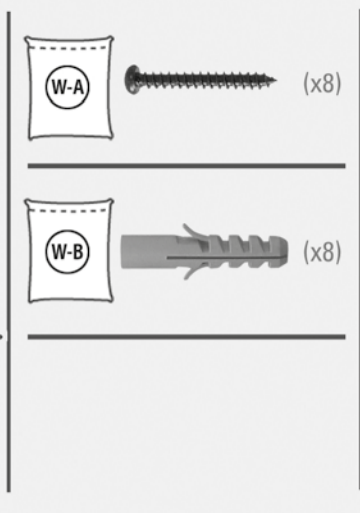

HB 7 L

Wandhalter für
Lautsprecher

Loudspeaker Bracket

Montageanleitung
 Assembly Instructions
 Instruções de montagem
 Návod pro montáž
 Instrucciones de montaje
 Οδηγία συναρμολόγησης
 Montageanleitung
 Asennusohje
 Monteringsvejledning
 Montážas instrukcja
 Instruccions de montatge
 Montaj Rehberi
 Monteringsanvisning
 Montavimo instrukcija
 Istruzioni d'uso