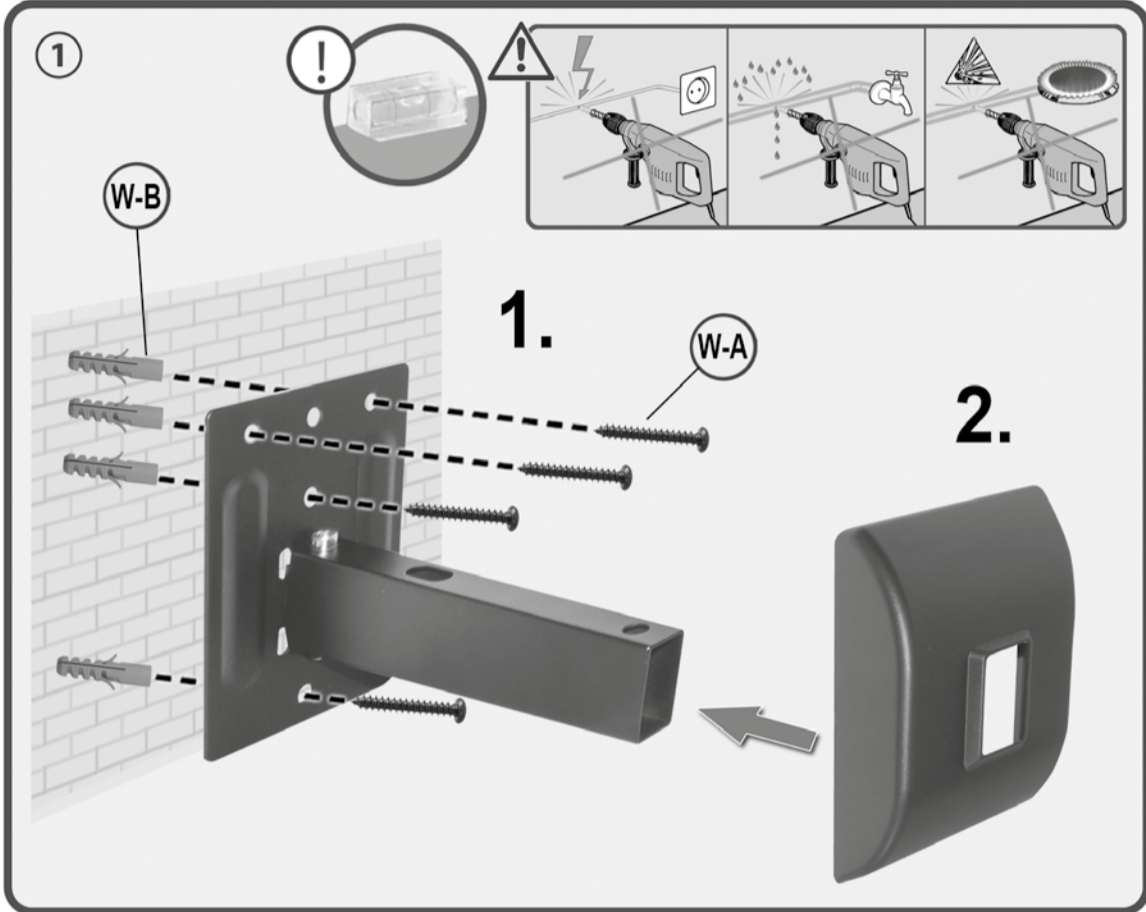

HB 7 L

Wandhalter für
Lautsprecher

Loudspeaker Bracket

Montageanleitung
 Assembly Instructions
 Instruções de montagem
 Návod pro montáž
 Instrucciones de montaje
 Οδηγία συναρμολόγησης
 Montageanleitung
 Asennusohje
 Monteringsvejledning
 Montážas instrukcja
 Instruccions de montatge
 Montaj Rehberi
 Monteringsanvisning
 Montavimo instrukcija
 Istruzioni d'uso

HB 7 L

Wandhalter für Lautsprecher
Loudspeaker Bracket

my wall
mount accessories