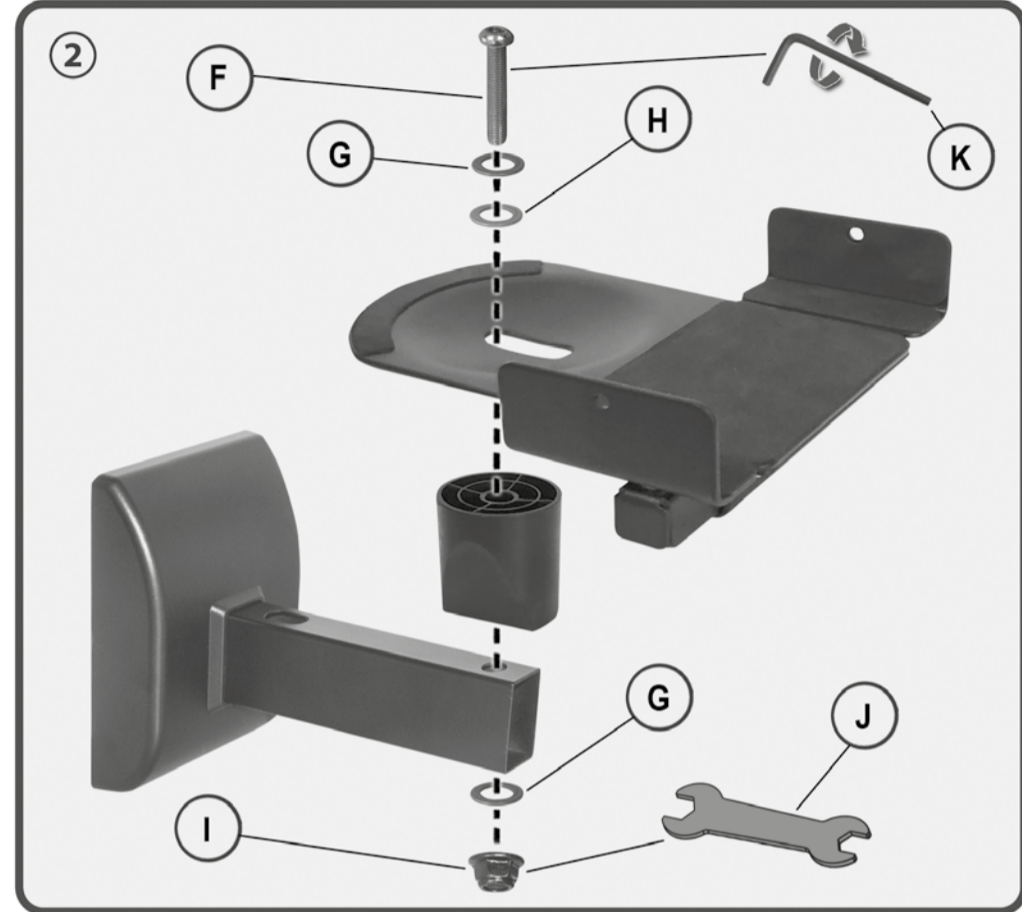

HB 7 L

Wandhalter für
Lautsprecher

Loudspeaker Bracket

Montageanleitung
 Assembly Instructions
 Instruções de montagem
 Návod pro montáž
 Instrucciones de montaje
 Οδηγία συναρμολόγησης
 Montageanleitung
 Asennusohje
 Monteringsvejledning
 Montážas instrukcja
 Instruccions de montatge
 Montaj Rehberi
 Monteringsanvisning
 Montavimo instrukcija
 Istruzioni d'uso

HB 7 L

Wandhalter für Lautsprecher
Loudspeaker Bracket

my wall
mount accessories