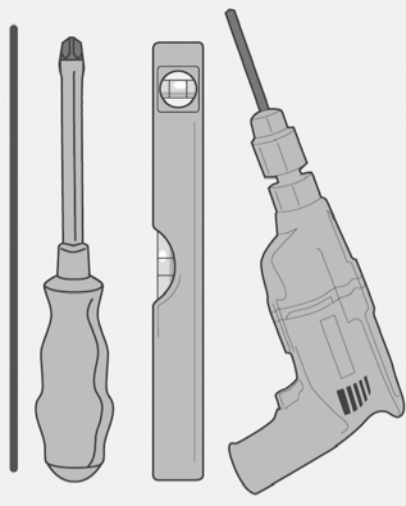

HB 7 L

Wandhalter für
Lautsprecher

Loudspeaker Bracket

Montageanleitung
 Assembly Instructions
 Instruções de montagem
 Návod pro montáž
 Instrucciones de montaje
 Οδηγία συναρμολόγησης
 Montageanleitung
 Asennusohje
 Monteringsvejledning
 Montážas instrukcja
 Instruccions de montatge
 Montaj Rehberi
 Monteringsanvisning
 Montavimo instrukcija
 Istruzioni d'uso

HB 7 L

Wandhalter für Lautsprecher
Loudspeaker Bracket

my wall
mount accessories