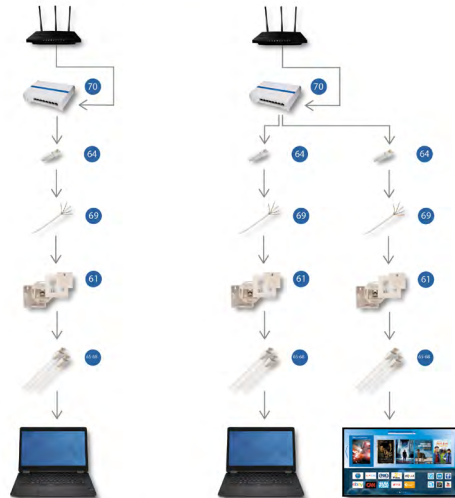

35 CM WITTE CAT 6 PATCHKABEL

INKAB5 35 cm shop

Artikelnummer : 695020733

Product categorie: UTP Aansluitkabels
Status: Beschikbaar

35 CM WITTE CAT 6 PATCHKABEL

INKAB5 35 cm shop

De INKAB 5 is een universele aansluitkabel voor internetapparatuur zoals: routers, switches en randapparatuur. Ideaal voor het realiseren van een gigabit internetverbinding op diverse apparaten zoals: IP-camera's, access points, netwerkswitches en desktop computers. Deze patchkabel is verkrijgbaar in diverse kabellengtes: 35cm, 75 cm, 1,5 m , 3 m, 5 m en 10 m.

Internet producten

Voor een optimaal bekabeld thuisnetwerk

ARTIKELNUMMER	TYPE	OMSCHRIJVING
70 695020395	CAS 8 shop	8 poorts Gigabit switch incl. 4 poorten over Ethernet
69 695020408	INKA CAT 6 Dca/20 m shop	CAT 6 Dca datakabel UTP voor binnen - WIT
64 695020601	CAT 6 RJ 45+T/10 shop	CAT 6 dataconnector RJ 45 met thule - 10 stuks
61 695020409	IDC 1000M shop	Datawandcontactdoos CAT 6A - WIT
74 695020403	INKAB 5/1,5 m shop	Patchkabel CAT 6 - 1,5 m - WIT