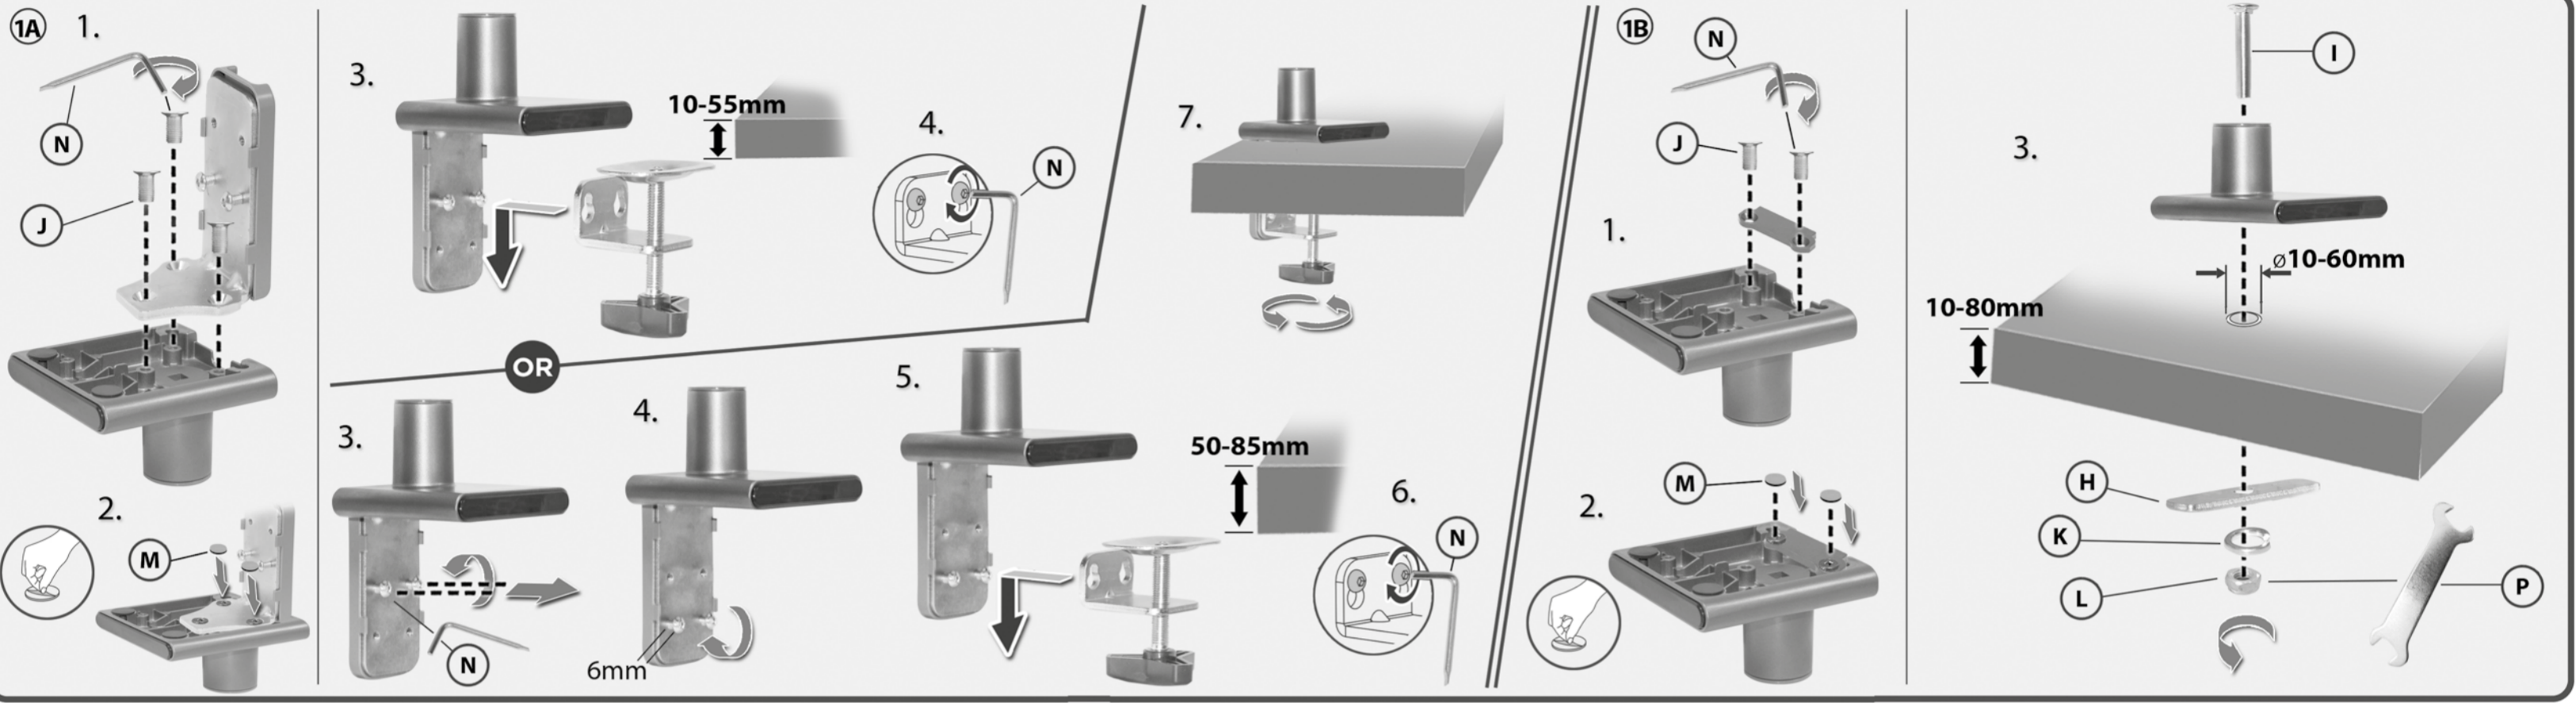

HL 23-1 L

Vollbeweglicher
Tischhalter für Flachbildschirme

Full-Motion Desk Bracket
for Flat Screens

Montageanleitung
 Assembly instructions
 Návod pro montáž
 Instruções de montagem
 Asemnusoňje
 Montiringsvejledning
 Montažas instrukcija
 Páigaldusjuhise
 Montažne instrukcije
 Montersanvisning
 Montaj Rehberi
 Istruzioni d'uso

HL 23-1 L

my wall
mount accessories

Vollbeweglicher Tischhalter für Flachbildschirme
Full-Motion Desk Bracket for Flat Screens