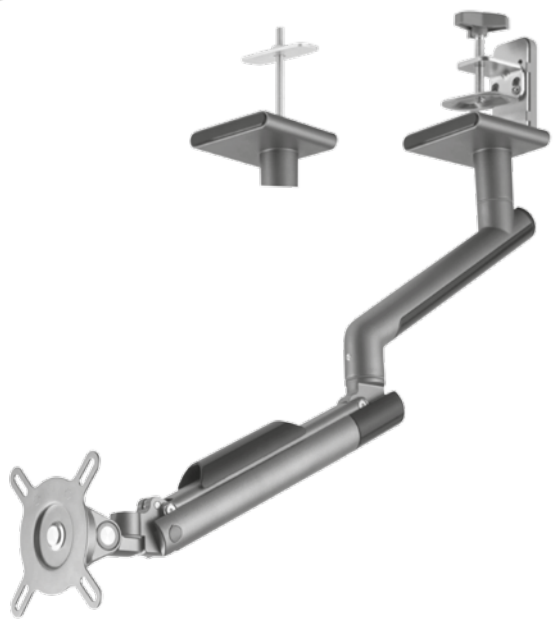

HL 23-1 L

Vollbeweglicher
Tischhalter für Flachbildschirme

Full-Motion Desk Bracket
for Flat Screens

Montageanleitung
 Assembly instructions
 Návod pro montáž
 Instruções de montagem
 Asemnusoňje
 Montiringsvejledning
 Montažas instrukcija
 Páigaldusjuhise
 Montažne instrukcije
 Montersanvisning
 Montaj Rehberi
 Istruzioni d'uso

HL 23-1 L

my wall
mount accessories

Vollbeweglicher Tischhalter für Flachbildschirme
Full-Motion Desk Bracket for Flat Screens