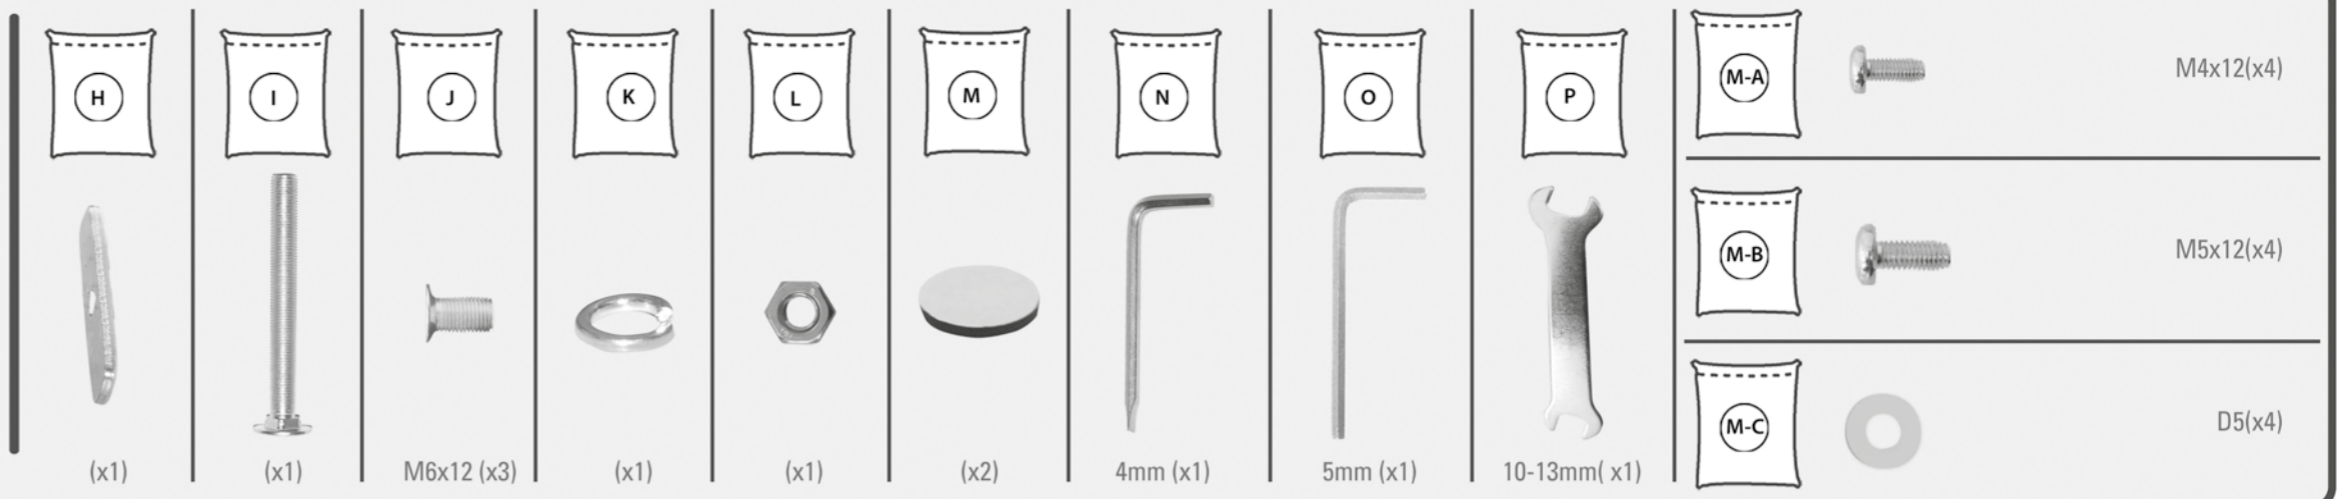

HL 23-1 L

Vollbeweglicher
Tischhalter für Flachbildschirme

Full-Motion Desk Bracket
for Flat Screens

Montageanleitung
 Assembly instructions
 Návod pro montáž
 Instruções de montagem
 Asemnusoňje
 Montiringsvejledning
 Montažas instrukcija
 Páigaldusjuhise
 Montažne instrukcije
 Montersanvisning
 Montaj Rehberi
 Istruzioni d'uso

HL 23-1 L

my wall
mount accessories

Vollbeweglicher Tischhalter für Flachbildschirme
Full-Motion Desk Bracket for Flat Screens