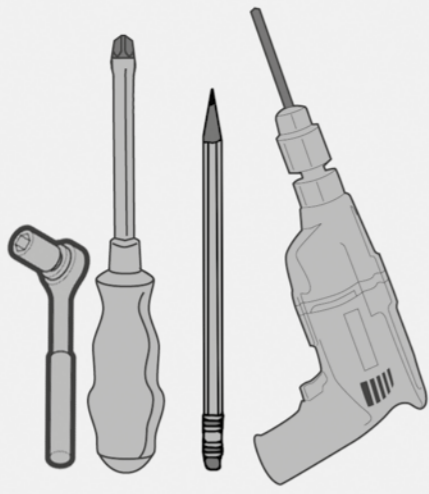

HL 43 ML HL 43 MWL

Klappbarer Deckenhalter
für Flachbildschirme
Folding Suspension
Bracket for Flat Screens

M5x14 (x4)	M6x30 (x4)	M8x50 (x4)	(x4)	6,3x55 (x6)
M6x14 (x4)	M8x30 (x4)	(x4)	(x8)	(x6)
			(x8)	(x4)