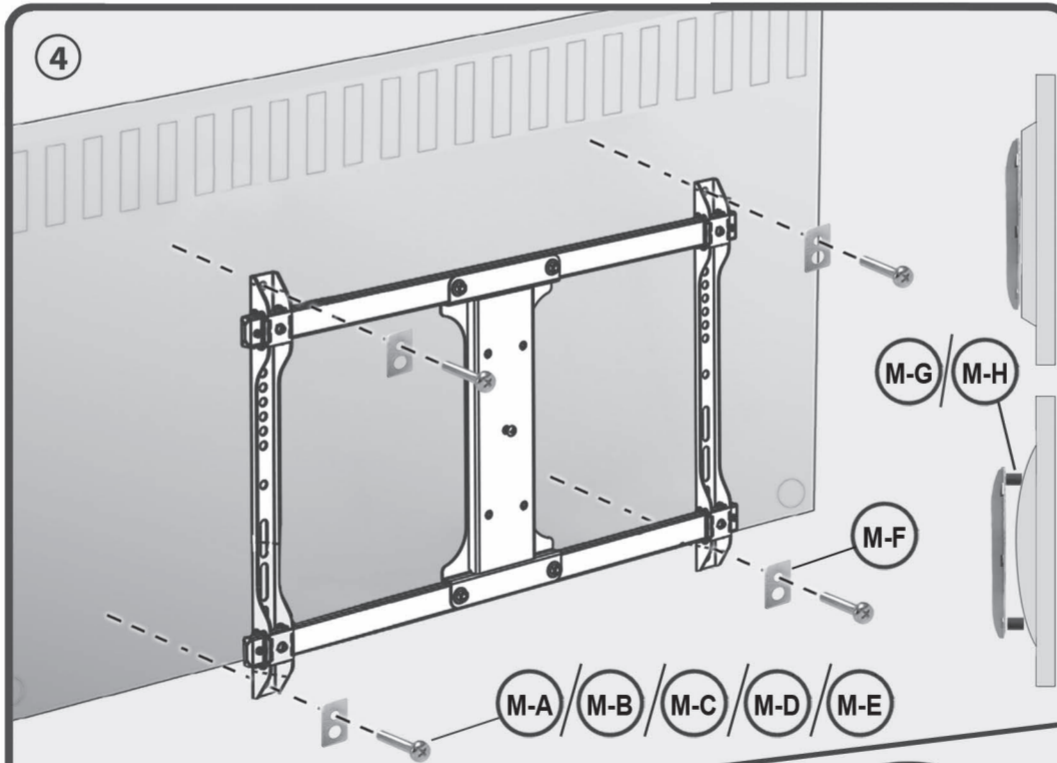

HL 44 ML HL 44 MWL

Clappbarer Deckenhalter
für LCD TV
Folding Suspension
Bracket for LCD Monitor

Montageanleitung
Assembly instructions
Instrucciones de montaje
Montážas instrukcija
Paigaldusjuhise
Montavimo instrukcija
Návod pro montáž
Montéringsanvisning
Montážná příručka
Instrucções de montagem
Инструкция по монтажу
Montéringsanvisning

HL 44 ML
HL 44 MWL

my wall®
mount accessories

Clappbarer Deckenhalter für Flachbildschirme
Folding Suspension Bracket for Flat Screens