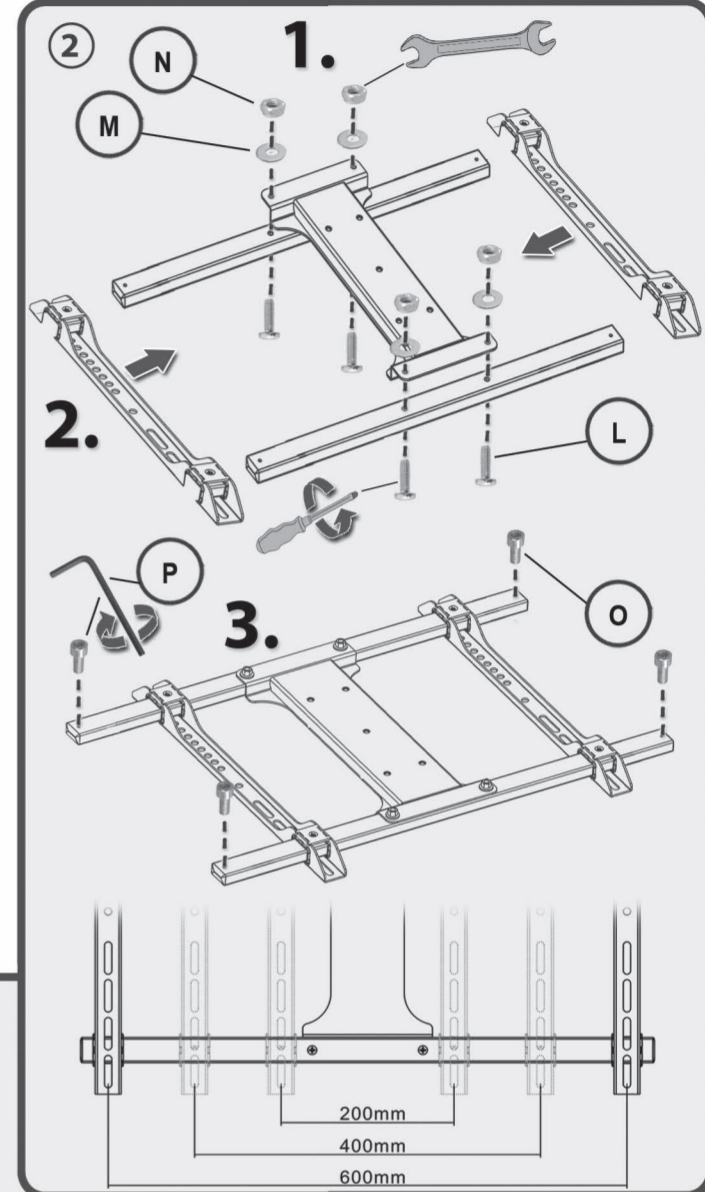

HL 44 ML HL 44 MWL

Clappbarer Deckenhalter
für LCD TV
Folding Suspension
Bracket for LCD Monitor

Montageanleitung
Assembly instructions
Instrucciones de montaje
Montážas instrukcija
Paigaldusjuhise
Montavimo instrukcija
Návod pro montáž
Montéringsanvisning
Montážná příručka
Instrucções de montagem
Инструкция по монтажу
Montéringsanvisning

HL 44 ML
HL 44 MWL

my wall®
mount accessories

Clappbarer Deckenhalter für Flachbildschirme
Folding Suspension Bracket for Flat Screens