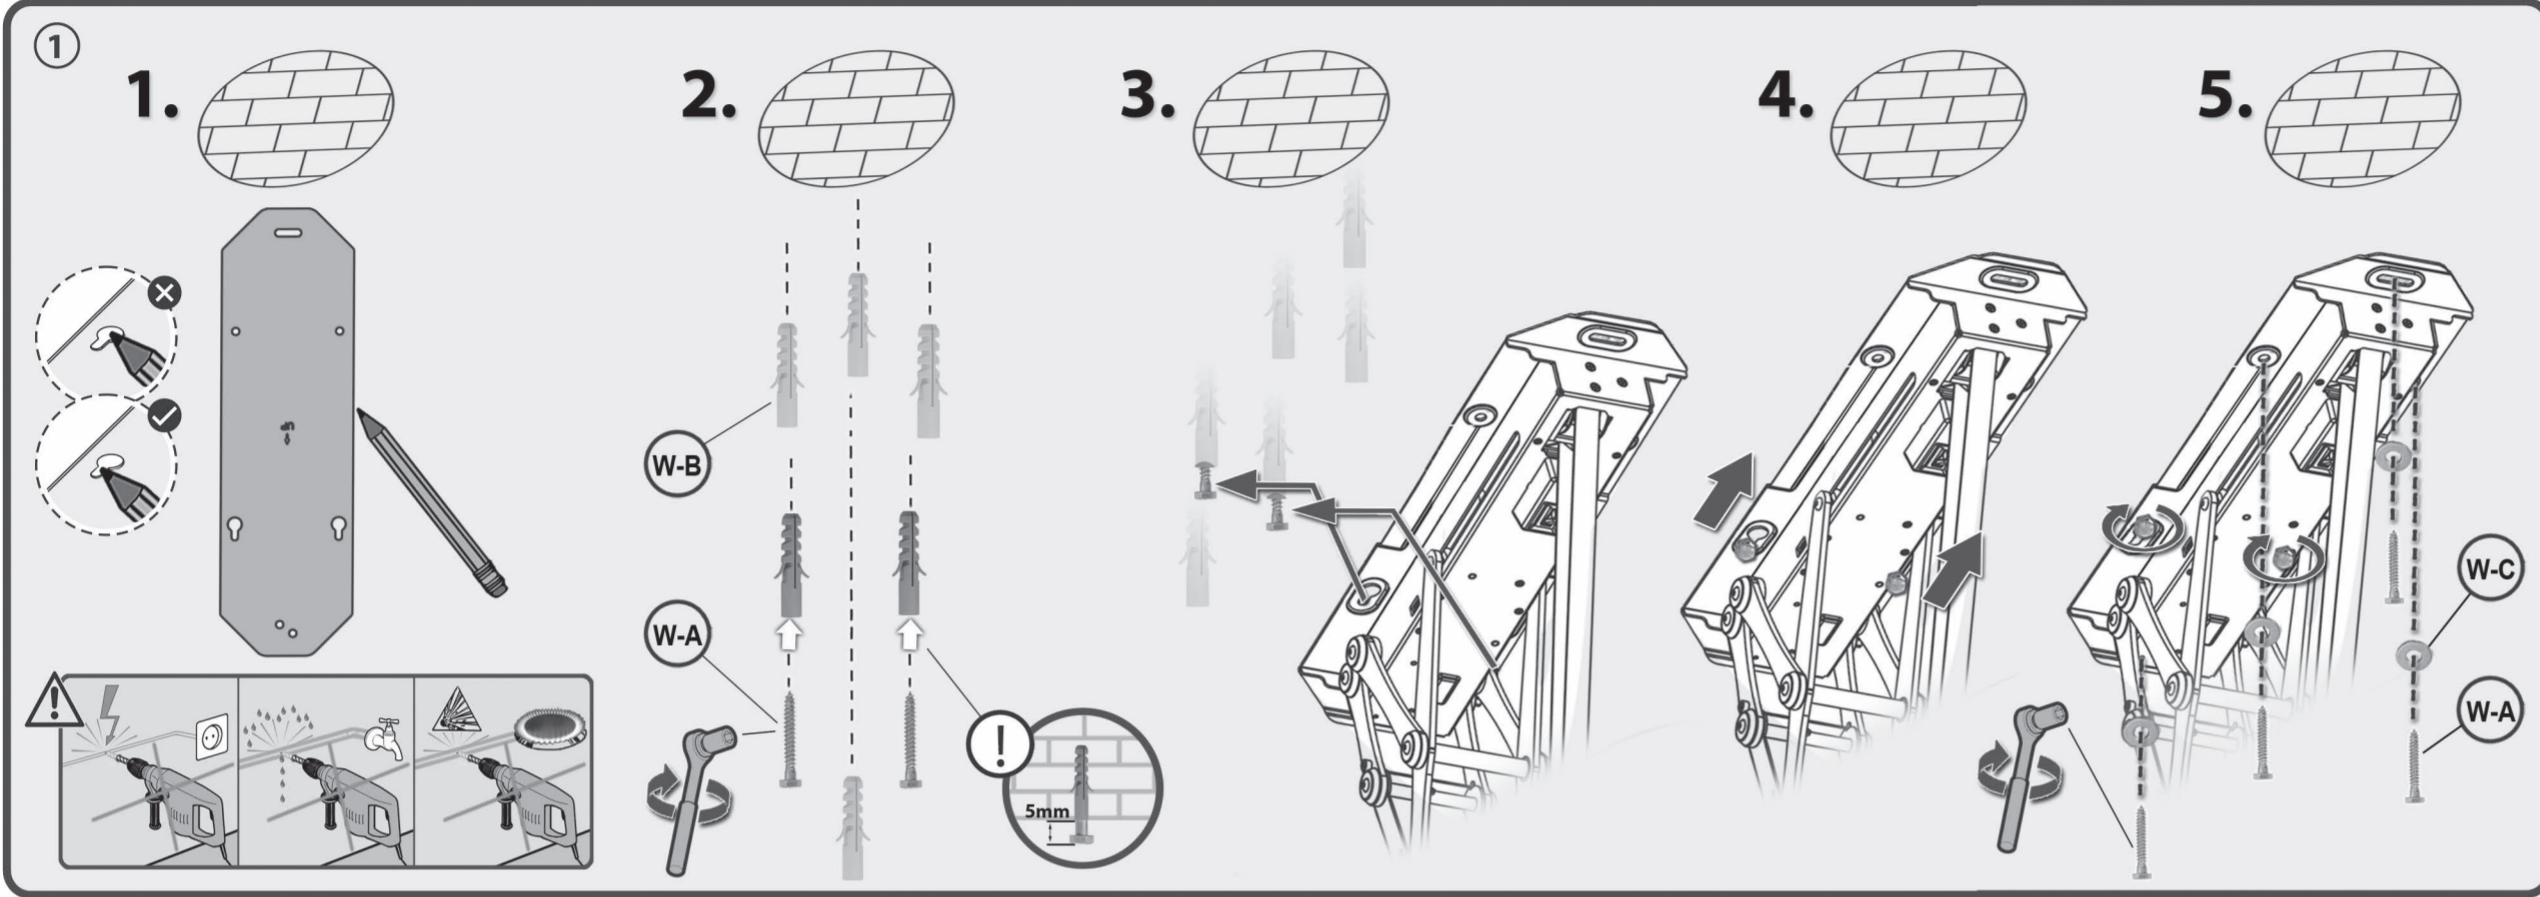

HL 44 ML HL 44 MWL

Clappbarer Deckenhalter
für LCD TV
Folding Suspension
Bracket for LCD Monitor

Montageanleitung
Assembly instructions
Instrucciones de montaje
Montážas instrukcija
Paigaldusjuhise
Montavimo instrukcija
Návod pro montáž
Montéringsanvisning
Montážná příručka
Instrucções de montagem
Инструкция по монтажу
Montéringsanvisning

HL 44 ML
HL 44 MWL

my wall®
mount accessories

Clappbarer Deckenhalter für Flachbildschirme
Folding Suspension Bracket for Flat Screens