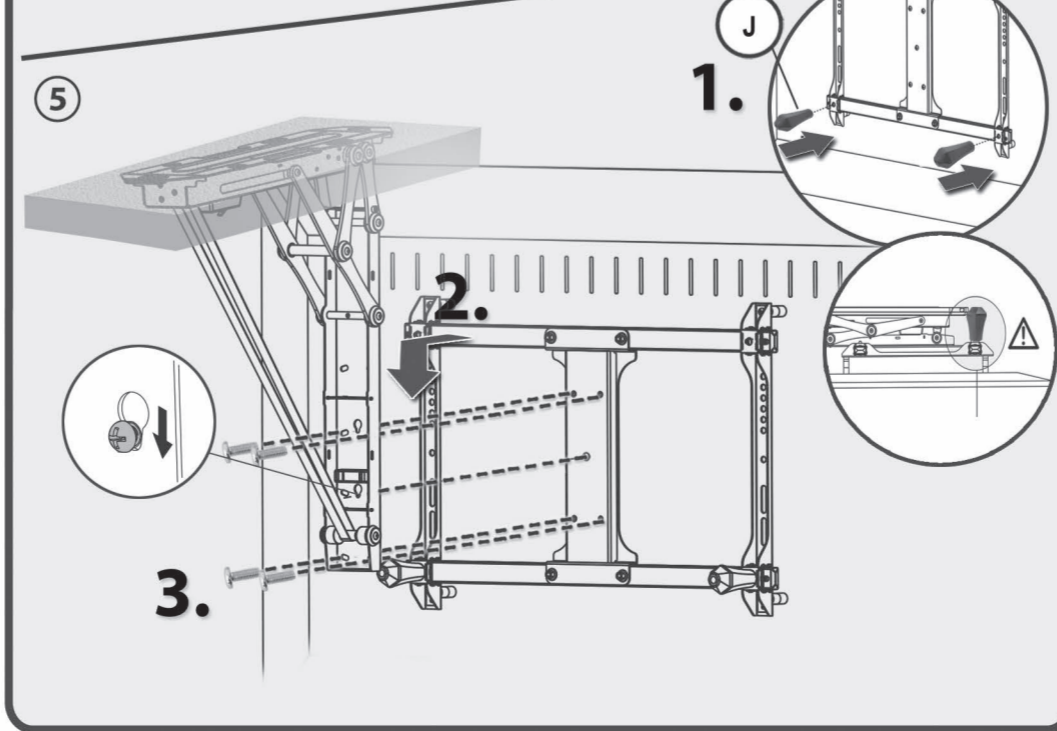

HL 44 ML HL 44 MWL

Clappbarer Deckenhalter
für LCD TV
Folding Suspension
Bracket for LCD Monitor

Montageanleitung
Assembly instructions
Instrucciones de montaje
Montážas instrukcija
Paigaldusjuhise
Montavimo instrukcija
Návod pro montáž
Montéringsanvisning
Montážná příručka
Instrucções de montagem
Инструкция по монтажу
Montéringsanvisning

HL 44 ML
HL 44 MWL

my wall®
mount accessories

Clappbarer Deckenhalter für Flachbildschirme
Folding Suspension Bracket for Flat Screens