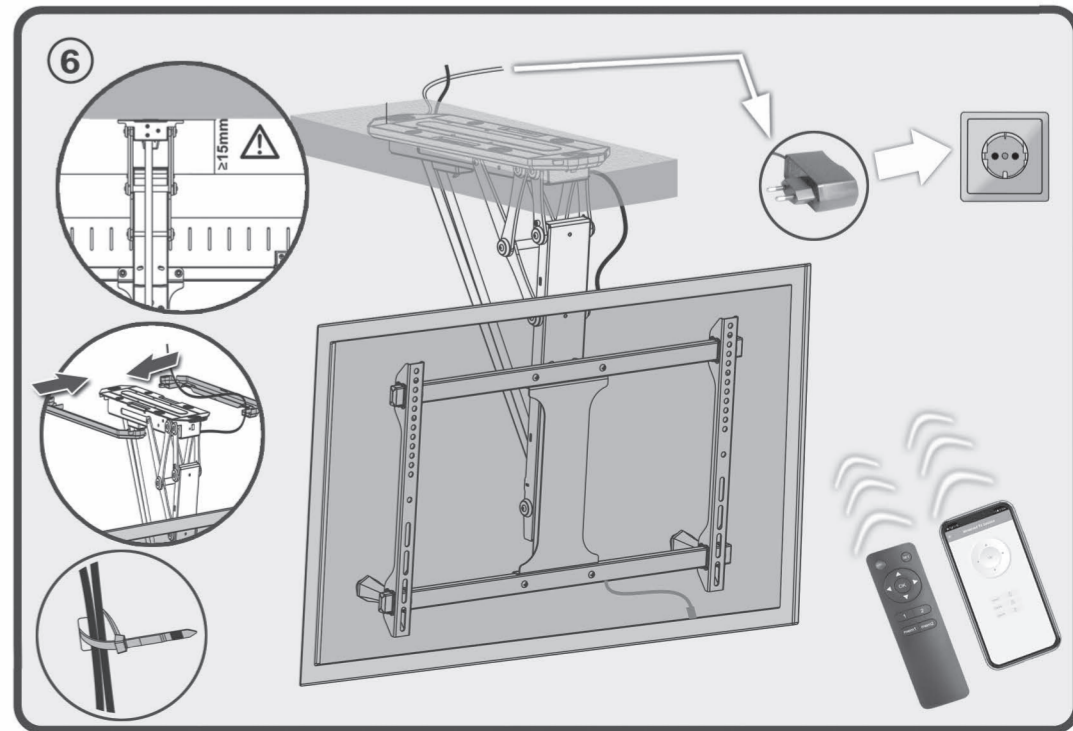

HL 44 ML HL 44 MWL

Clappbarer Deckenhalter
für LCD TV
Folding Suspension
Bracket for LCD Monitor

Montageanleitung
Assembly instructions
Instrucciones de montaje
Montážas instrukcija
Paigaldusjuhise
Montavimo instrukcija
Návod pro montáž
Montéringsanvisning
Montážná příručka
Instrucções de montagem
Инструкция по монтажу
Montéringsanvisning

HL 44 ML
HL 44 MWL

my wall®
mount accessories

Clappbarer Deckenhalter für Flachbildschirme
Folding Suspension Bracket for Flat Screens