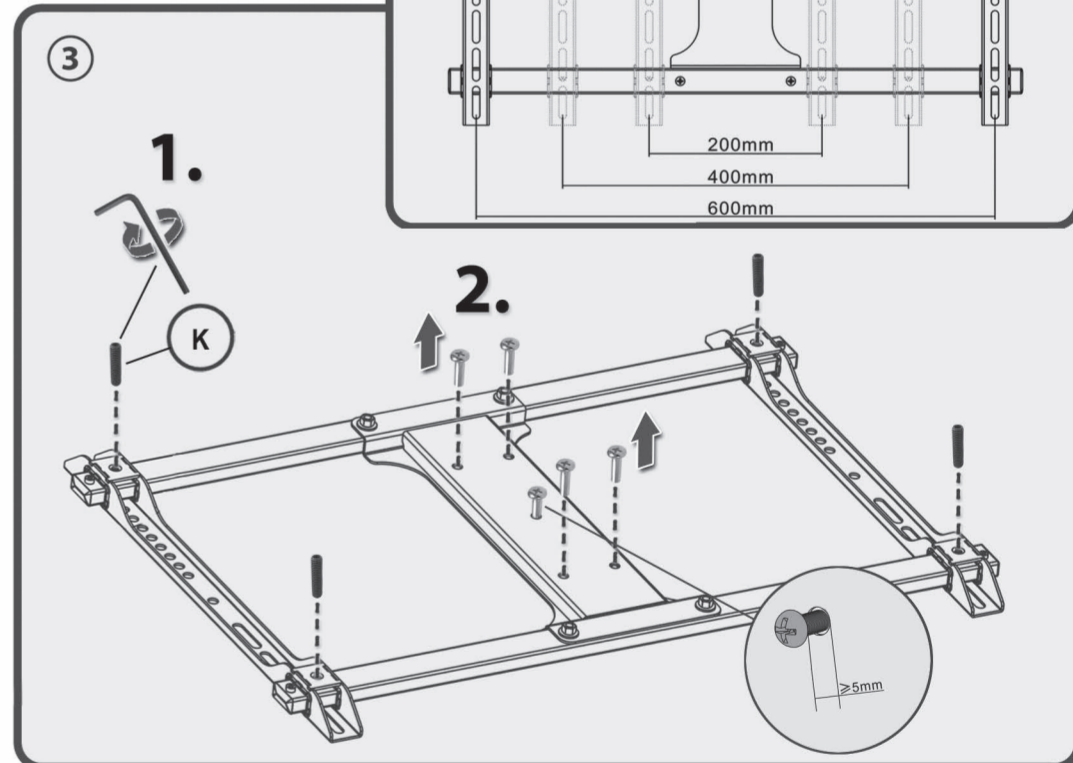

HL 44 ML HL 44 MWL

Clappbarer Deckenhalter
für LCD TV
Folding Suspension
Bracket for LCD Monitor

Montageanleitung
Assembly instructions
Instrucciones de montaje
Montážas instrukcija
Paigaldusjuhise
Montavimo instrukcija
Návod pro montáž
Montéringsanvisning
Montážná příručka
Instrucções de montagem
Инструкция по монтажу
Montéringsanvisning

HL 44 ML
HL 44 MWL

my wall®
mount accessories

Clappbarer Deckenhalter für Flachbildschirme
Folding Suspension Bracket for Flat Screens