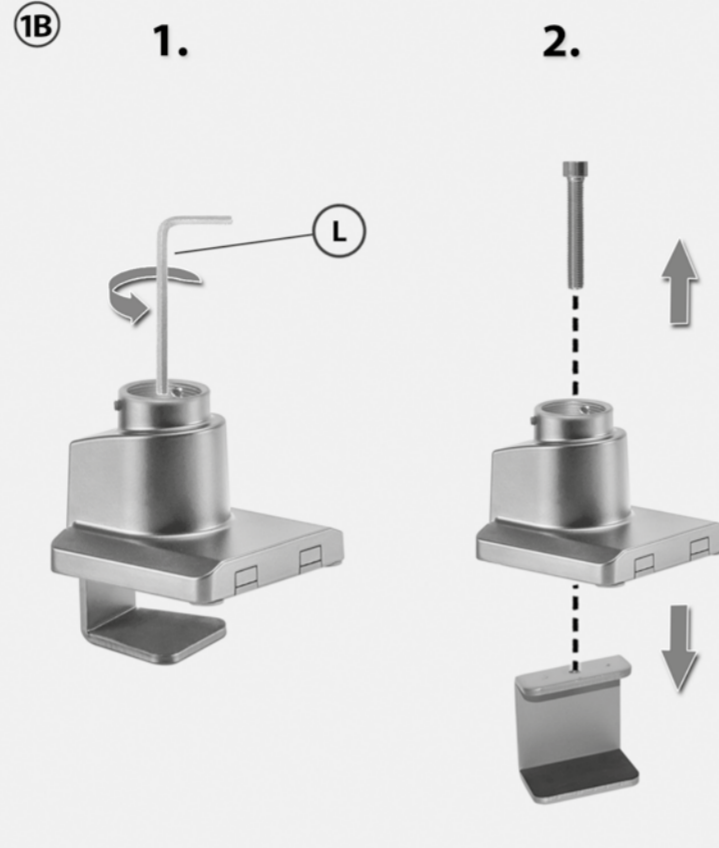

HL 51-1 L

Vollbeweglicher
Tischhalter für Flachbildschirme

Full-Motion Desk Bracket
for Flat Screens

Montageanleitung
 Montageanleitung
 Οδηγία συναρμολόγησης
 Instructions de montage
 Assembling instructions
 Návod pro montáž
 Instruções de montagem
 Montaj Rehberi
 Monteringsanvisning
 Montavimo instrukcija
 Pálgaiduslitis
 Montážas instrukcija
 Istruzioni d'uso