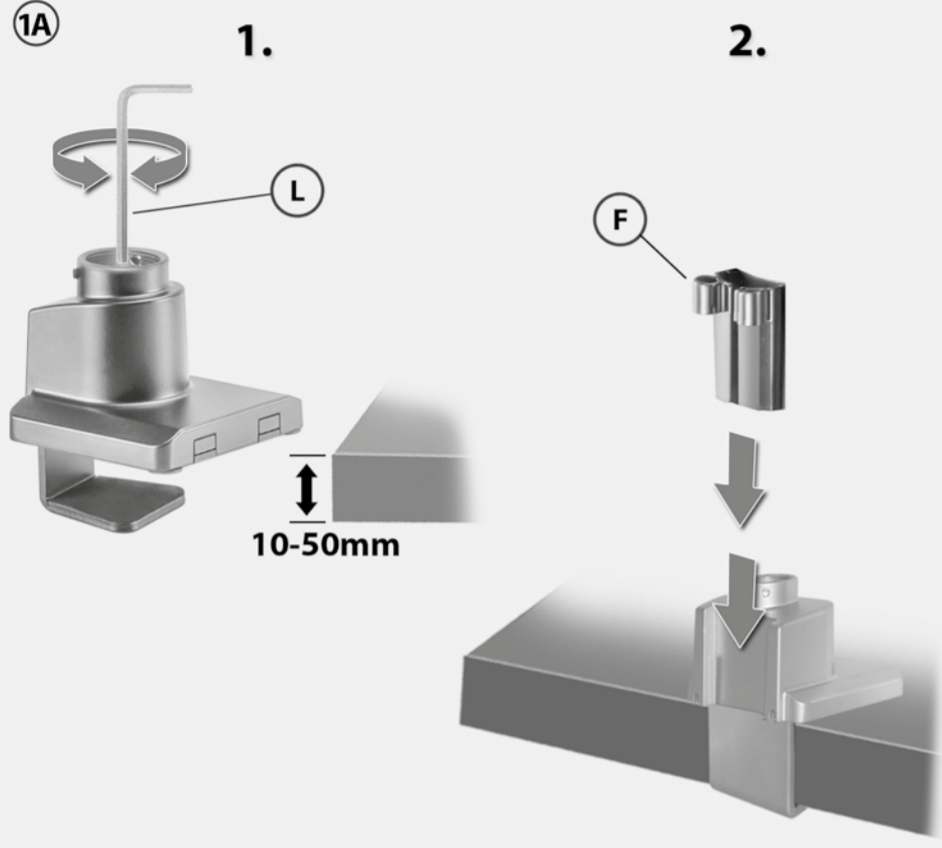

HL 51-1 L

Vollbeweglicher
Tischhalter für Flachbildschirme

Full-Motion Desk Bracket
for Flat Screens

Montageanleitung
 Montageanleitung
 Οδηγία συναρμολόγησης
 Instructions de montage
 Assembling instructions
 Návod pro montáž
 Instruções de montagem
 Montaj Rehberi
 Monteringsanvisning
 Montavimo instrukcija
 Pálgaiduslitis
 Montážas instrukcija
 Istruzioni d'uso