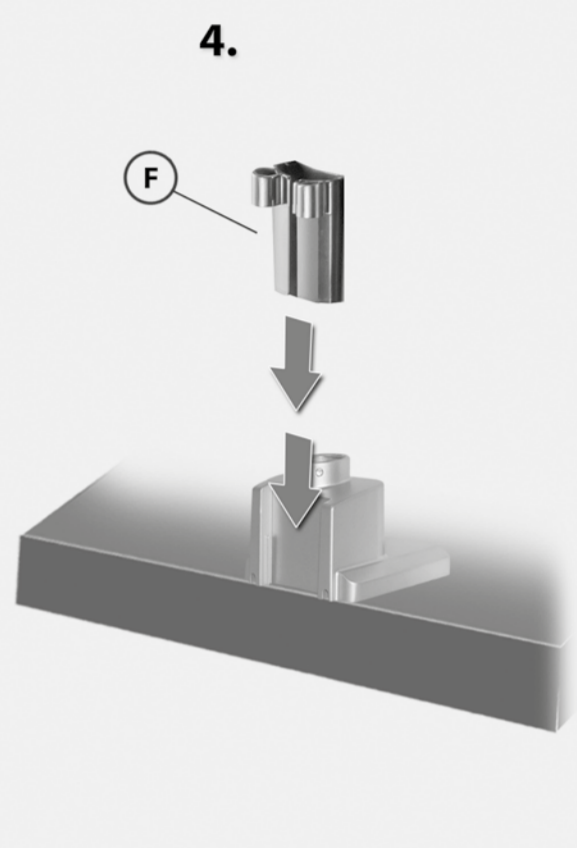

HL 51-1 L

Vollbeweglicher
Tischhalter für Flachbildschirme

Full-Motion Desk Bracket
for Flat Screens

Montageanleitung
 Montageanleitung
 Οδηγία συναρμολόγησης
 Instructions de montage
 Assembling instructions
 Návod pro montáž
 Instruções de montagem
 Montaj Rehberi
 Monteringsanvisning
 Montavimo instrukcija
 Pálgaiduslitis
 Montážas instrukcija
 Istruzioni d'uso