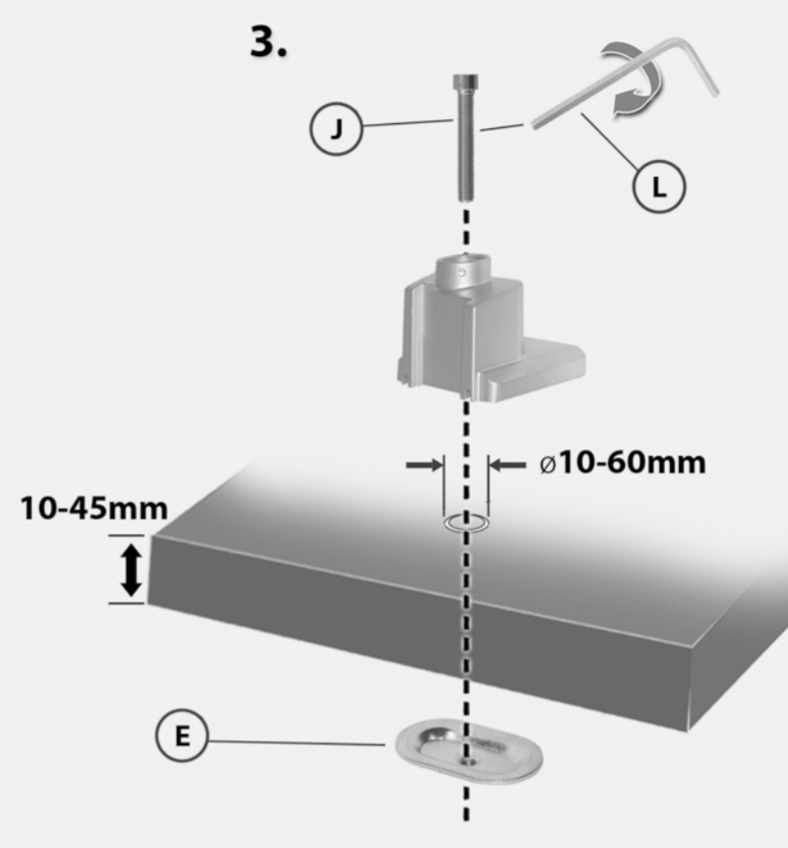

HL 51-1 L

Vollbeweglicher
Tischhalter für Flachbildschirme

Full-Motion Desk Bracket
for Flat Screens

Montageanleitung
 Montageanleitung
 Οδηγία συναρμολόγησης
 Instructions de montage
 Assembling instructions
 Návod pro montáž
 Instruções de montagem
 Montaj Rehberi
 Monteringsanvisning
 Montavimo instrukcija
 Pálgaiduslitis
 Montážas instrukcija
 Istruzioni d'uso