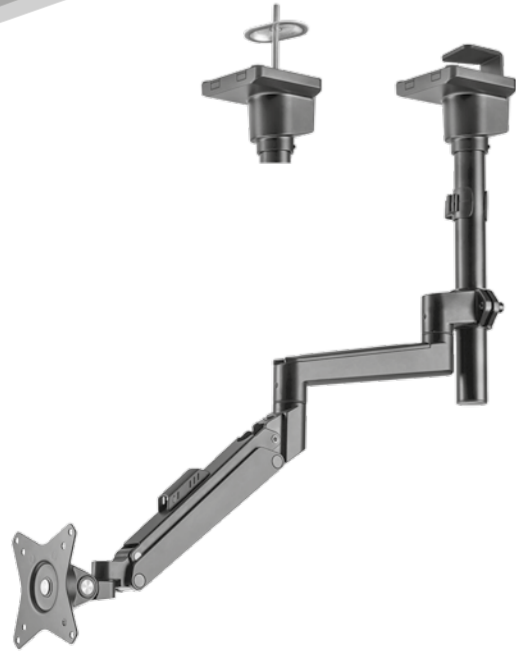

HL 51-1 L

Vollbeweglicher
Tischhalter für Flachbildschirme

Full-Motion Desk Bracket
for Flat Screens

Montageanleitung
 Montageanleitung
 Οδηγία συναρμολόγησης
 Instructions de montage
 Assembling instructions
 Návod pro montáž
 Instruções de montagem
 Montaj Rehberi
 Monteringsanvisning
 Montavimo instrukcija
 Pálgaiduslitis
 Montážas instrukcija
 Istruzioni d'uso

HL 51-1 L

my wall
mount accessories

Vollbeweglicher Tischhalter für Flachbildschirme
Full-Motion Desk Bracket for Flat Screens