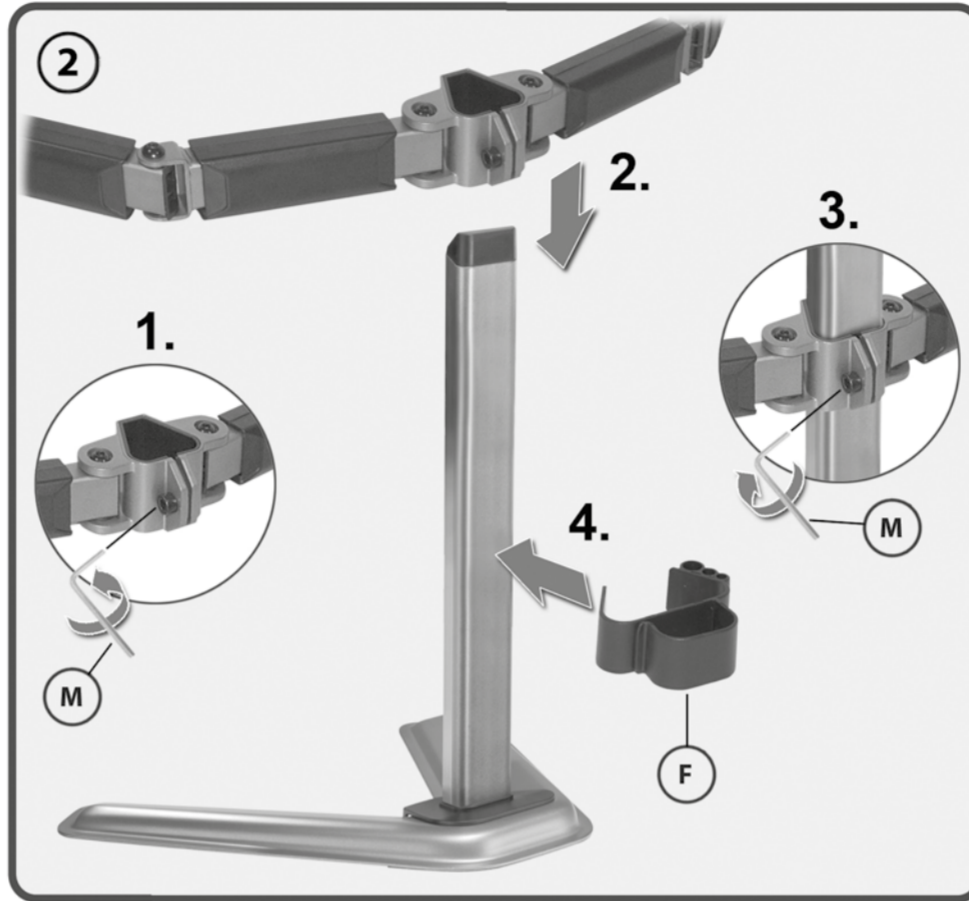

HL 56-2 L

Vollbeweglicher Tischständer für 2 Flachbildschirme

Full-Motion Desk Stand for 2 Flat Screens

Montageanleitung
 Assembly instructions
 Návod pro montáž
 Instrucciones de montaje
 Asemnusoňje
 Montiringsvejledning
 Montážas instrukcija
 Páigáidseúhís
 Montavimo instrukcija
 Montiringsanvisning
 Montaj Rehberi
 Istruzioni d'uso

HL 56-2 L

my wall®
mount accessories

Vollbeweglicher Tischständer für 2 Flachbildschirme