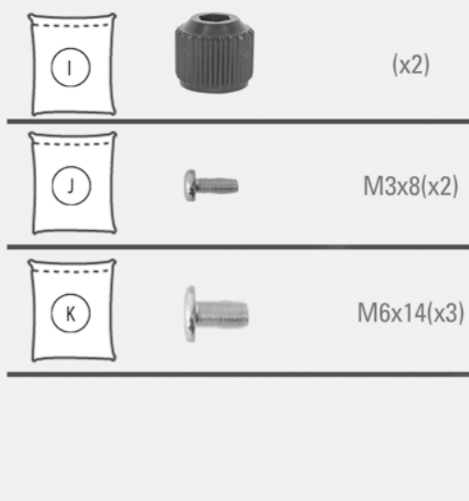

HL 56-2 L

Vollbeweglicher Tischständer für 2 Flachbildschirme

Full-Motion Desk Stand for 2 Flat Screens

Montageanleitung
 Assembly instructions
 Návod pro montáž
 Instrucciones de montaje
 Asemnusoňje
 Montiringsvejledning
 Montážas instrukcija
 Páigáidseúhís
 Montavimo instrukcija
 Montiringsanvisning
 Montaj Rehberi
 Istruzioni d'uso

HL 56-2 L

my wall®
mount accessories

Vollbeweglicher Tischständer für 2 Flachbildschirme