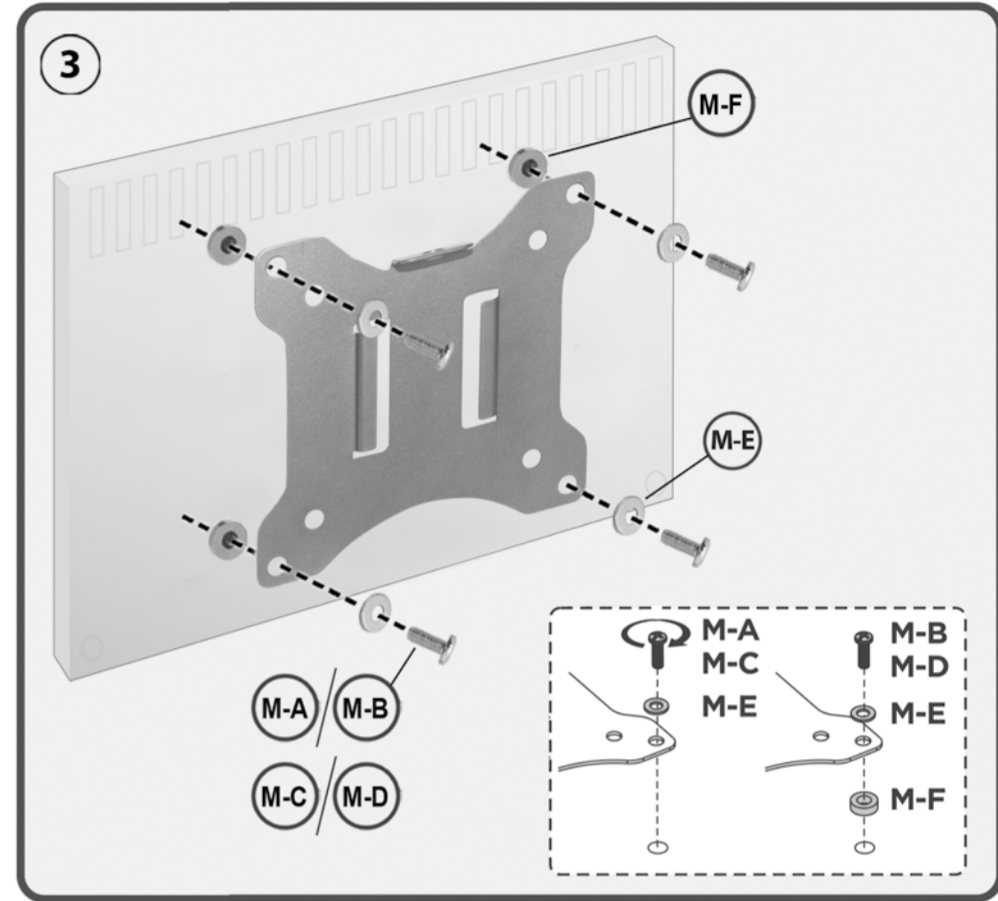

HL 56-2 L

Vollbeweglicher Tischständer für 2 Flachbildschirme

Full-Motion Desk Stand for 2 Flat Screens

Montageanleitung
 Assembly instructions
 Návod pro montáž
 Instrucciones de montaje
 Asemnusoňje
 Montiringsvejledning
 Montážas instrukcija
 Páigáidseúhís
 Montavimo instrukcija
 Montiringsanvisning
 Montaj Rehberi
 Istruzioni d'uso

HL 56-2 L

my wall®
mount accessories

Vollbeweglicher Tischständer für 2 Flachbildschirme