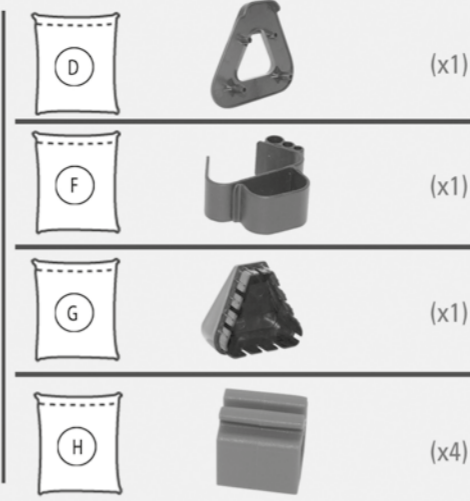

HL 56-2 L

Vollbeweglicher Tischständer für 2 Flachbildschirme

Full-Motion Desk Stand for 2 Flat Screens

Montageanleitung
 Assembly instructions
 Návod pro montáž
 Instrucciones de montaje
 Asemnusoňje
 Montiringsvejledning
 Montážas instrukcija
 Páigáidseúhís
 Montavimo instrukcija
 Montiringsanvisning
 Montaj Rehberi
 Istruzioni d'uso

HL 56-2 L

my wall®
mount accessories

Vollbeweglicher Tischständer für 2 Flachbildschirme