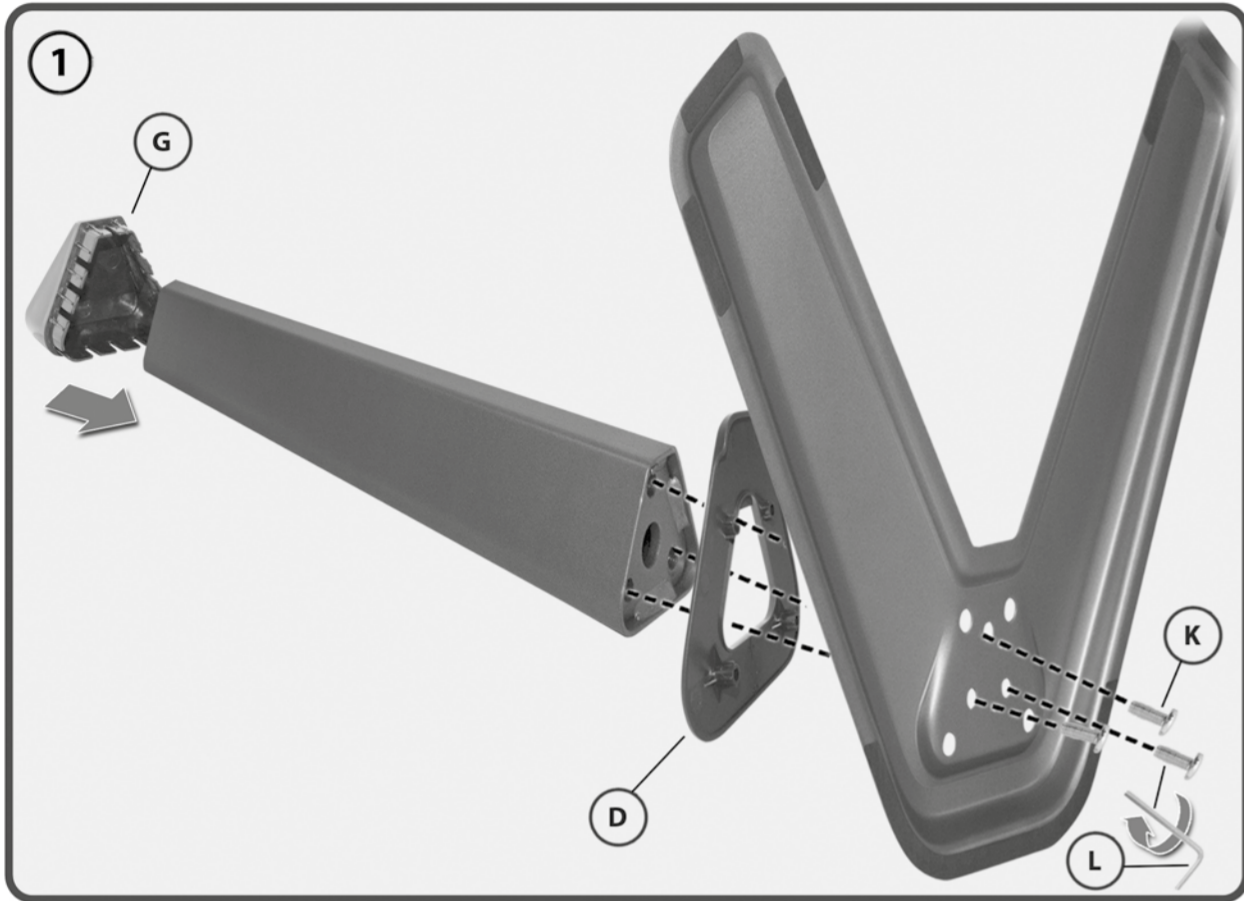

HL 56-2 L

Vollbeweglicher Tischständer für 2 Flachbildschirme

Full-Motion Desk Stand for 2 Flat Screens

Montageanleitung
 Assembly instructions
 Návod pro montáž
 Instrucciones de montaje
 Asemnusoňje
 Montiringsvejledning
 Montážas instrukcija
 Páigáidseúhís
 Montavimo instrukcija
 Montiringsanvisning
 Montaj Rehberi
 Istruzioni d'uso

HL 56-2 L

my wall®
mount accessories

Vollbeweglicher Tischständer für 2 Flachbildschirme