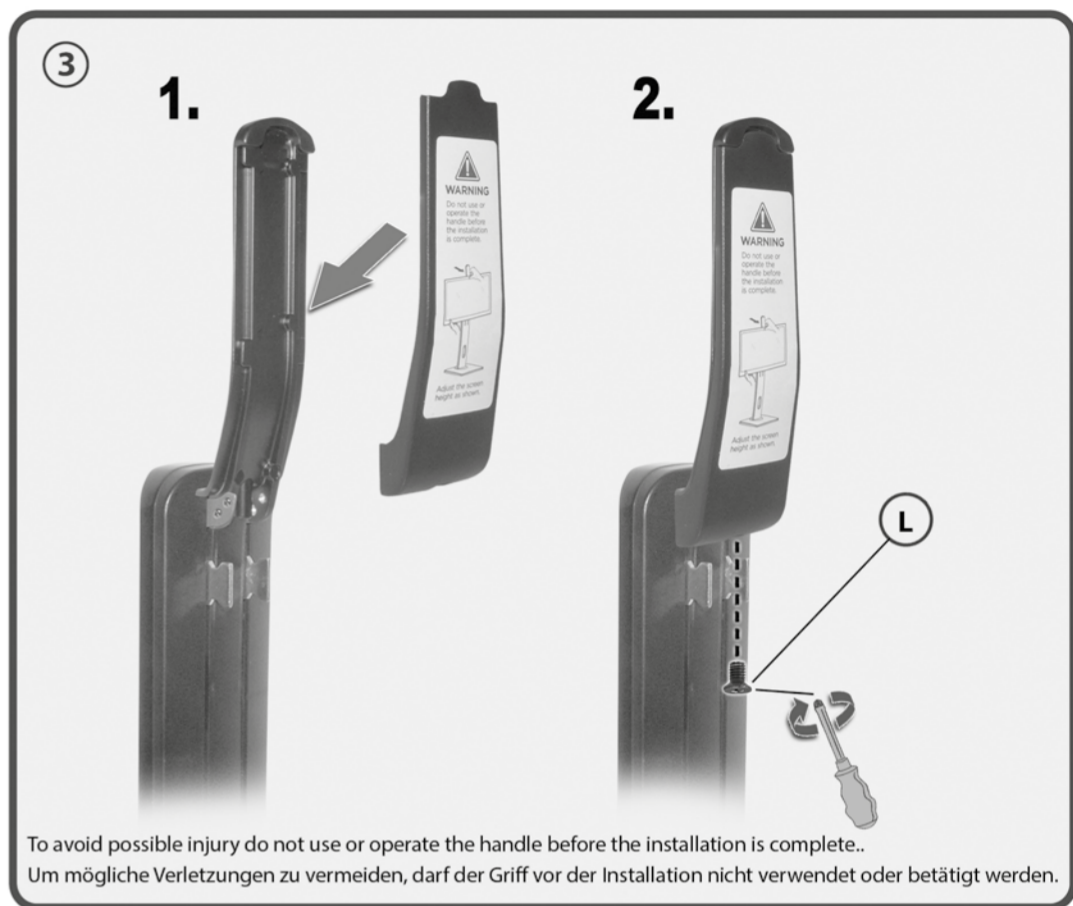

HL 60 L

Höhenverstellbarer
Tischständer für
Flachbildschirme

Height adjustable Desk
Stand for Flat Screens

Montageanleitung
Assembly instructions

Montageanleitung
Instrucciones de montaje
Assembley instructions
Οδηγία συναρμολόγησης
Montageanleitung
Instrucciones de montaje
Asemnusohte
Montážná inštrukcia
Paigaldusjuhise
Montážas instrukcija
Montavimo instrukcija
Instrucciones de montaje
Montaj Reberhen
Montajgsanvisning
Návod pro montáž
Monteringssanvisning
Instruzioni d'uso

HL 60 L

my wall®
mount accessories

Höhenverstellbarer Tischständer für Flachbildschirme
Height adjustable Desk Stand for Flat Screens