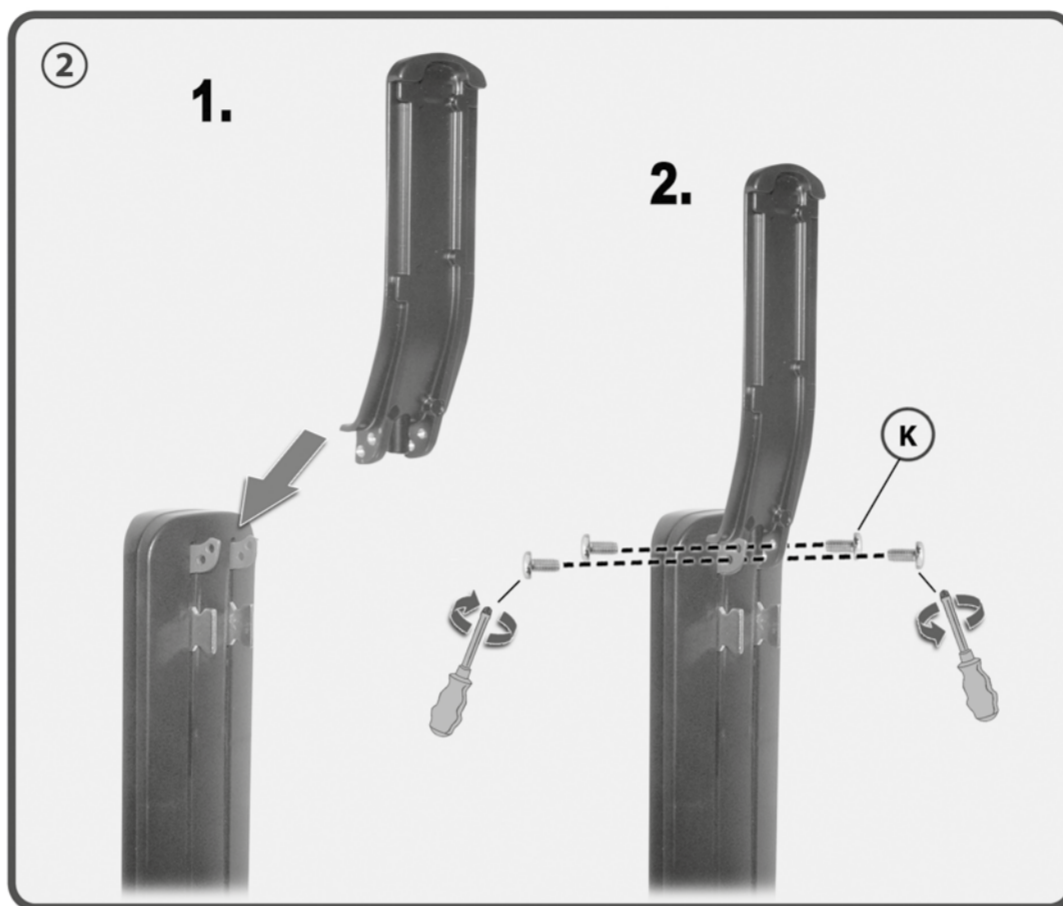

HL 60 L

Höhenverstellbarer
Tischständer für
Flachbildschirme

Height adjustable Desk
Stand for Flat Screens

Montageanleitung
Assembly instructions

Montageanleitung
Instrucciones de montaje
Assembley instructions
Οδηγία συναρμολόγησης
Montageanleitung
Instrucciones de montaje
Asemnusohte
Montážná inštrukcia
Paigaldusjuhise
Montážas instrukcija
Montavimo instrukcija
Instrucciones de montaje
Montaj Reberhen
Montajgsanvisning
Návod pro montáž
Monteringssanvisning
Instruzioni d'uso

HL 60 L

my wall®
mount accessories

Höhenverstellbarer Tischständer für Flachbildschirme
Height adjustable Desk Stand for Flat Screens