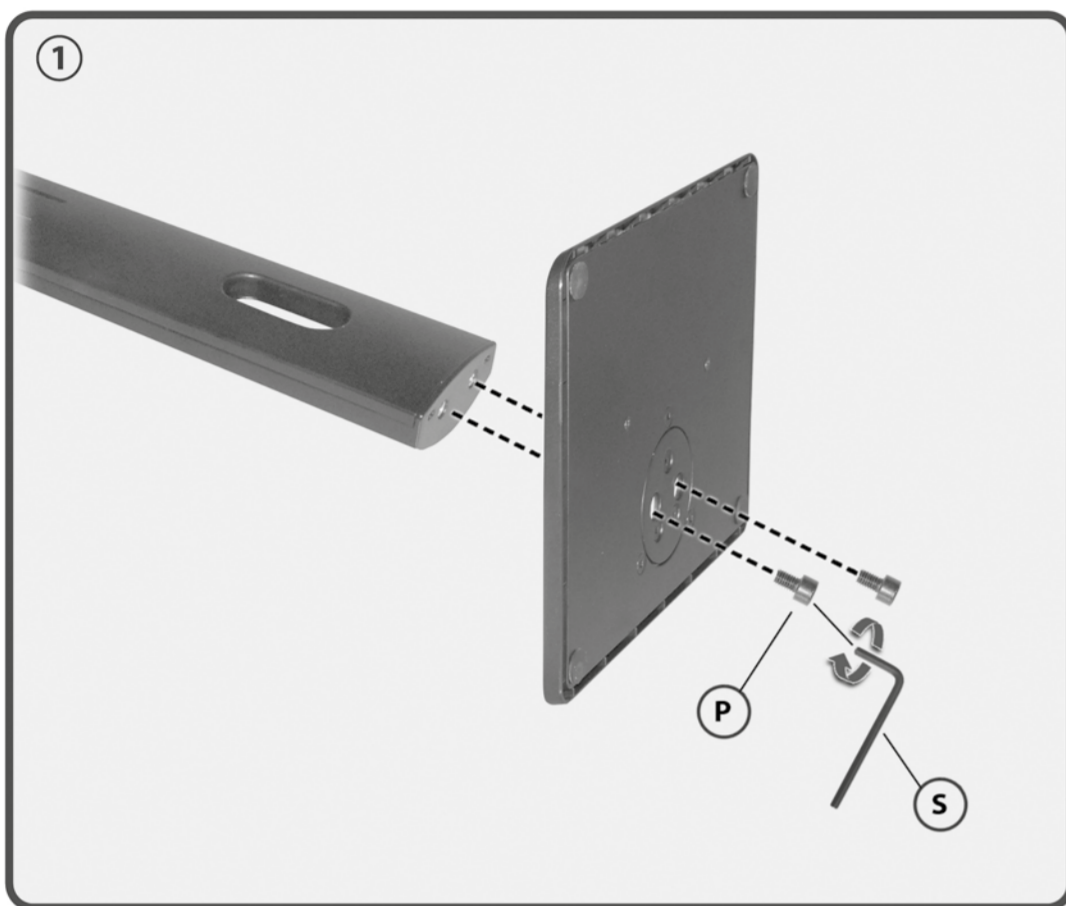

HL 60 L

Höhenverstellbarer
Tischständer für
Flachbildschirme

Height adjustable Desk
Stand for Flat Screens

Montageanleitung
Assembly instructions

Montageanleitung
Instrucciones de montaje
Assembley instructions
Οδηγία συναρμολόγησης
Montageanleitung
Instrucciones de montaje
Asemnusohte
Montážná inštrukcia
Paigaldusjuhise
Montážas instrukcija
Montavimo instrukcija
Instrucciones de montaje
Montaj Reberhen
Montajgsanvisning
Návod pro montáž
Monteringssanvisning
Instruzioni d'uso

HL 60 L

my wall®
mount accessories

Höhenverstellbarer Tischständer für Flachbildschirme
Height adjustable Desk Stand for Flat Screens