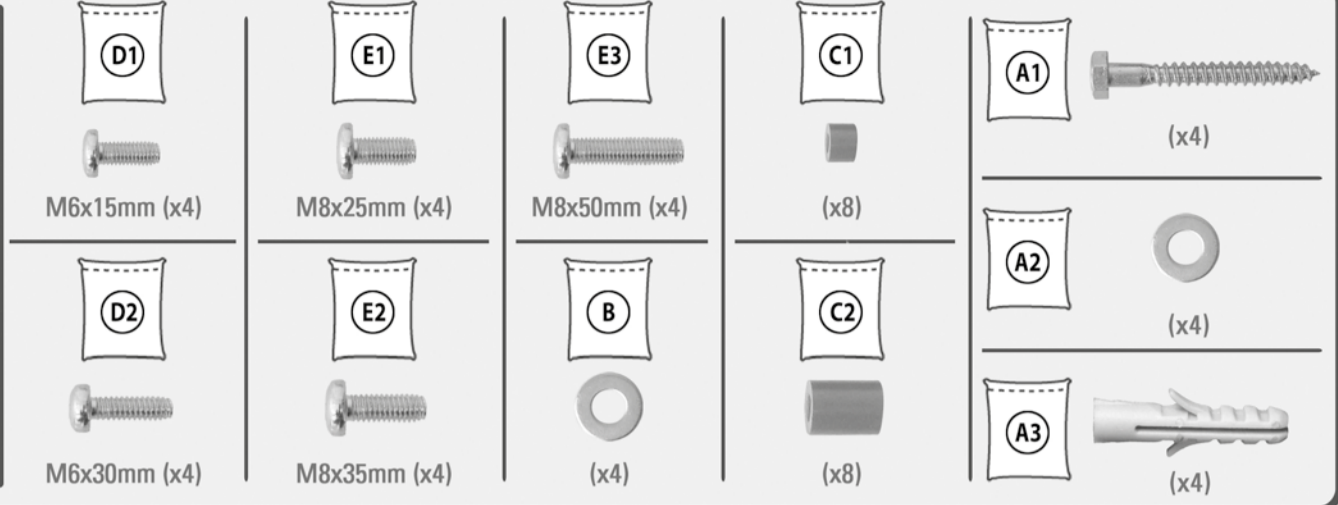

# HP 27 AL

Wandhalter für  
Flachbildschirme

Bracket for flat screens

Montageanleitung  
 Montageanleitung  
 Önyia cunvpho4oy7n5  
 Assembly instructions  
 Instrukcijas de montaj  
 Návod pro montáž  
 Instrucciones de montaje  
 Asemnusoħje  
 Monteringsvejledning  
 Montyrkynia no montaxy  
 Instruções de montagem  
 Montaj Rehberi  
 Montavimo instrukcija  
 Paigaldusjuhise  
 Montážas instrukcija  
 Istruzioni d'uso