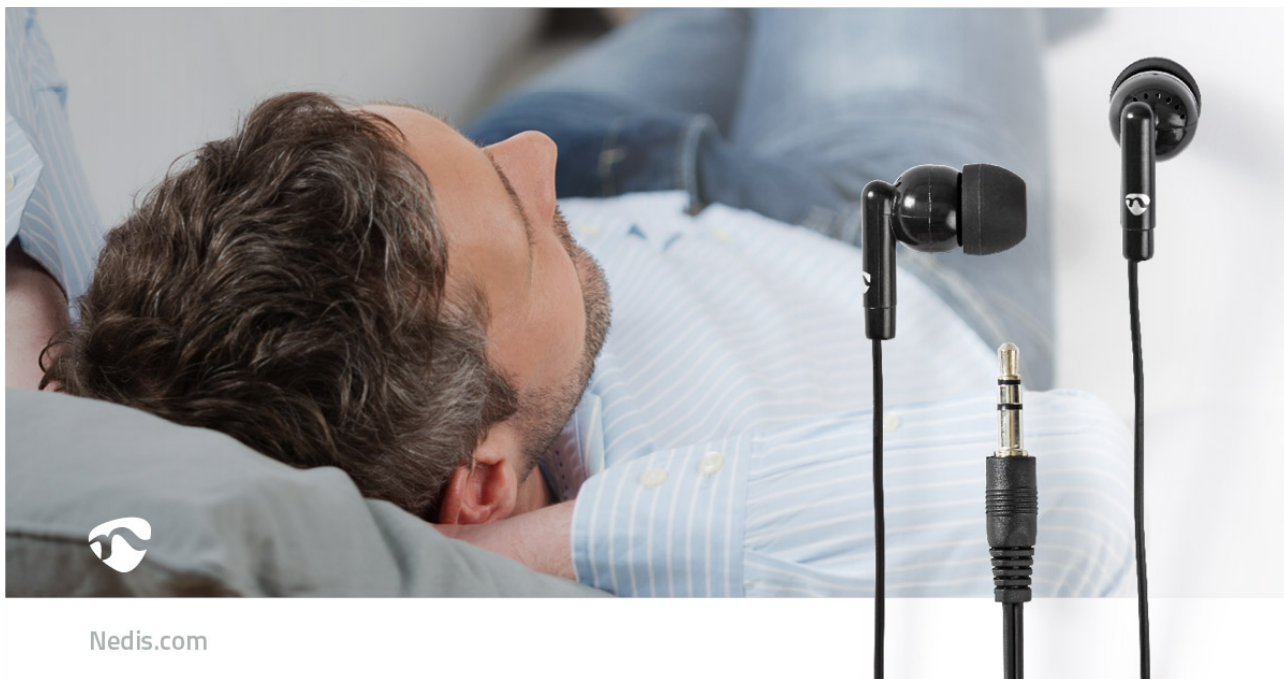

# Bedrade Koptelefoon

**3,5 mm | Kabellengte: 1.20 m | Volumebediening | Zwart**

Merk: Nedis | Artikelnummer: HPWD1000BK | Product EAN number: 5412810322541  
Inner Carton EAN: | Outer Carton EAN: 5412810383726

Nedis.com

Deze Nedis in-ear koptelefoon is vriendelijk voor je portemonnee en voorzien van high performance drivers van 10 mm.

Ze zijn tevens uitgerust met bass vents voor een verbeterde audiobalans en heldere geluidskwaliteit. De koptelefoon is duurzaam en wordt geleverd met een extra set kleine en grote oordopjes, voor een comfortabele pasvorm voor iedere gebruiker.

## Kenmerken

- 10-mm high performance drivers - voor kristalheldere audio
- Bass vents - voor een verbeterd geluid met een diepe bas
- 3.5mm-connector - geschikt voor de meeste apparaten
- Duurzaam - gaat lang mee