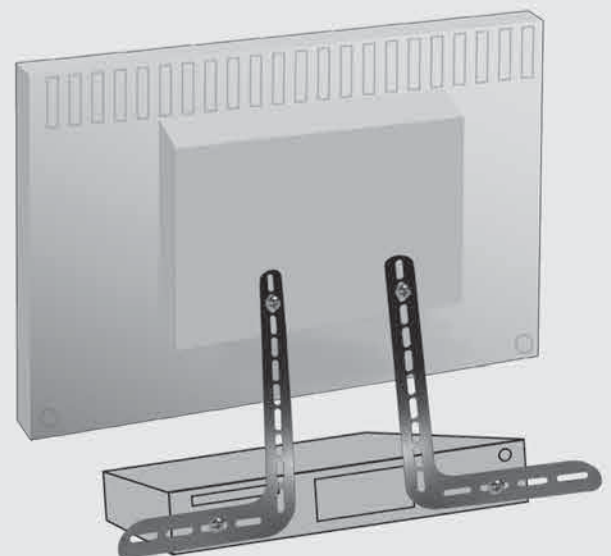

HZ 12 L

Halter für Zusatzlautsprecher
oder Geräte
Bracket for Sound Bar
or Devices

M4x16mm (x4)

M5x16mm (x4)

Ø18x6,5x1,5(x4)

M6x16mm (x4)

M8x16mm (x4)

Ø17x8,4x1,2(x4)

M4x16mm (x2)

M5x16mm (x2)

M6x16mm (x2)

M4 (x2)

M5 (x2)

M6 (x2)

(x2)

1

2

3

4

Montageanleitung Assembly instructions

Montageanleitung
Assembly instructions
Οδηγία συναρμολόγησης
Montageanleitung
Instrucciones de montaje
Asemnusohtje
Monteringsvejledning
Instrucciones de montagem
Navod pro montáž
Instruções de montagem
Montaj Rehberi
Montajın anahtarı
Montajın anahtarı
Montajın anahtarı
Montajın anahtarı
Montajın anahtarı

HZ 12 L

my wall
mount accessories

Halter für Zusatzlautsprecher oder Geräte
Bracket for Sound Bar or Devices