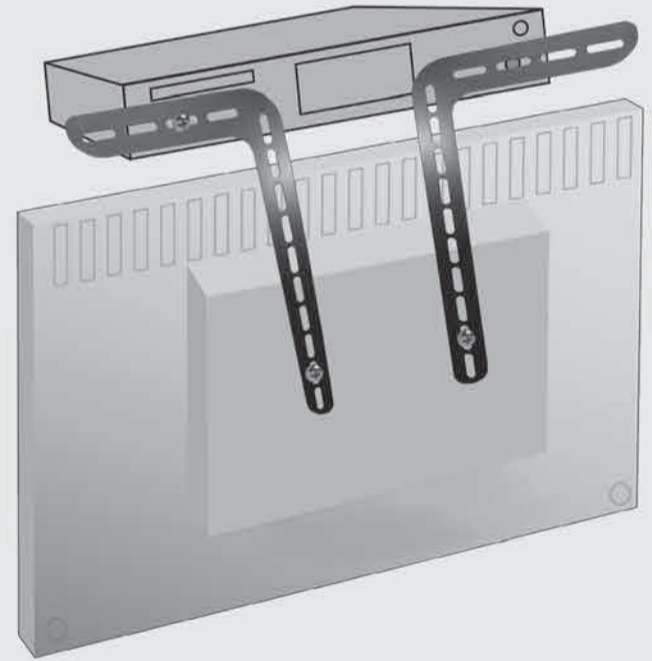

HZ 12 L

Halter für Zusatzlautsprecher
oder Geräte
Bracket for Sound Bar
or Devices

M4x16mm (x4)

M5x16mm (x4)

Ø18x6,5x1,5(x4)

M6x16mm (x4)

M8x16mm (x4)

Ø17x8,4x1,2(x4)

M4x16mm (x2)

M5x16mm (x2)

M6x16mm (x2)

M4 (x2)

M5 (x2)

M6 (x2)

(x2)

1

2

3

4

Montageanleitung Assembly instructions

Montageanleitung
Assembly instructions
Οδηγία συναρμολόγησης
Montageanleitung
Instrucciones de montaje
Asemnusohtje
Monteringsvejledning
Instrucciones de montagem
Navod pro montáž
Instruções de montagem
Montaj Rehberi
Montajın anahtarı
Montajın anahtarı
Montajın anahtarı
Montajın anahtarı
Montajın anahtarı

HZ 12 L

my wall
mount accessories

Halter für Zusatzlautsprecher oder Geräte
Bracket for Sound Bar or Devices