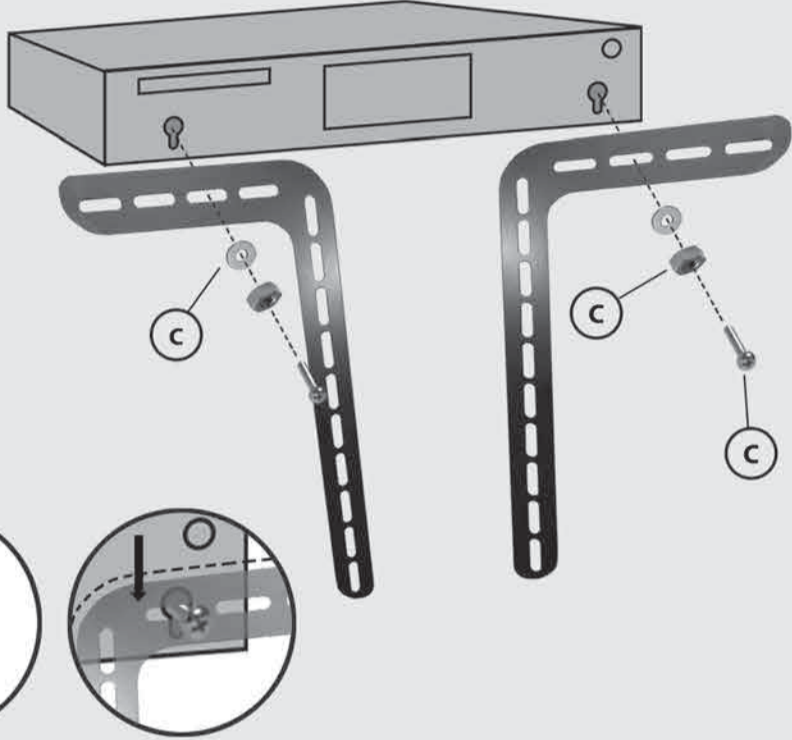

# HZ 12 L

Halter für Zusatzlautsprecher  
oder Geräte  
Bracket for Sound Bar  
or Devices

M4x16mm (x4)

M5x16mm (x4)

Ø18x6,5x1,5(x4)

M6x16mm (x4)

M8x16mm (x4)

Ø17x8,4x1,2(x4)

M4x16mm (x2)

M5x16mm (x2)

M6x16mm (x2)

M4 (x2)

M5 (x2)

M6 (x2)

(x2)

1