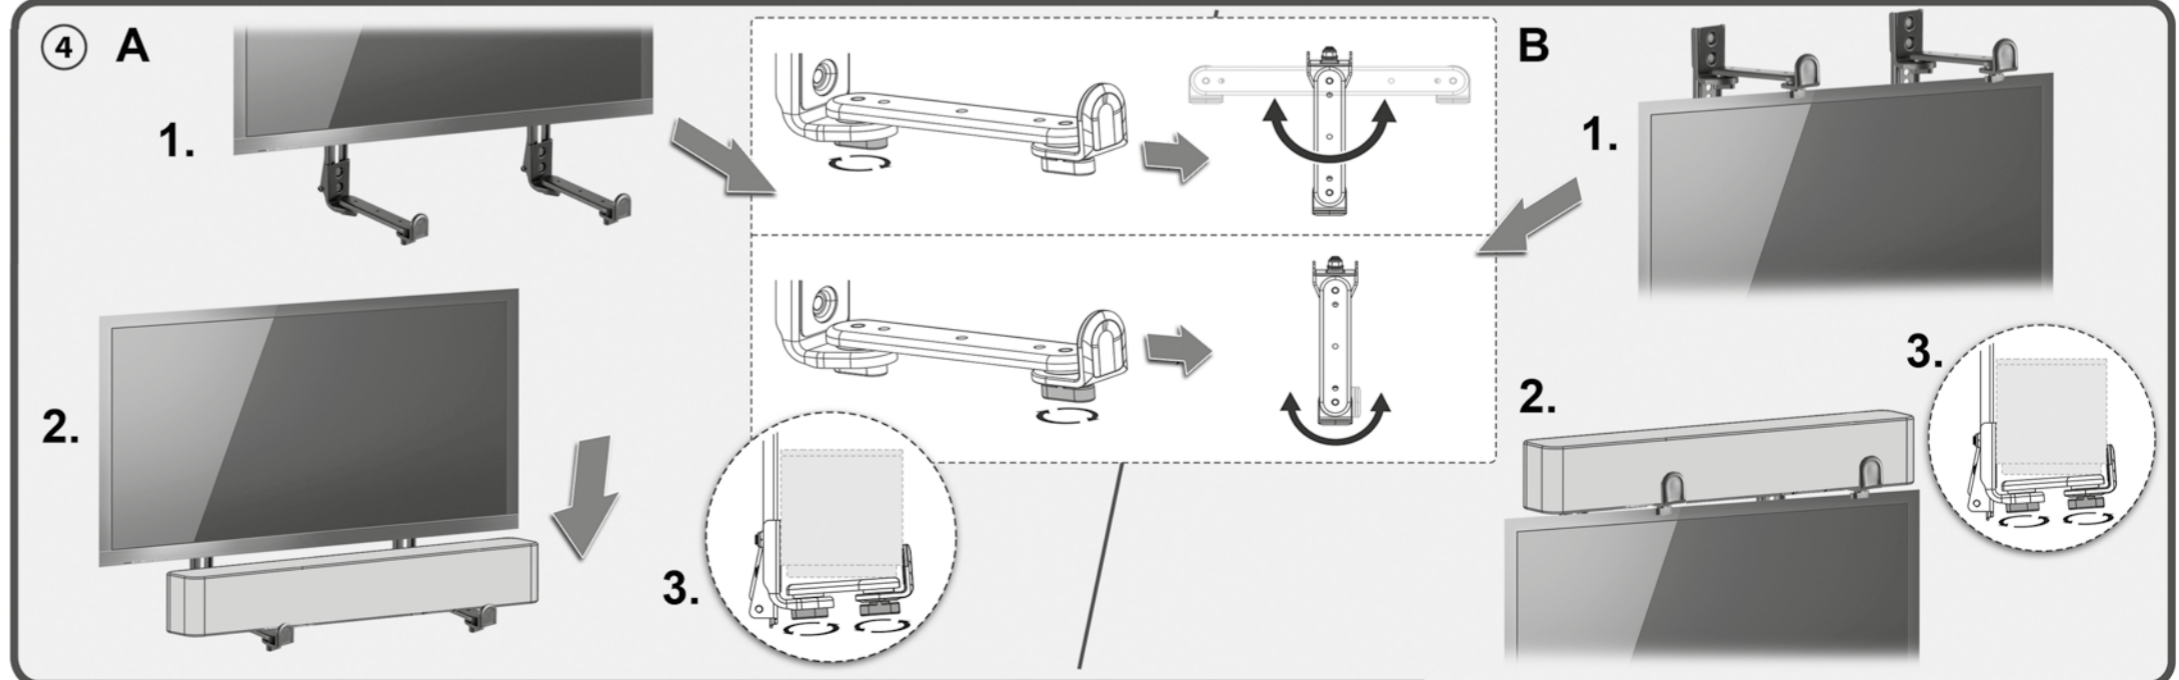

HZ 19 L HZ 19 WL

Halterung für Soundbar
Bracket for Soundbar

(M-A)		M5x16 (x4)
(M-B)		M6x16 (x4)
(M-C)		M5x25 (x4)
(M-D)		M6x25 (x4)

(M-E)		M6x40 (x4)
(M-F)		M8x40 (x4)
(M-G)		M8x60 (x4)
(M-H)		D5 (x4)

(M-I)		(x8)
(M-J)		(x8)
(C)		(x2)
(D)		(x4)

(E)		(x4)
(F)		(x4)
(G)		(x1)