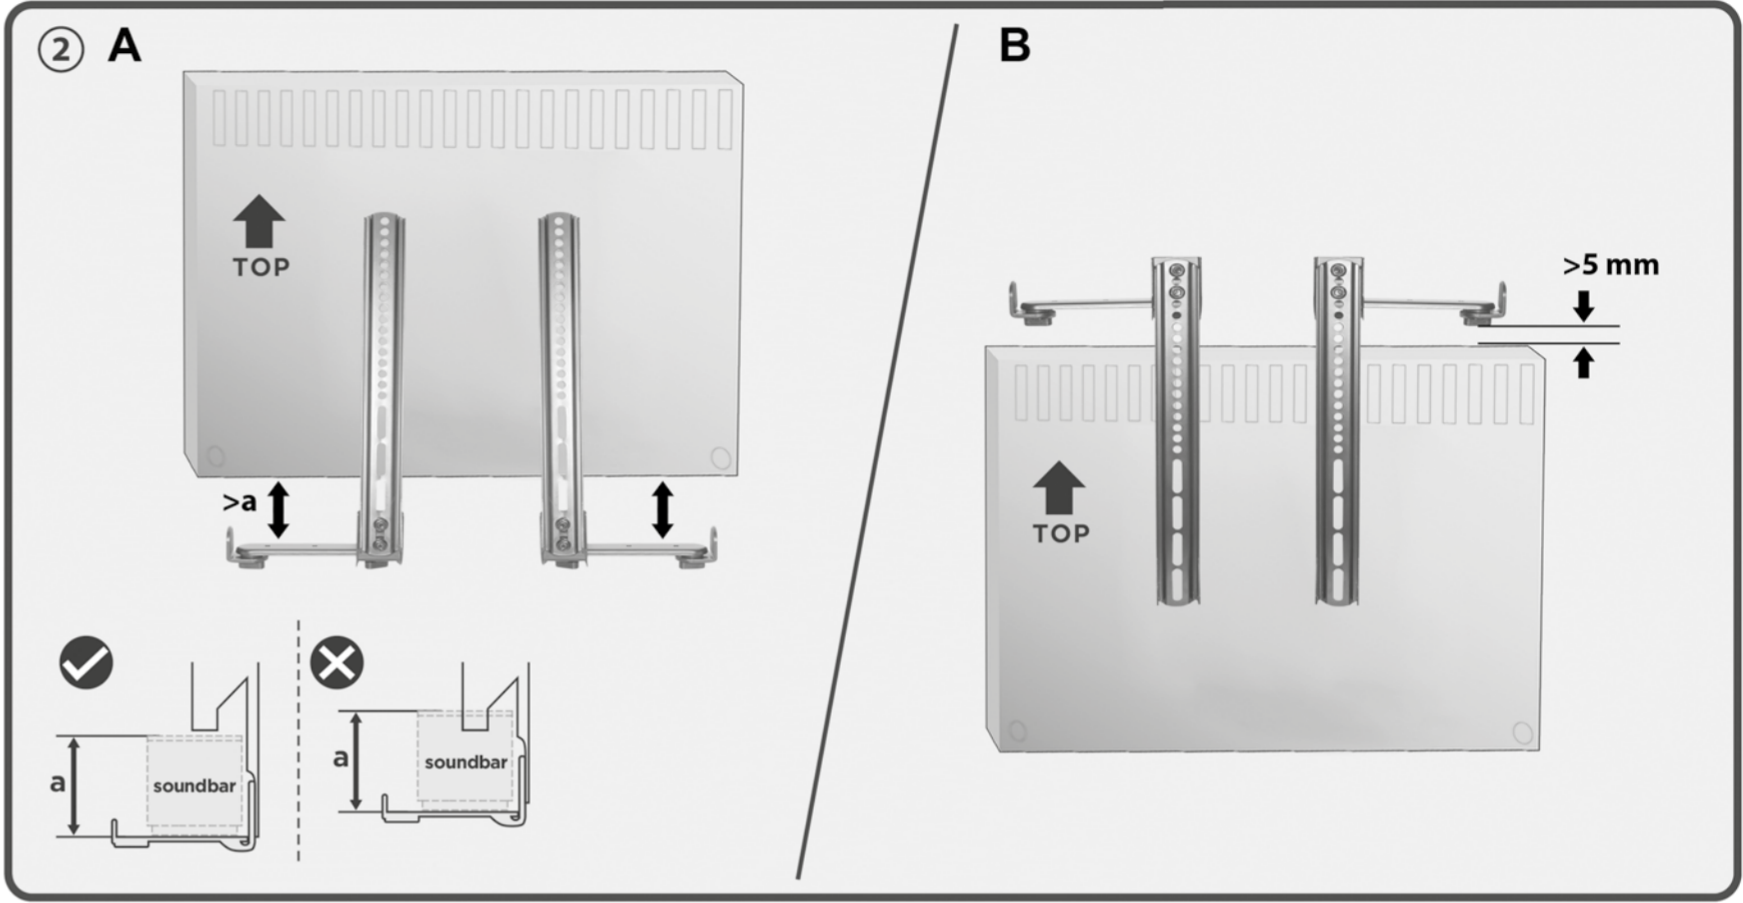

HZ 19 L HZ 19 WL

Halterung für Soundbar
Bracket for Soundbar

(M-A)		M5x16 (x4)
(M-B)		M6x16 (x4)
(M-C)		M5x25 (x4)
(M-D)		M6x25 (x4)

(M-E)		M6x40 (x4)
(M-F)		M8x40 (x4)
(M-G)		M8x60 (x4)
(M-H)		D5 (x4)

(M-I)		(x8)
(M-J)		(x8)
(C)		(x2)
(D)		(x4)

(E)		(x4)
(F)		(x4)
(G)		(x1)