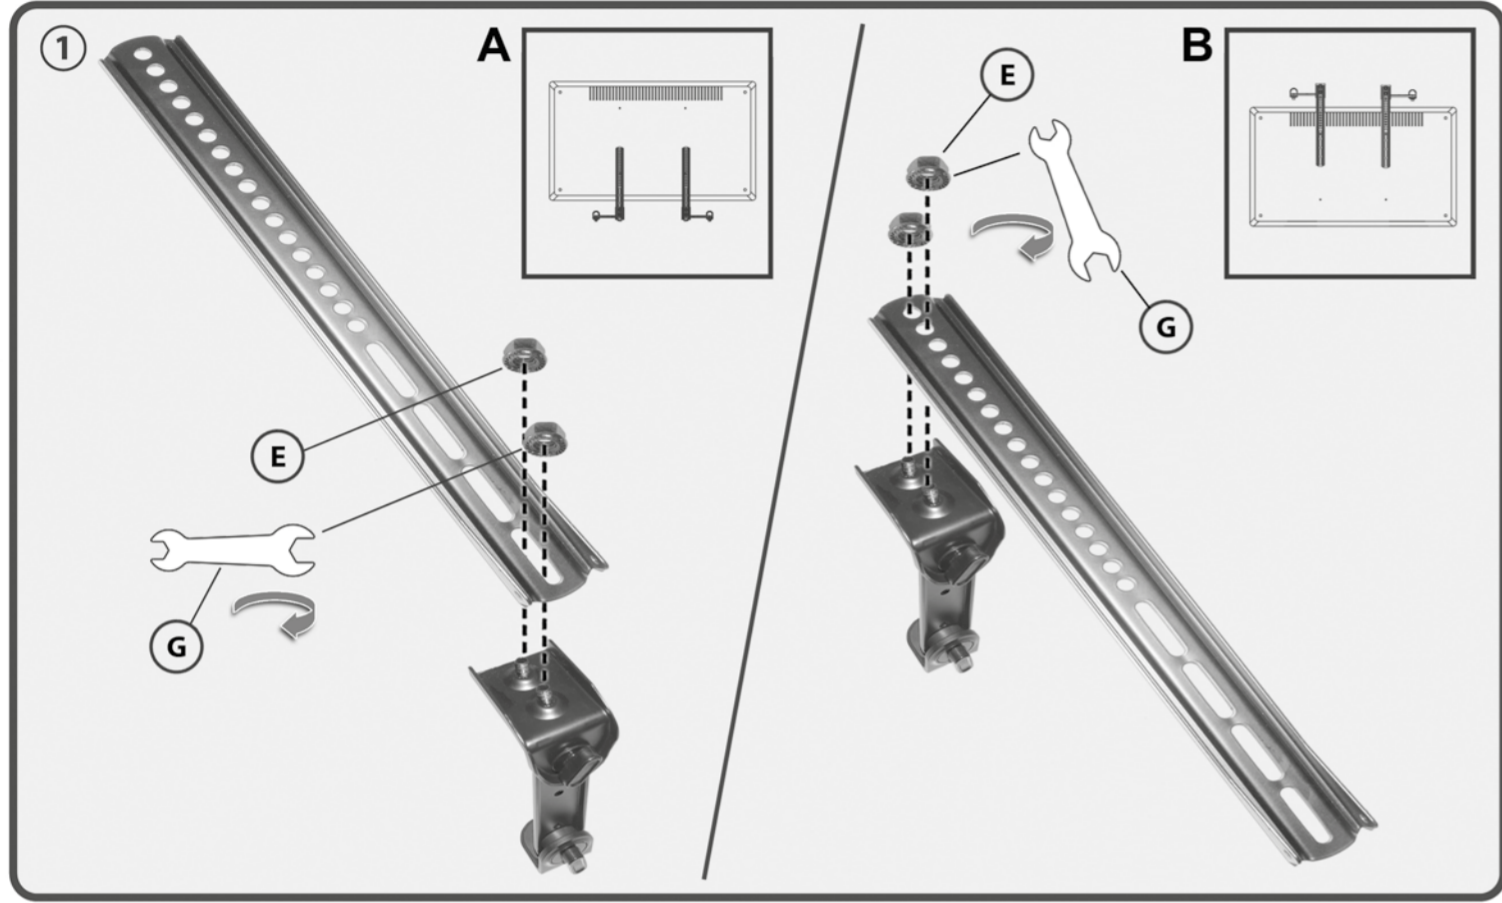

HZ 19 L HZ 19 WL

Halterung für Soundbar
Bracket for Soundbar

(M-A)		M5x16 (x4)
(M-B)		M6x16 (x4)
(M-C)		M5x25 (x4)
(M-D)		M6x25 (x4)

(M-E)		M6x40 (x4)
(M-F)		M8x40 (x4)
(M-G)		M8x60 (x4)
(M-H)		D5 (x4)

(M-I)		(x8)
(M-J)		(x8)
(C)		(x2)
(D)		(x4)

(E)		(x4)
(F)		(x4)
(G)		(x1)