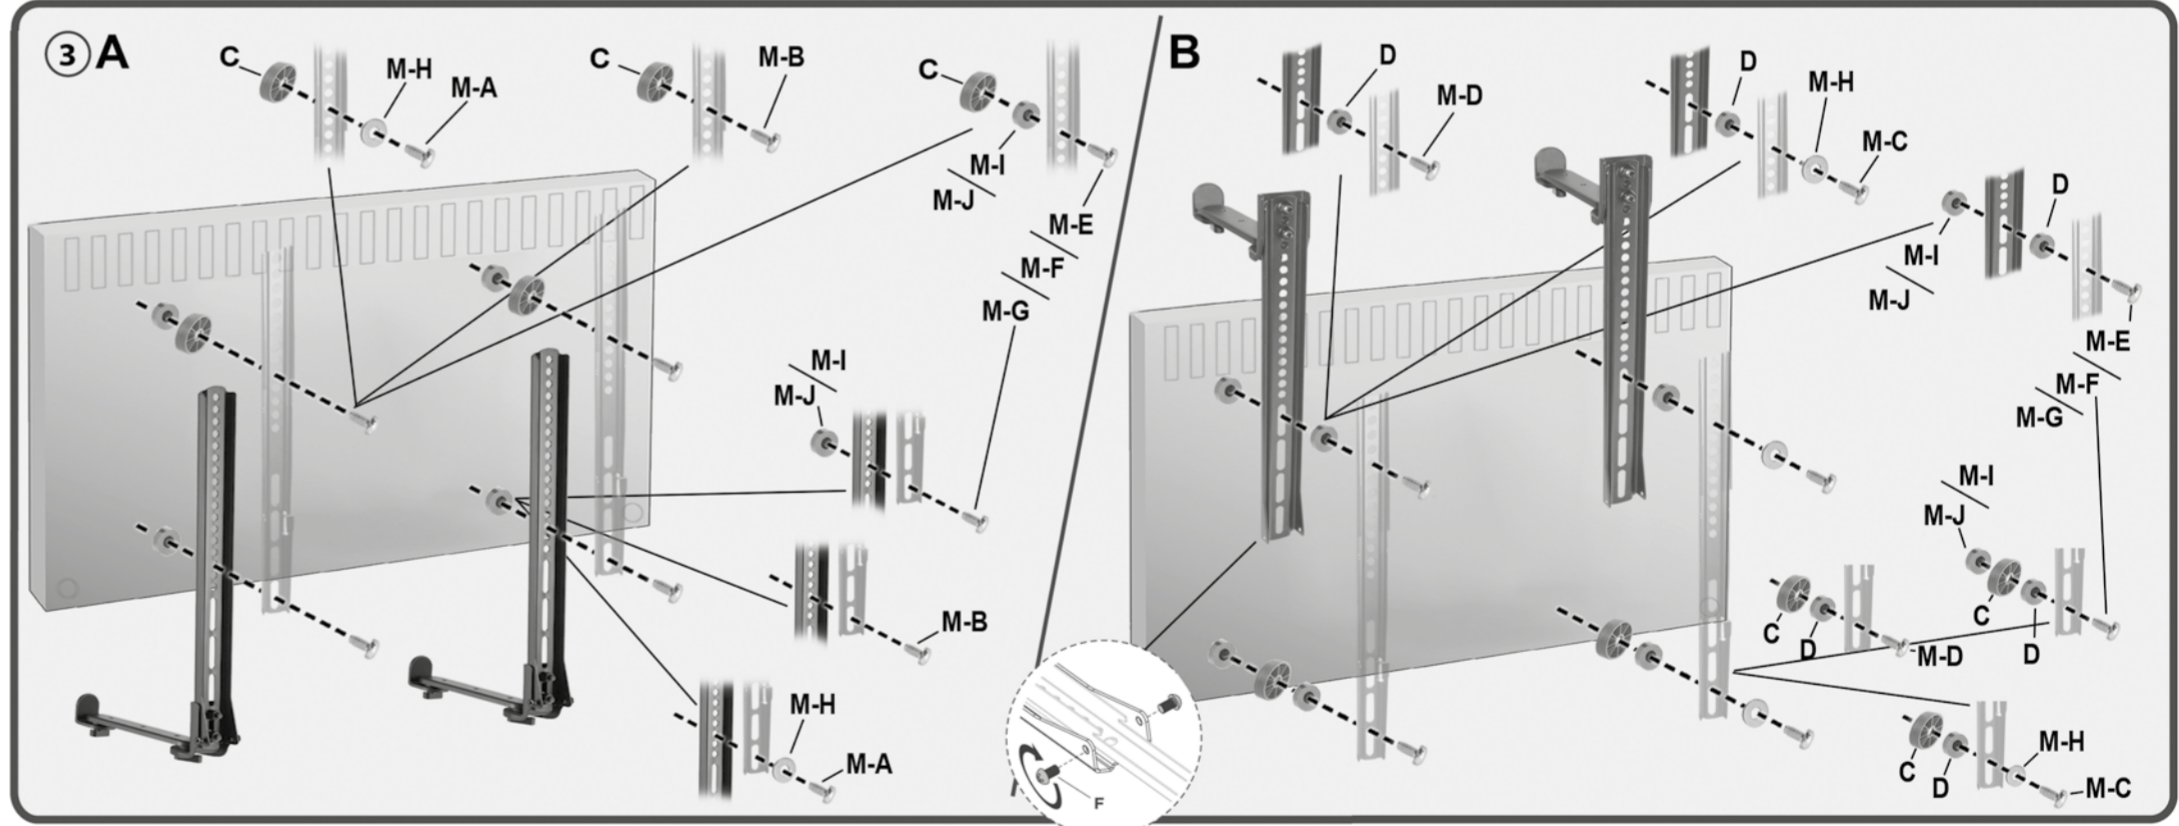

HZ 19 L HZ 19 WL

Halterung für Soundbar
Bracket for Soundbar

(M-A)		M5x16 (x4)
(M-B)		M6x16 (x4)
(M-C)		M5x25 (x4)
(M-D)		M6x25 (x4)

(M-E)		M6x40 (x4)
(M-F)		M8x40 (x4)
(M-G)		M8x60 (x4)
(M-H)		D5 (x4)

(M-I)		(x8)
(M-J)		(x8)
(C)		(x2)
(D)		(x4)

(E)		(x4)
(F)		(x4)
(G)		(x1)