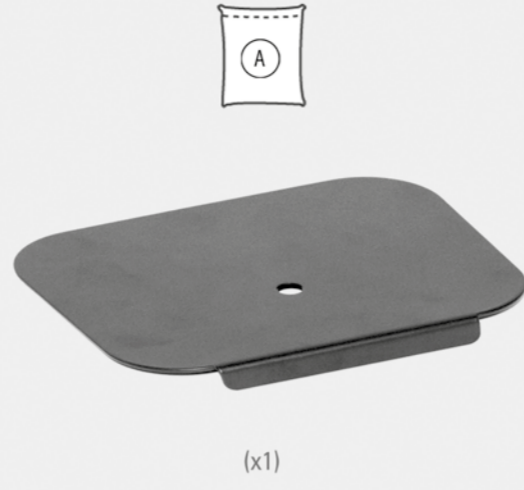

HZ 28 L

Verstärkungs-
Montageplatten-Kit

Reinforcement
Mounting Plate Kit

Montageanleitung
 Assembly instructions

Montaj Rehberi
 Montajın talimatları
 Montagem
 Instruções de montagem
 Návod pro montáž
 Instrukce de montaj
 Instrucciones de montaje
 Asemnusoňje
 Pálgaidusjuhás
 Montažas instrukcija
 Istruzioni d'uso