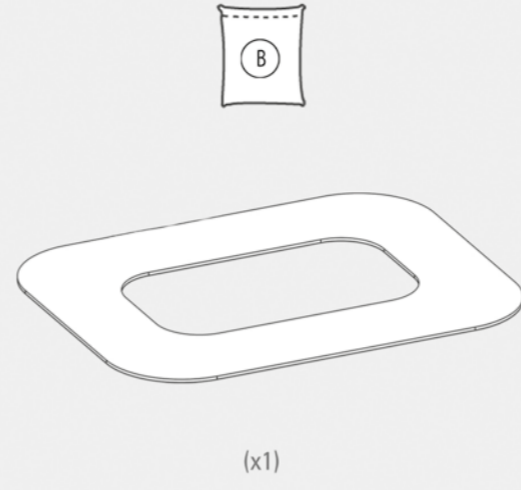

HZ 28 L

Verstärkungs-
Montageplatten-Kit

Reinforcement
Mounting Plate Kit

Montageanleitung
 Assembly instructions

Montaj Rehberi
 Montajın talimatları
 Montagem
 Instruções de montagem
 Návod pro montáž
 Instrukce de montaj
 Instrucciones de montaje
 Asemnusoňje
 Pálgaidusjuhás
 Montažas instrukcija
 Istruzioni d'uso

Montageanleitung
 Montageanleitung
 Οδηγία συναρμολόγησης
 Instrukcja
 Instrukce de montaj
 Instrucciones de montaje
 Asemnusoňje
 Pálgaidusjuhás
 Montažas instrukcija
 Istruzioni d'uso

HZ 28 L

Verstärkungs-Montageplatten-Kit
 Reinforcement Mounting Plate Kit