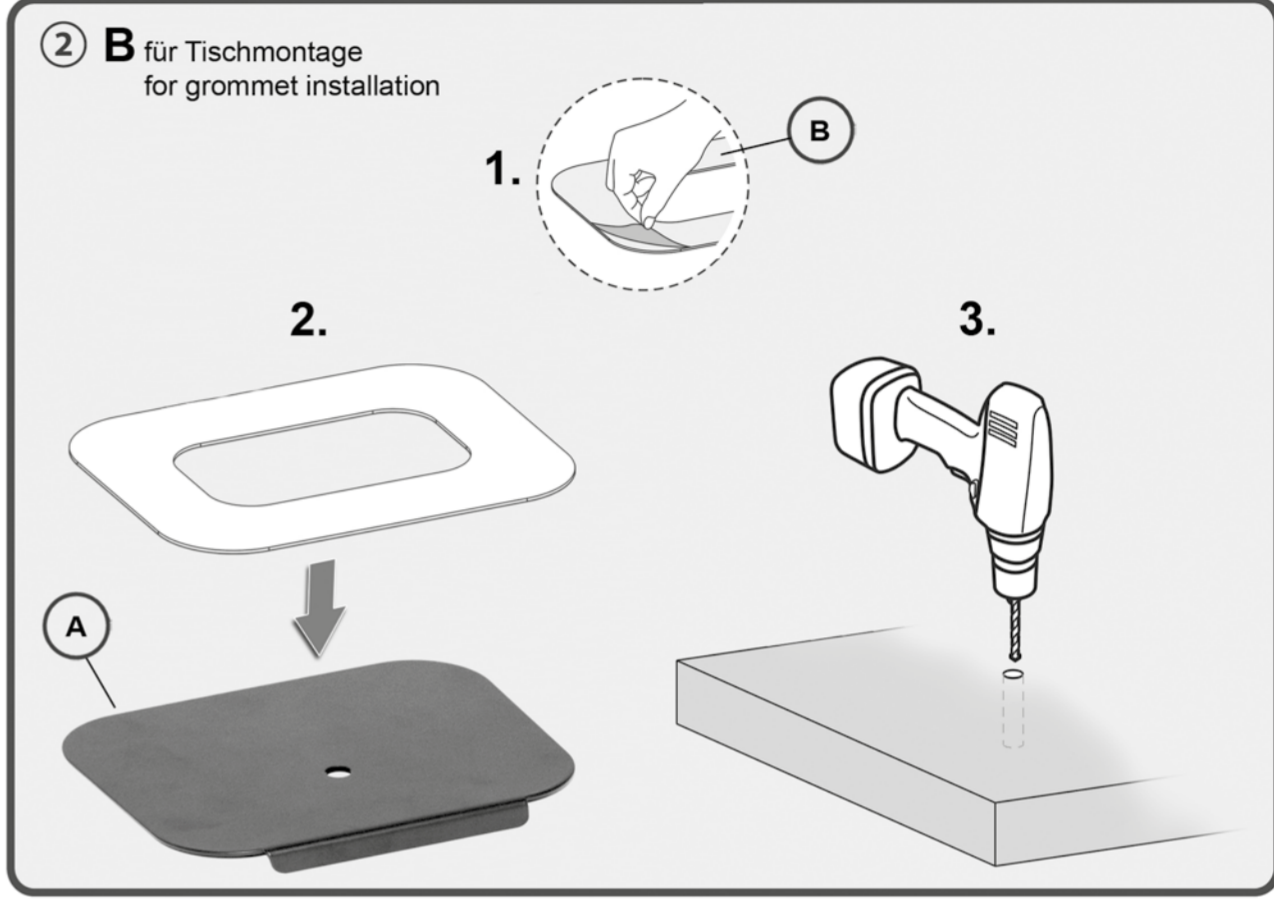

HZ 28 L

Verstärkungs-
Montageplatten-Kit

Reinforcement
Mounting Plate Kit

Montageanleitung
 Assembly instructions

Montaj Rehberi
 Montajın talimatları
 Montagem
 Instruções de montagem
 Návod pro montáž
 Instrukce de montaj
 Instrucciones de montaje
 Asemnusoňje
 Pálgaidusjuhás
 Montažas instrukcija
 Istruzioni d'uso

Montageanleitung
 Montageanleitung
 Οδηγία συναρμολόγησης
 Instrukcja
 Instrukce de montaj
 Instrucciones de montaje
 Asemnusoňje
 Pálgaidusjuhás
 Montažas instrukcija
 Istruzioni d'uso

HZ 28 L

Verstärkungs-Montageplatten-Kit
 Reinforcement Mounting Plate Kit