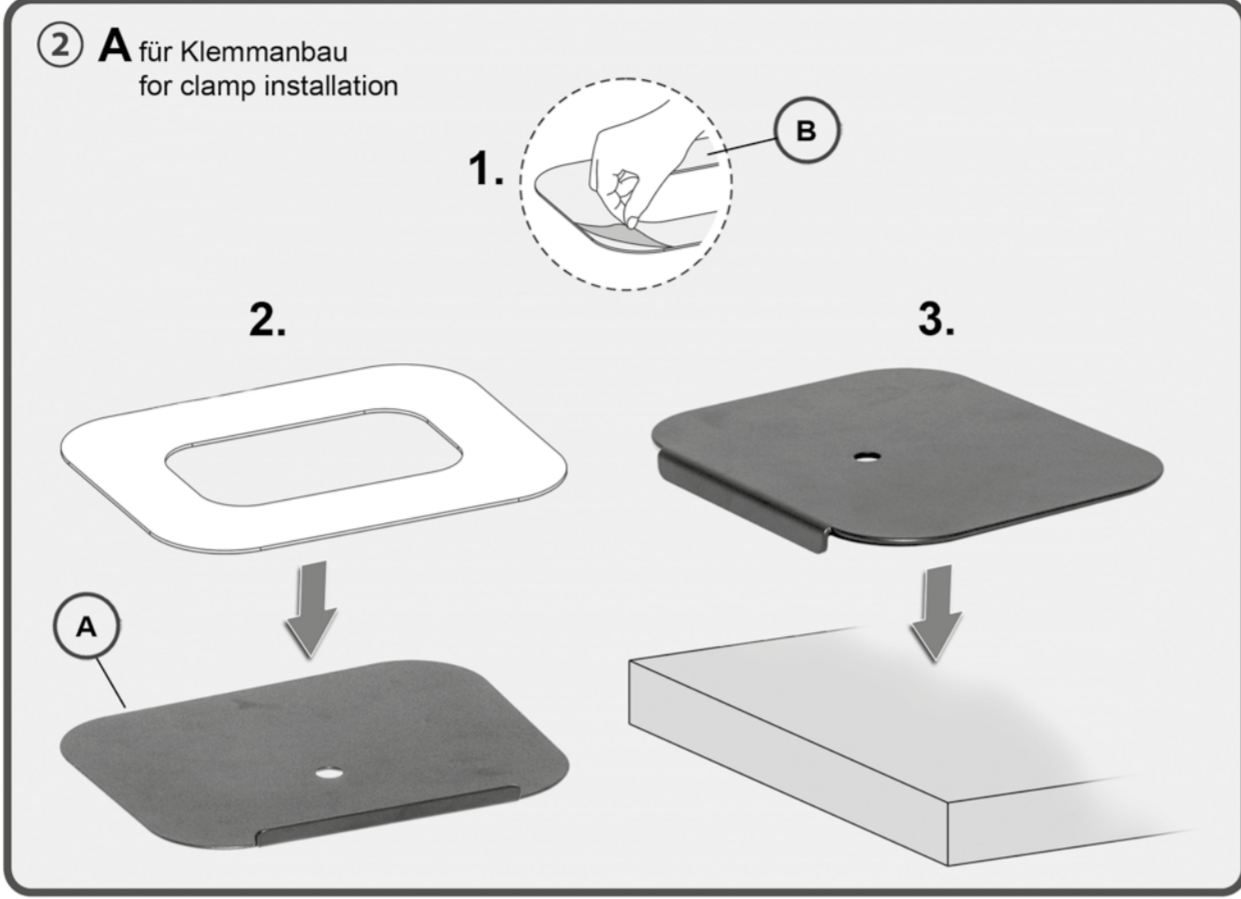

HZ 28 L

Verstärkungs-
Montageplatten-Kit

Reinforcement
Mounting Plate Kit

Montageanleitung
 Assembly instructions

Montaj Rehberi
 Montajın talimatları
 Montagem
 Instruções de montagem
 Návod pro montáž
 Instrukce de montaj
 Instrucciones de montaje
 Asemnusoňje
 Pálgaidusjuhás
 Montažas instrukcija
 Istruzioni d'uso

Montageanleitung
 Montageanleitung
 Οδηγία συναρμολόγησης
 Instrukcja
 Instrukce de montaj
 Instrucciones de montaje
 Asemnusoňje
 Pálgaidusjuhás
 Montažas instrukcija
 Istruzioni d'uso

HZ 28 L

Verstärkungs-Montageplatten-Kit
 Reinforcement Mounting Plate Kit