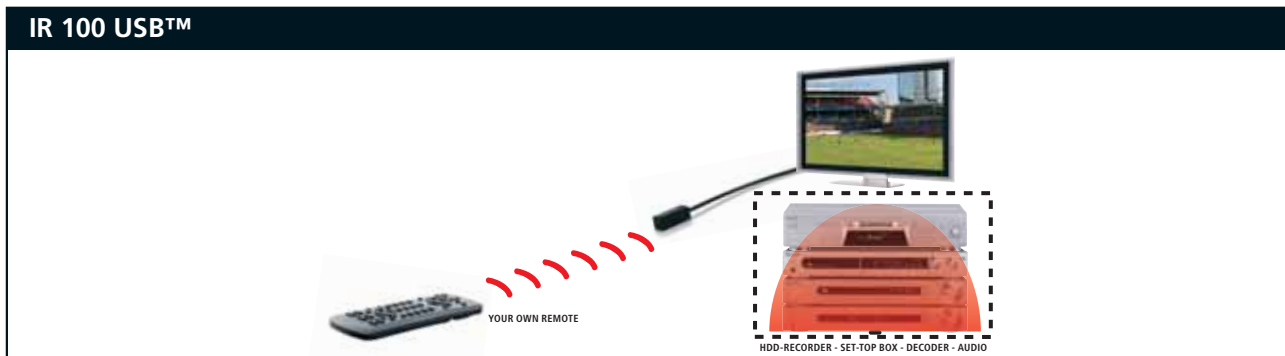

Technical data	
Power	
USB:	5VDC@500mA
IR Receiver	
IR Receiver Frequency range:	30 – 60kHz
IR reception angle:	60°(+30°/-30° from center)
IR reception range:	+/- 8 meters
Dimensions:	15 x 30 x 11mm
Length of cable:	1 meters
IR blaster LED	
IR range:	2 meters
IR blaster cable:	IR blaster cable with 1 LED
Length of cable:	1 meters

Set includes	
1x IR Receiver and blaster cable with 1 led	1x User manual English, Deutsch, Francais, Espanol, Italiano, Nederlands.

Order information			
IR 100 USB™	EU Version	Art.nr. 08213	EAN 8718164532139
Gift box	Size (LxWxH)	190x130x60 mm