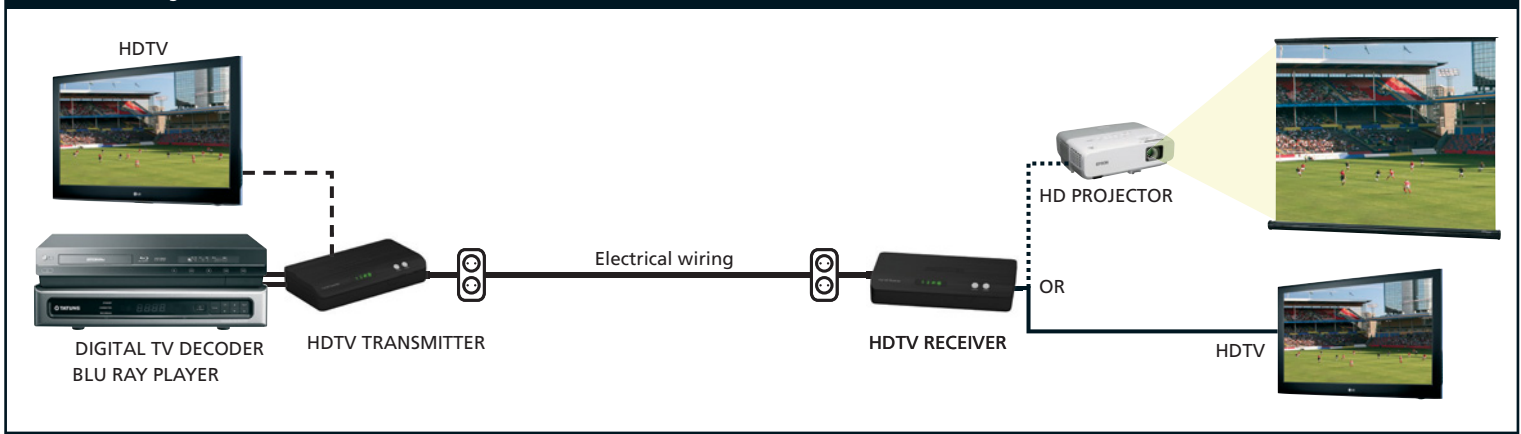

HDTV Anywhere™

Technical data

Resolutions

Supported video resolution
Supported audio formats

1080p@60/50Hz, 1080i, 720p, 576i, 480p, 480i
PCM, up to 3 Mbps

Technology

Powerline communication
Video compression
Latency
QoS
Operating range

SmartLink PLC with 500Mbps PHY rate
H.264
< 260ms
Smart QoS for video streaming
Whole House Coverage

Transmitter

HDMI input
HDMI output (built-in splitter)
IR Extender
Dimensions

2x HDMI (19-pin female)
1x HDMI (19-pin female)
IR LED with Blaster Technology
182 x 97 x 32mm

Receiver

HDMI output
Dimensions

1x HDMI (19-pin female)
182 x 97 x 32mm

Infrared

Supported IR frequency

30kHz ~ 60kHz

Power

Input Power

100-240VAC @ 50-60Hz

SmartLink

incorporates a SmartLink technique that transfers data across three electrical wires (line, neutral, ground) instead of only two (line, neutral). This improves performance and coverage for hard to reach outlets in high attenuation areas. When the third wire (ground) is not used it will automatically switch to standard operation.

In order to continue improving the product, Marmitek reserves the right to change specifications and/or designs without prior notice.