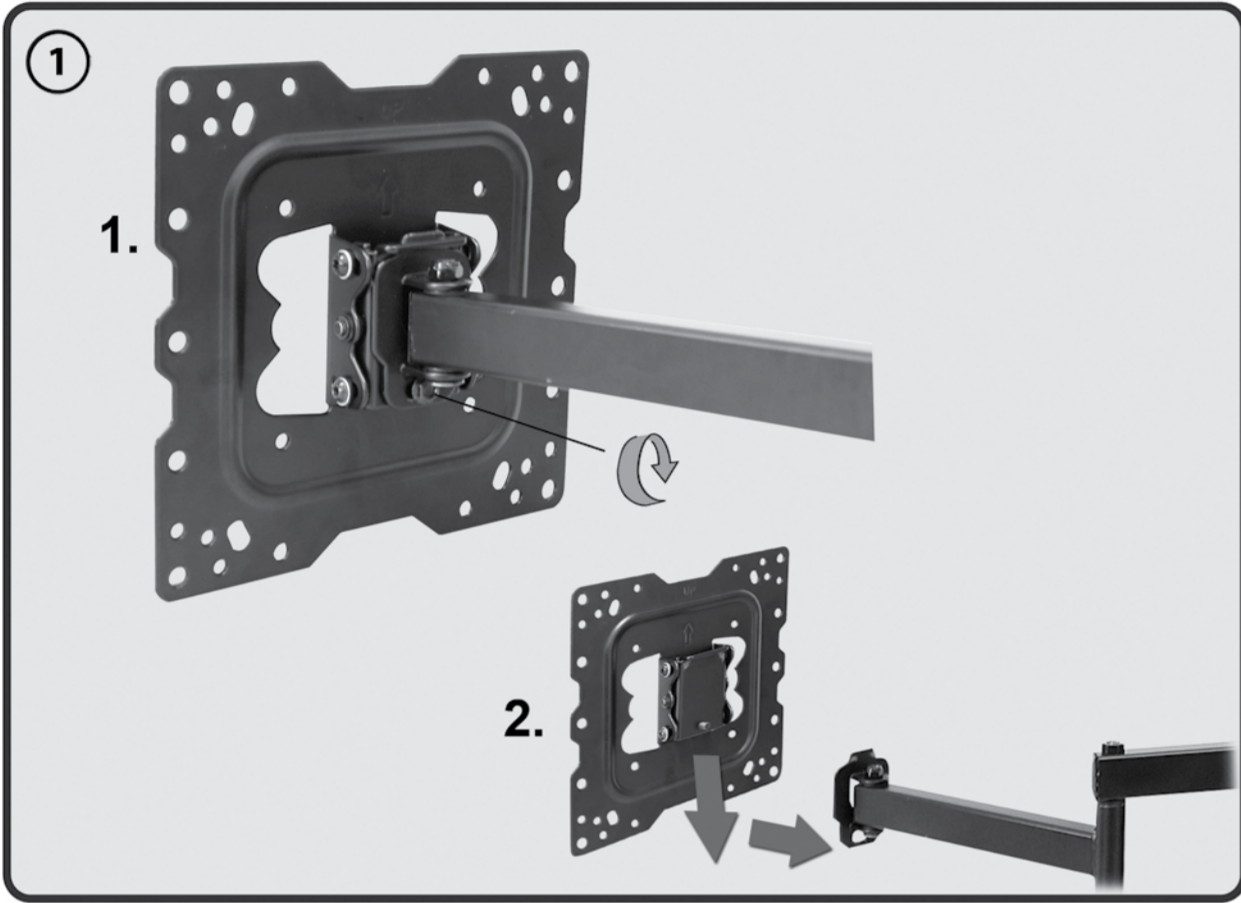

# H 18-3 L

Wandhalter für Plasma/  
LCD TV

Bracket for Plasma/LCD  
Monitor

Montageanleitung  
Assembly Instructions

Montaj Reber  
Monteingsanvisning  
Montavimo instrukcija  
Instrucciones de montaje  
Návod pro montáž  
Asemnsohje  
Monteingsvejledning  
Monteingsveðling  
Instrukcija no montaży  
Monteingsanvisning

H 18-3 L

my wall  
mount accessories

Wandhalter für LCD TV  
Bracket for LCD Monitor