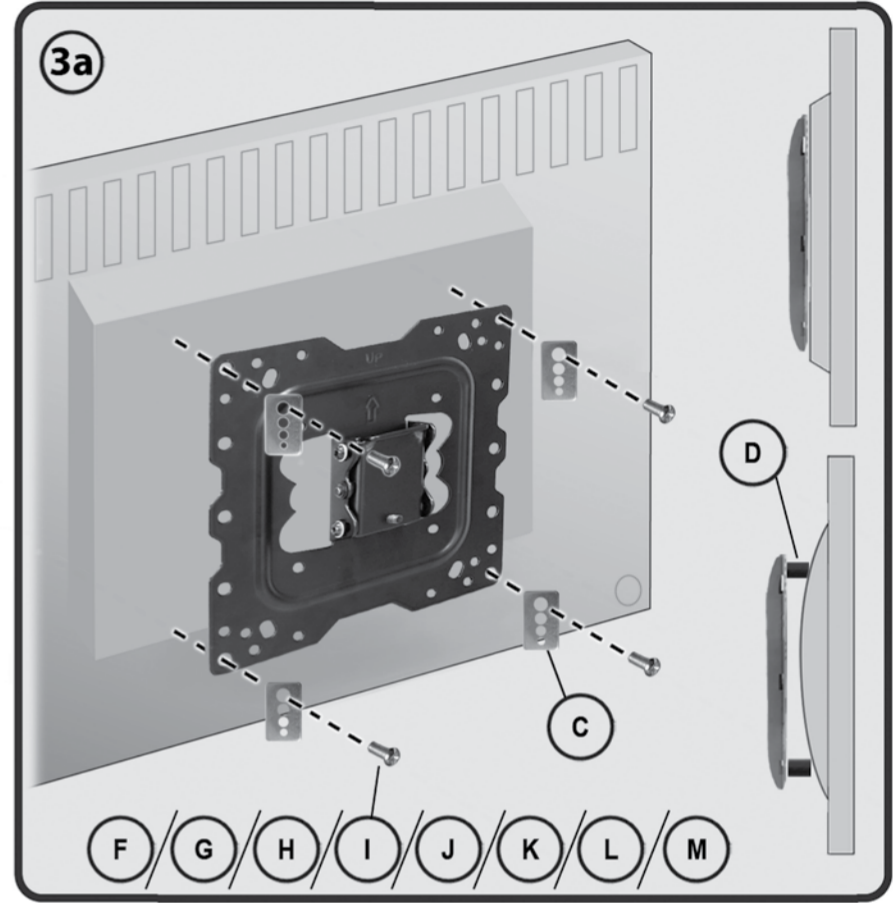

# H 18-3 L

Wandhalter für Plasma/  
LCD TV

Bracket for Plasma/LCD  
Monitor

Montageanleitung  
Assembly Instructions

Montaj Reber  
Monteingsanvisning  
Montavimo instrukcija  
Instrucciones de montaje  
Návod pro montáž  
Asemnsohje  
Monteingsvejledning  
Monteingsveðling  
Instrukcija no montaży  
Monteingsanvisning

H 18-3 L

my wall  
mount accessories

Wandhalter für LCD TV  
Bracket for LCD Monitor