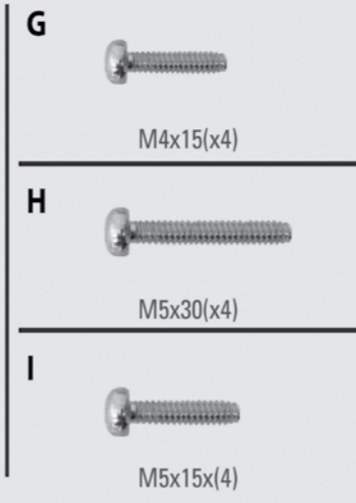

# H 18-3 L

Wandhalter für Plasma/  
LCD TV

Bracket for Plasma/LCD  
Monitor

Montageanleitung  
Assembly Instructions

Montaj Reber  
Monteingsanvisning  
Montavimo instrukcija  
Instrucciones de montaje  
Návod pro montáž  
Asemnsohje  
Monteingsvejledning  
Monteingsveðling  
Instrukcija no montaży  
Monteingsanvisning

H 18-3 L

my wall  
mount accessories

Wandhalter für LCD TV  
Bracket for LCD Monitor