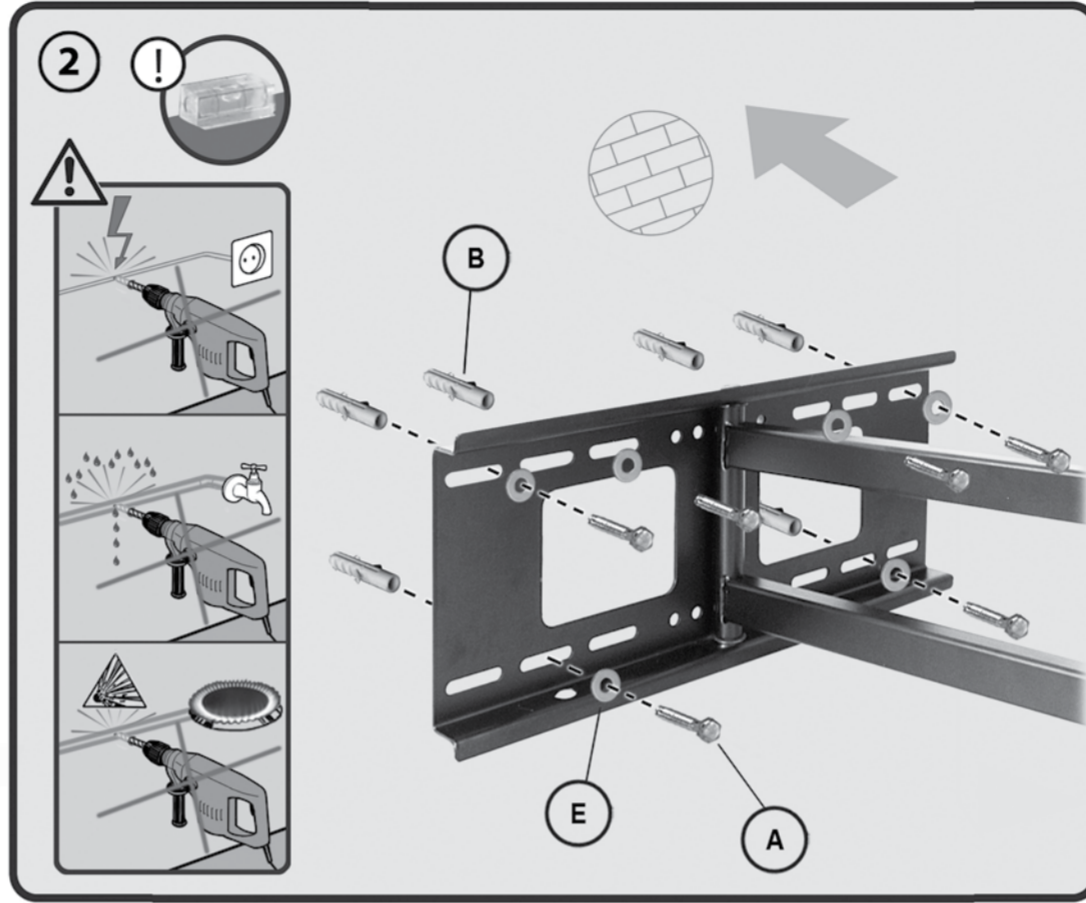

# H 18-3 L

Wandhalter für Plasma/  
LCD TV

Bracket for Plasma/LCD  
Monitor

Montageanleitung  
Assembly Instructions

Montaj Reber  
Monteingsanvisning  
Montavimo instrukcija  
Instrucciones de montaje  
Návod pro montáž  
Asemnsohje  
Monteingsvejledning  
Monteingsveðling  
Instrukcija no montaży  
Monteingsanvisning

H 18-3 L

my wall  
mount accessories

Wandhalter für LCD TV  
Bracket for LCD Monitor