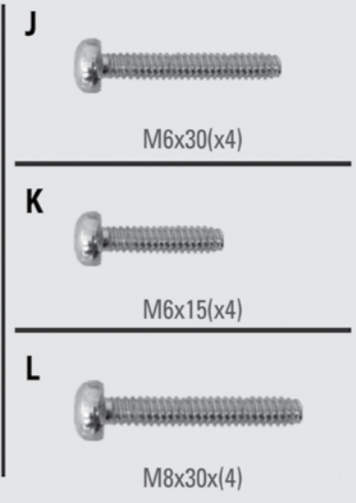

# H 18-3 L

Wandhalter für Plasma/  
LCD TV

Bracket for Plasma/LCD  
Monitor

Montageanleitung  
Assembly Instructions

Montaj Reber  
Monteingsanvisning  
Montavimo instrukcija  
Instrucciones de montaje  
Návod pro montáž  
Asemnsohje  
Monteingsvejledning  
Monteingsveðling  
Instrukcija no montaży  
Monteingsanvisning

H 18-3 L

my wall  
mount accessories

Wandhalter für LCD TV  
Bracket for LCD Monitor