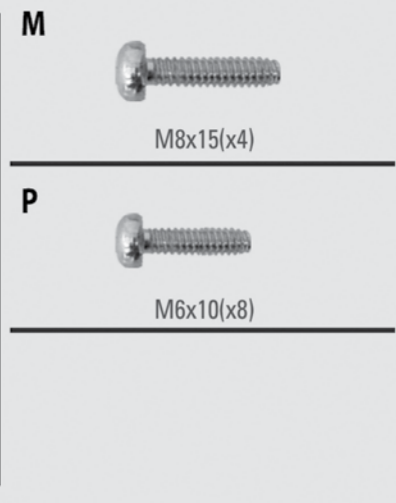

# H 18-3 L

Wandhalter für Plasma/  
LCD TV

Bracket for Plasma/LCD  
Monitor

Montageanleitung  
Assembly Instructions

Montaj Reber  
Monteingsanvisning  
Montavimo instrukcija  
Instrucciones de montaje  
Návod pro montáž  
Asemnsohje  
Monteingsvejledning  
Monteingsveðling  
Instrukcija no montaży  
Monteingsanvisning

H 18-3 L

my wall  
mount accessories

Wandhalter für LCD TV  
Bracket for LCD Monitor