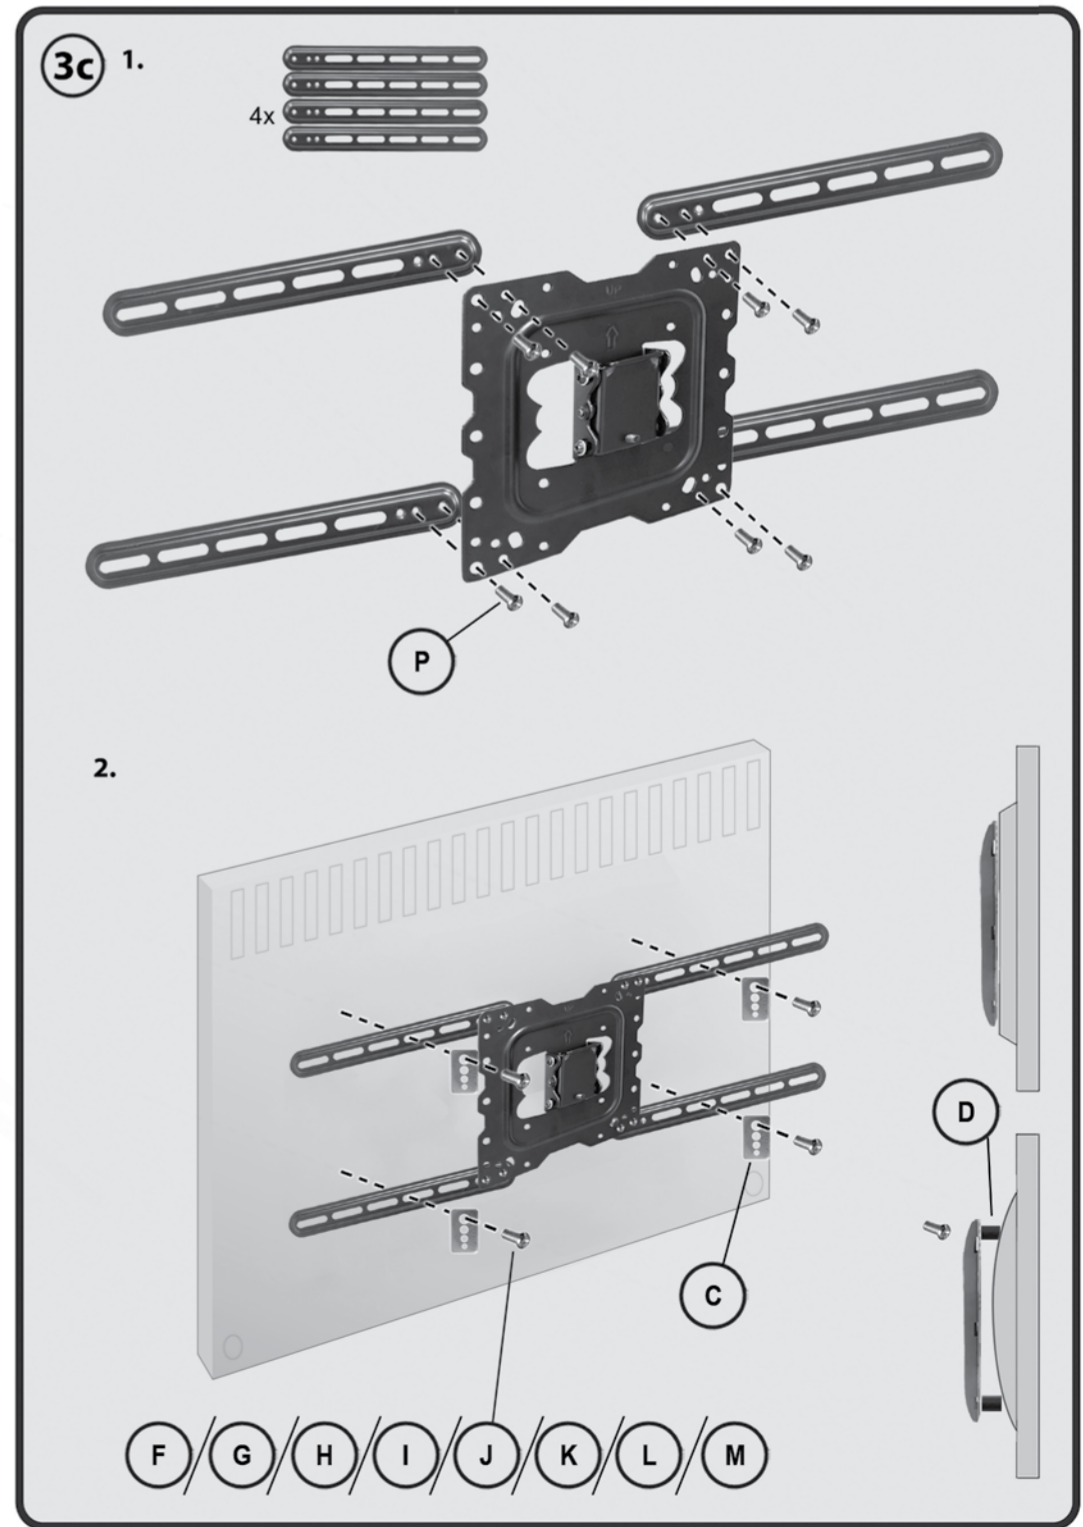

# H 18-3 L

Wandhalter für Plasma/  
LCD TV

Bracket for Plasma/LCD  
Monitor

Montageanleitung  
Assembly Instructions

Montaj Reber  
Monteingsanvisning  
Montavimo instrukcija  
Instrucciones de montaje  
Návod pro montáž  
Asemnsohje  
Monteingsvejledning  
Monteingsveðling  
Instrukcija no montaży  
Monteingsanvisning

H 18-3 L

my wall  
mount accessories

Wandhalter für LCD TV  
Bracket for LCD Monitor