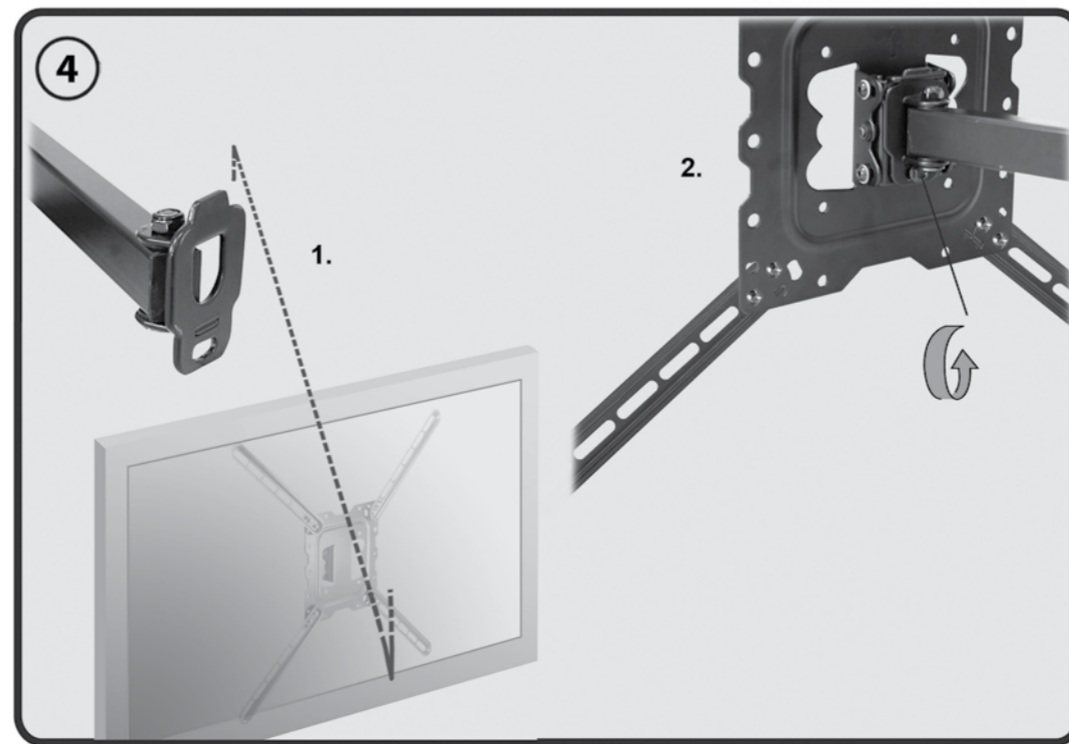

# H 18-3 L

Wandhalter für Plasma/  
LCD TV

Bracket for Plasma/LCD  
Monitor

Montageanleitung  
Assembly Instructions

Montaj Reber  
Monteingsanvisning  
Montavimo instrukcija  
Instrucciones de montaje  
Návod pro montáž  
Asemnsohje  
Monteingsvejledning  
Monteingsveðling  
Instrukcija no montaży  
Monteingsanvisning

H 18-3 L

my wall  
mount accessories

Wandhalter für LCD TV  
Bracket for LCD Monitor