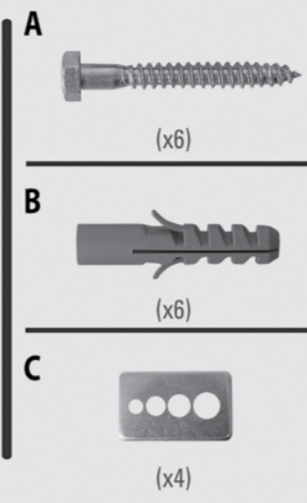

# H 18-3 L

Wandhalter für Plasma/  
LCD TV

Bracket for Plasma/LCD  
Monitor

Montageanleitung  
Assembly Instructions

Montaj Reber  
Monteingsanvisning  
Montavimo instrukcija  
Instrucciones de montaje  
Návod pro montáž  
Asemnsohje  
Monteingsvejledning  
Monteingsveðling  
Instrukcija no montaży  
Monteingsanvisning

H 18-3 L

my wall  
mount accessories

Wandhalter für LCD TV  
Bracket for LCD Monitor