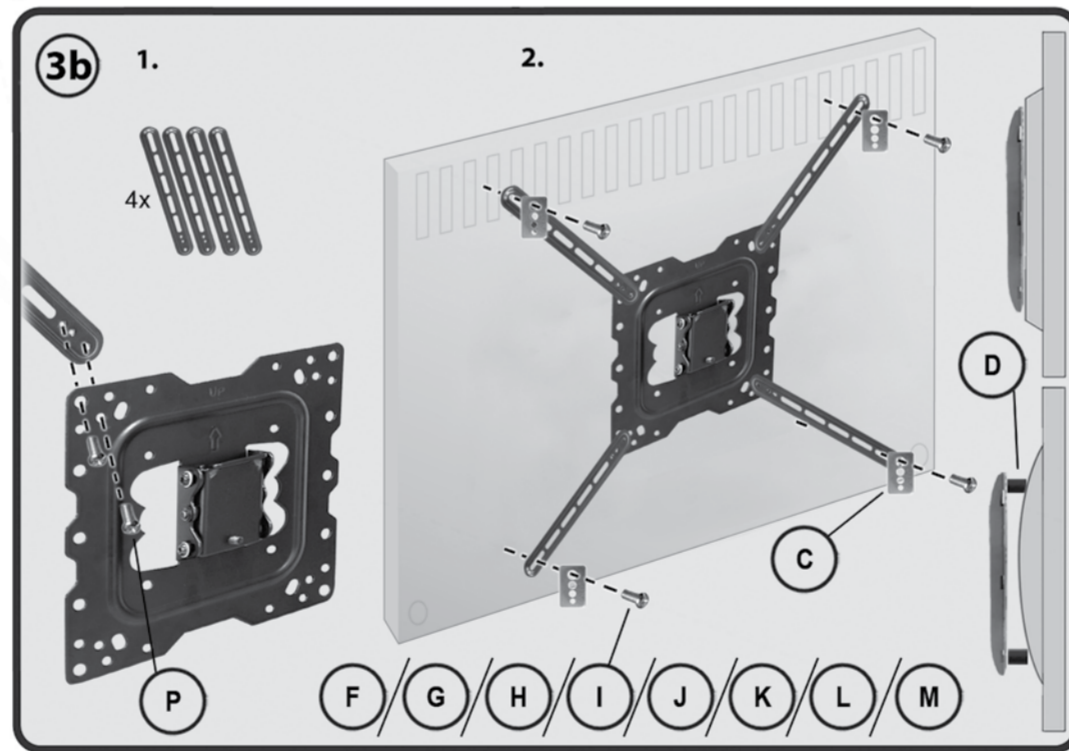

# H 18-3 L

Wandhalter für Plasma/  
LCD TV

Bracket for Plasma/LCD  
Monitor

Montageanleitung  
Assembly Instructions

Montaj Reber  
Monteingsanvisning  
Montavimo instrukcija  
Instrucciones de montaje  
Návod pro montáž  
Asemnsohje  
Monteingsvejledning  
Monteingsveðling  
Instrukcija no montaży  
Monteingsanvisning

H 18-3 L

my wall  
mount accessories

Wandhalter für LCD TV  
Bracket for LCD Monitor