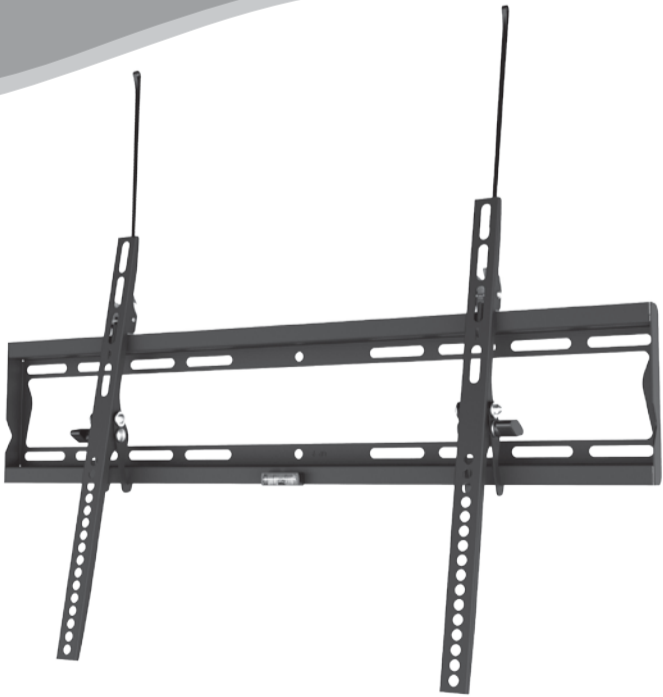

HF 2-3 L

Wandhalter für LCD TV

Bracket for LCD Monitor

Montageanleitung

Montageanleitung
 Assembly instructions
 Návod pro montáž
 Instrucciones de montaje
 Asemnusoħje
 Monteringsvejledning
 Montāžas instrukcija
 Palgaldusħis
 Montavimo instrukcija
 Montāģas instrukcija
 Istruzioni d'uso

HF 2-3 L

my wall®
mount accessories

Wandhalter für LCD TV
Bracket for LCD Monitor