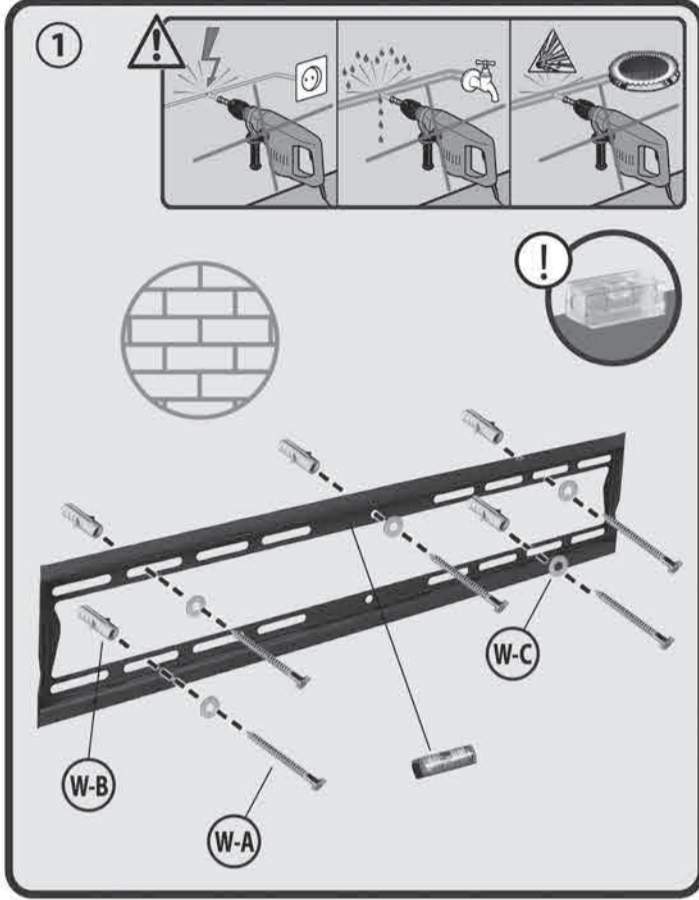

HF 2-3 L

Wandhalter für LCD TV

Bracket for LCD Monitor

Montageanleitung

Montageanleitung
 Assembly instructions
 Návod pro montáž
 Instrucciones de montaje
 Asemnusoħje
 Monteringsvejledning
 Montāžas instrukcija
 Palgaldusħis
 Montavimo instrukcija
 Montāģas instrukcija
 Istruzioni d'uso

HF 2-3 L

my wall®
mount accessories

Wandhalter für LCD TV
Bracket for LCD Monitor