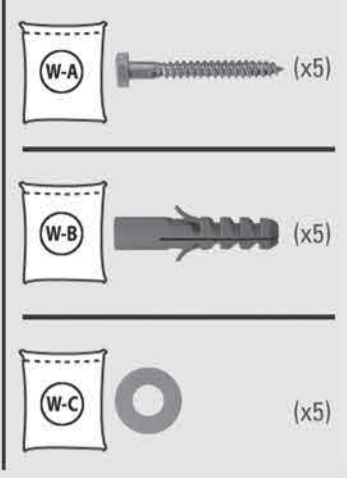

HF 2-3 L

Wandhalter für LCD TV

Bracket for LCD Monitor

Montageanleitung

Montageanleitung
 Assembly instructions
 Návod pro montáž
 Instrucciones de montaje
 Asemnusoħje
 Monteringsvejledning
 Montāžas instrukcija
 Palgaldusħis
 Montavimo instrukcija
 Montāģas instrukcija
 Istruzioni d'uso

HF 2-3 L

my wall®
mount accessories

Wandhalter für LCD TV
Bracket for LCD Monitor