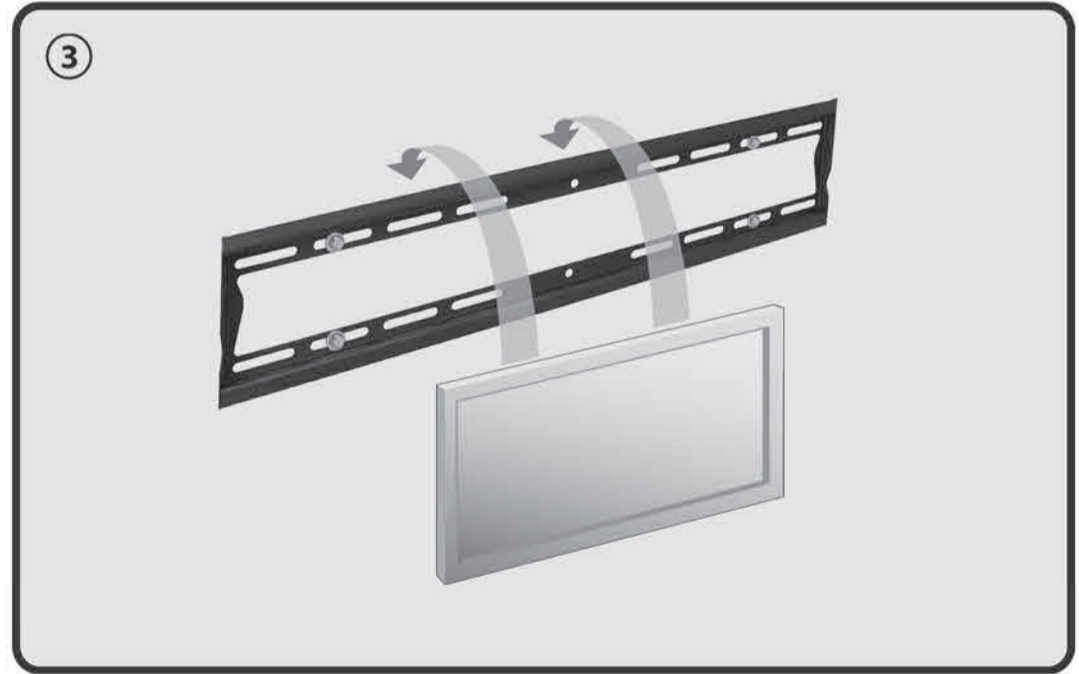

HF 2-3 L

Wandhalter für LCD TV

Bracket for LCD Monitor

Montageanleitung

Montageanleitung
 Assembly instructions
 Návod pro montáž
 Instrucciones de montaje
 Asemnusoħje
 Monteringsvejledning
 Montāžas instrukcija
 Palgaldusħis
 Montavimo instrukcija
 Montāģas instrukcija
 Istruzioni d'uso

HF 2-3 L

my wall®
mount accessories

Wandhalter für LCD TV
Bracket for LCD Monitor