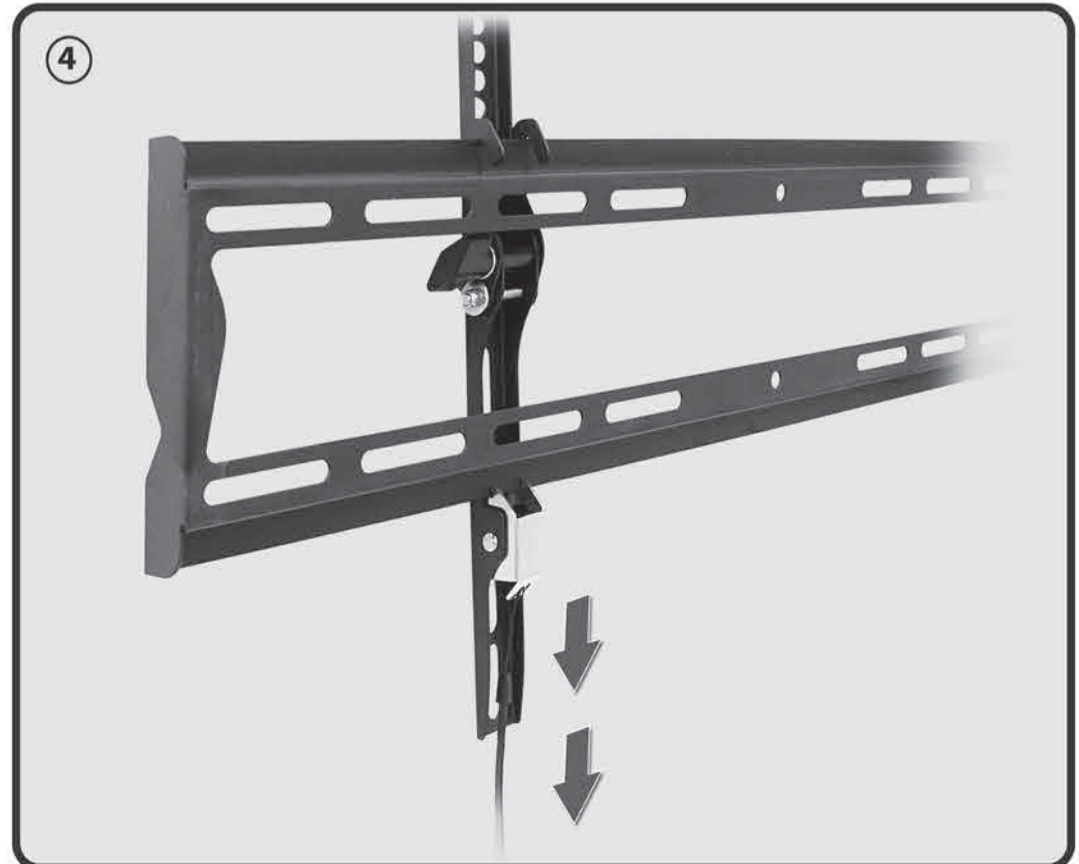

HF 2-3 L

Wandhalter für LCD TV

Bracket for LCD Monitor

Montageanleitung

Montageanleitung
 Assembly instructions
 Návod pro montáž
 Instrucciones de montaje
 Asemnusoħje
 Monteringsvejledning
 Montāžas instrukcija
 Palgaldusħis
 Montavimo instrukcija
 Montāģas instrukcija
 Istruzioni d'uso

HF 2-3 L

my wall®
mount accessories

Wandhalter für LCD TV
Bracket for LCD Monitor