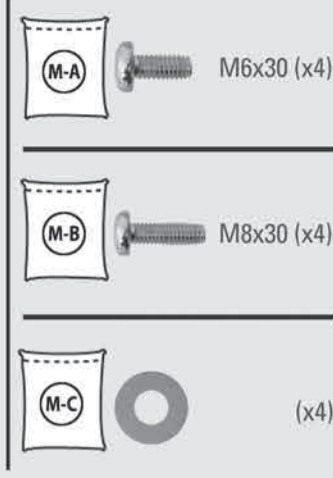

HF 2-3 L

Wandhalter für LCD TV

Bracket for LCD Monitor

Montageanleitung

Montageanleitung
 Assembly instructions
 Návod pro montáž
 Instrucciones de montaje
 Asemnusoħje
 Monteringsvejledning
 Montāžas instrukcija
 Palgaldusħis
 Montavimo instrukcija
 Montāģas instrukcija
 Istruzioni d'uso

HF 2-3 L

my wall®
mount accessories

Wandhalter für LCD TV
Bracket for LCD Monitor