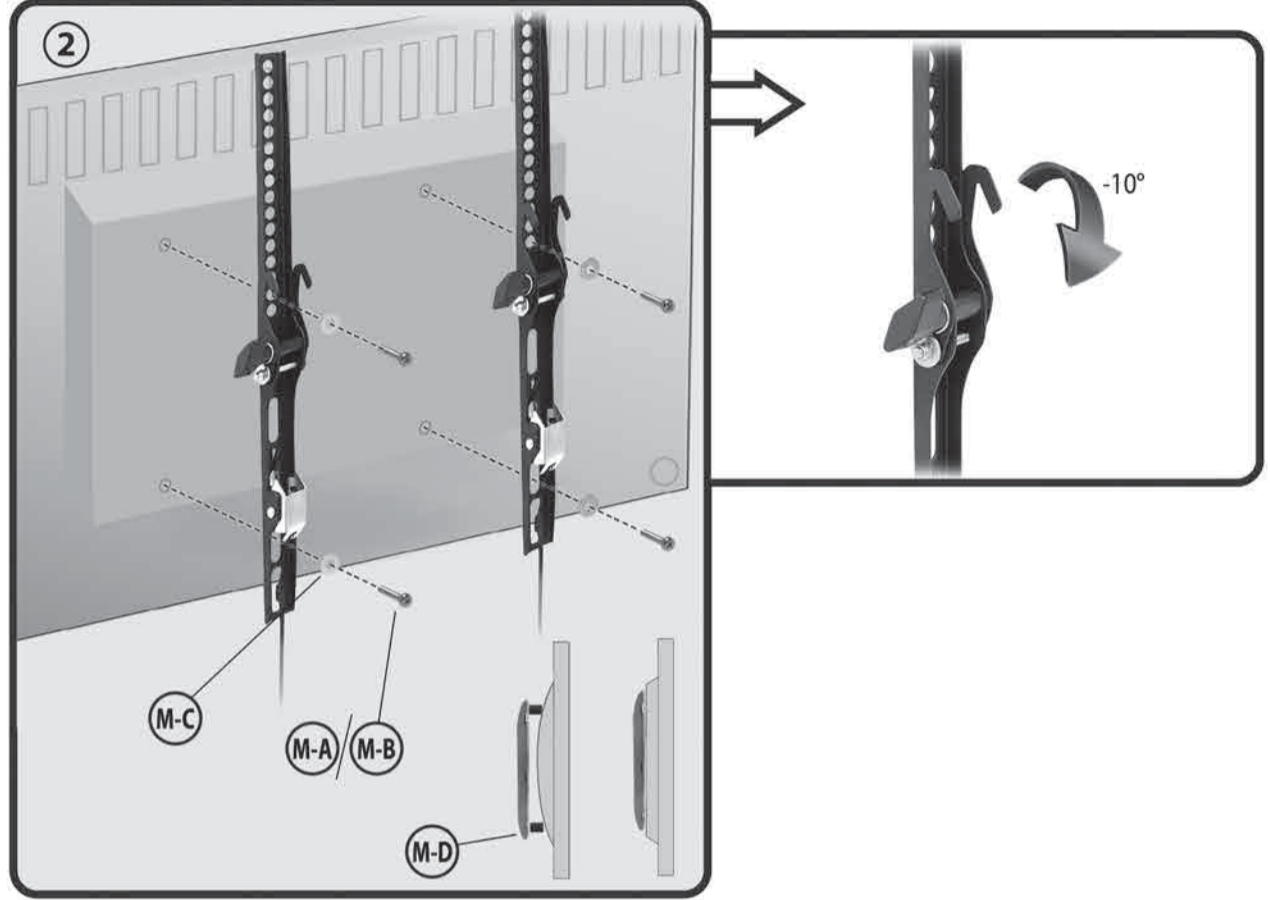

HF 2-3 L

Wandhalter für LCD TV

Bracket for LCD Monitor

Montageanleitung

Montageanleitung
 Assembly instructions
 Návod pro montáž
 Instrucciones de montaje
 Asemnusoħje
 Monteringsvejledning
 Montāžas instrukcija
 Palgaldusħis
 Montavimo instrukcija
 Montāģas instrukcija
 Istruzioni d'uso

HF 2-3 L

my wall®
mount accessories

Wandhalter für LCD TV
Bracket for LCD Monitor