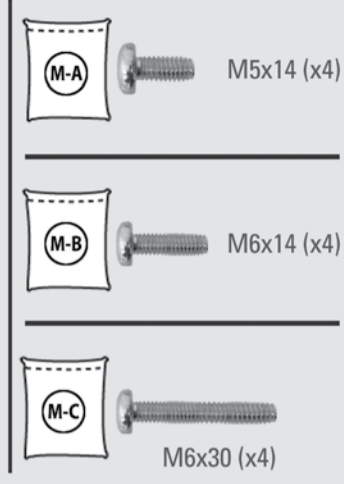

HF 20 L

Wandhalter für LCD TV

Bracket for LCD Monitor

Montageanleitung Assembly Instructions

Montageanleitung
Assembly Instructions
Οδηγία συναρμολόγησης
Montagehandledning
Montageanvisning

Instruções de montagem
Návod pro montáž
Instrucciones de montaje
Asemnusoche
Οδηγία συναρμολόγησης

Montaj Rehberi
Monteringssanvisning
Montavimo instrukcija
Faiğaldusjhis
Montażas instrukcja
Instruzioni d'uso

HF 20 L

my wall®
mount accessories

Wandhalter für LCD TV
Bracket for LCD Monitor