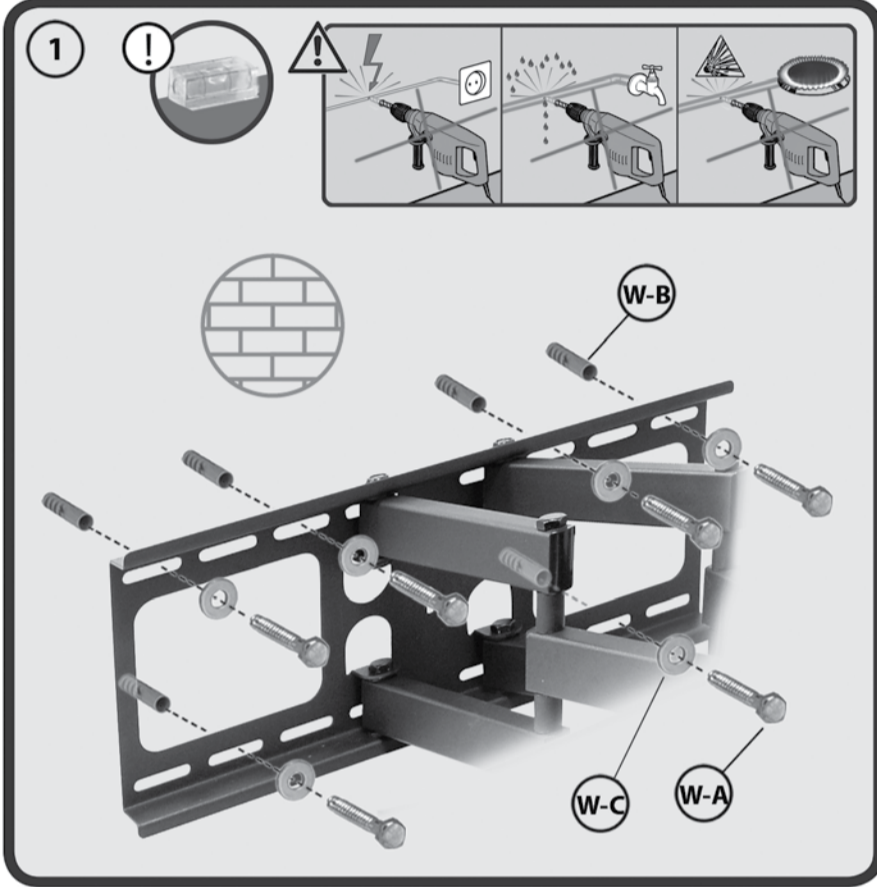

HF 20 L

Wandhalter für LCD TV

Bracket for LCD Monitor

Montageanleitung Assembly Instructions

Montageanleitung
Assembly Instructions
Οδηγία συναρμολόγησης
Montagehandledning
Montageanvisning

Instruções de montagem
Návod pro montáž
Instrucciones de montaje
Asemnusoche
Οδηγία συναρμολόγησης

Montaj Rehberi
Monteringssanvisning
Montavimo instrukcija
Faiğaldusjhis
Montażas instrukcja
Instruzioni d'uso

HF 20 L

my wall®
mount accessories

Wandhalter für LCD TV
Bracket for LCD Monitor