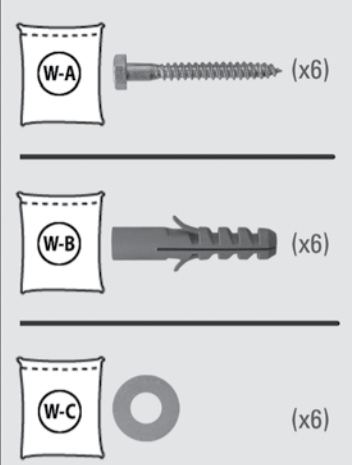

HF 20 L

Wandhalter für LCD TV

Bracket for LCD Monitor

Montageanleitung Assembly Instructions

Montageanleitung
Assembly Instructions
Οδηγία συναρμολόγησης
Montagehandledning
Montageanvisning

Instruções de montagem
Návod pro montáž
Instrucciones de montaje
Asemnusoche
Οδηγία συναρμολόγησης

Montaj Rehberi
Monteringssanvisning
Montavimo instrukcija
Faiğaldusjhis
Montażas instrukcja
Instruzioni d'uso

HF 20 L

my wall®
mount accessories

Wandhalter für LCD TV
Bracket for LCD Monitor