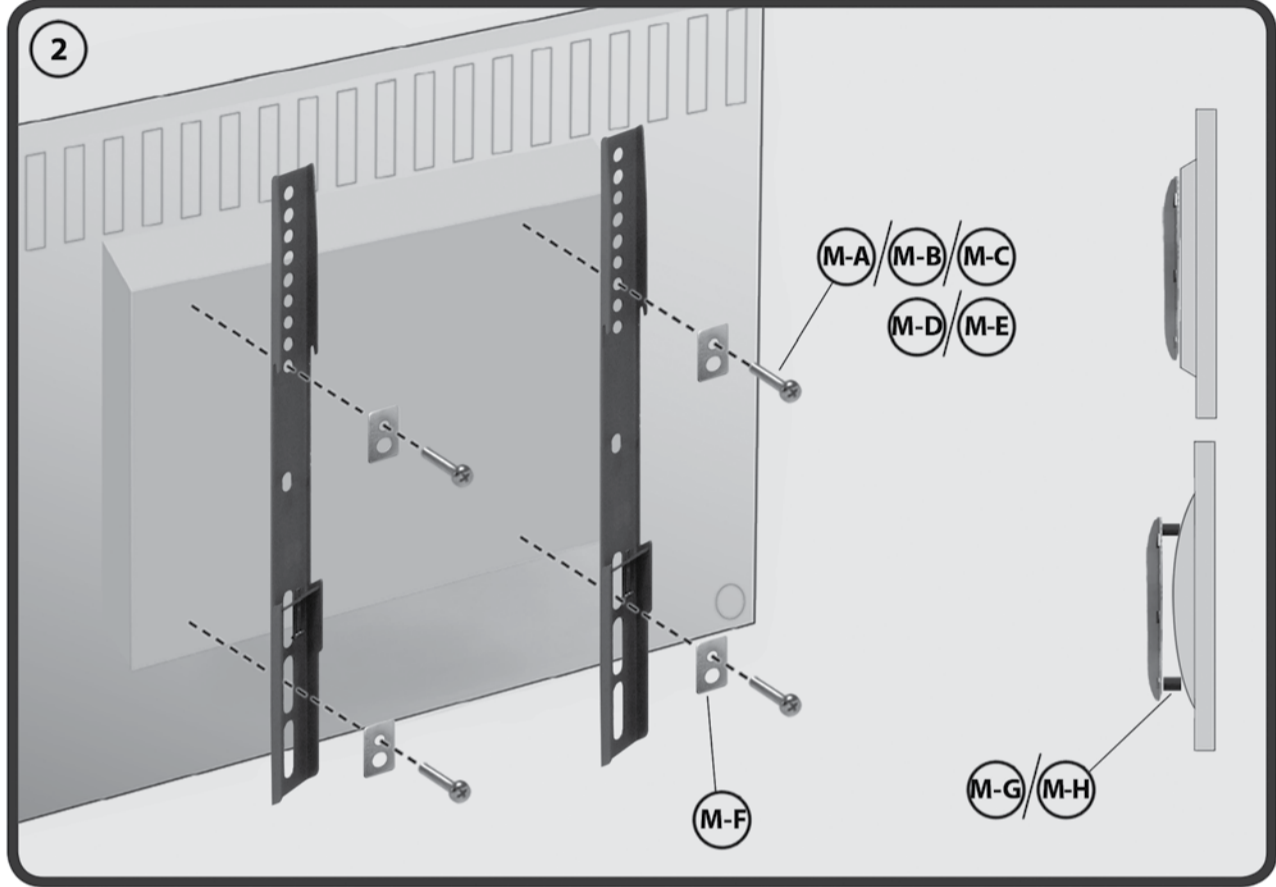

HF 20 L

Wandhalter für LCD TV

Bracket for LCD Monitor

Montageanleitung Assembly Instructions

Montageanleitung
Assembly Instructions
Οδηγία συναρμολόγησης
Montagehandledning
Montageanvisning

Instruções de montagem
Návod pro montáž
Instrucciones de montaje
Asemnusoche
Οδηγία συναρμολόγησης

Montaj Rehberi
Monteringssanvisning
Montavimo instrukcija
Faiğaldusjhis
Montażas instrukcja
Instruzioni d'uso

HF 20 L

my wall®
mount accessories

Wandhalter für LCD TV
Bracket for LCD Monitor