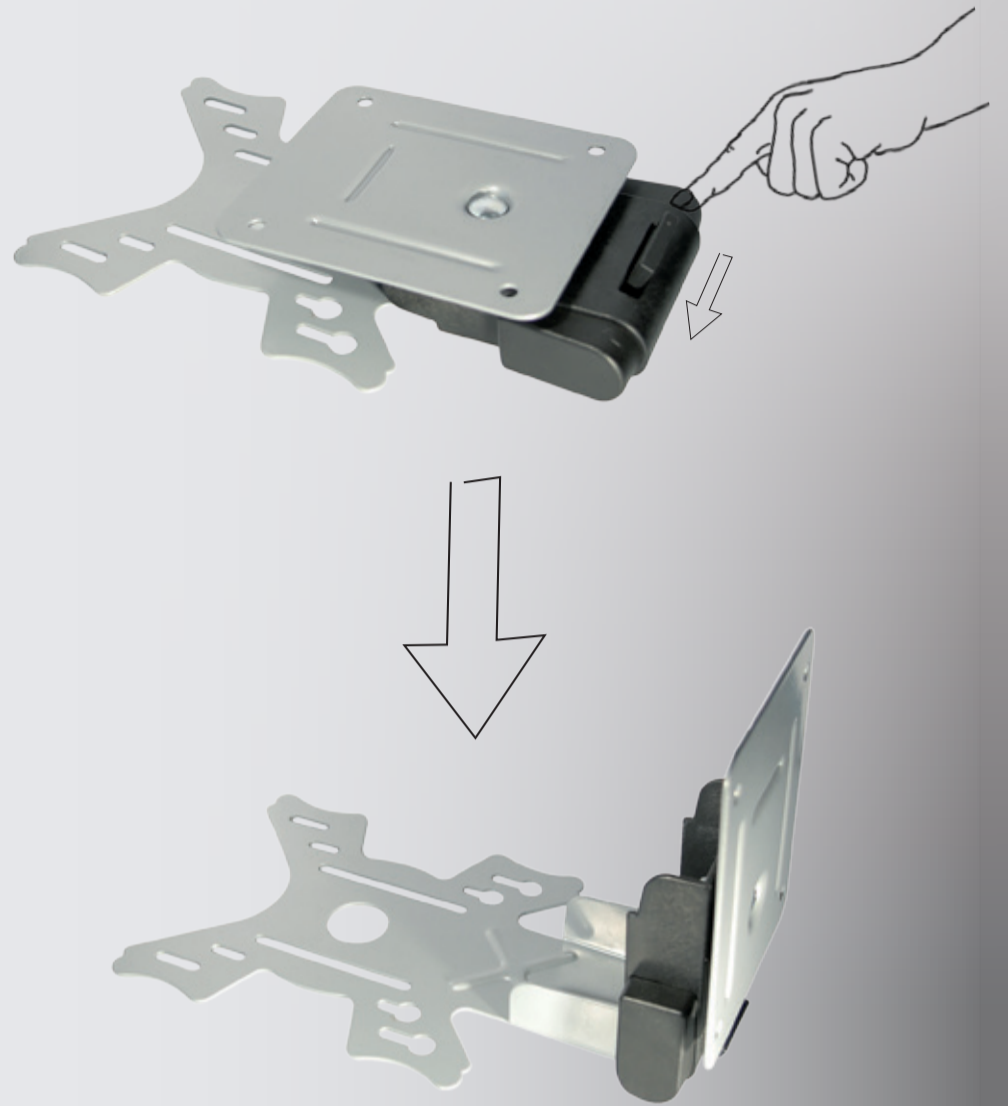

MONTAGEANLEITUNG ASSEMBLY INSTRUCTIONS

Montageanleitung
Assembly instructions
Instructions de montage
Οδηγία συναρμολόγησης
Montagehandleiding
Monteringsanvisning

Instruções de montagem
Návod pro montáž
Instrucciones de montaje
Asennusohje
Monteringsvejledning
Инструкция по монтажу

Montaj Rehberi
Monteringsanvisning
Montavimo instrukcija
Paigaldusjuhise
Montāžas instrukcija
Istruzioni d'uso

1.