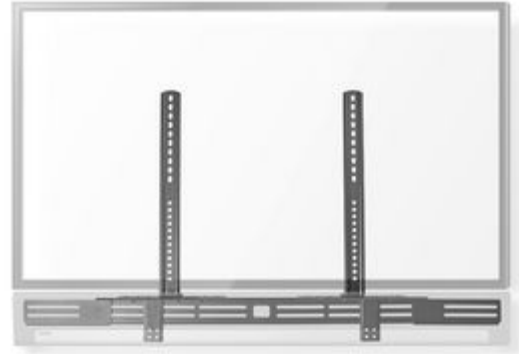

Soundbarbeugel | Vast naar TV | Max. 10 kg

Algemene informatie

Deze Nedis®-steun is geschikt voor het monteren van je soundbar boven of onder je TV.

De steun kan gebruikt worden in combinatie met de meeste TV-muurbeugels.

De instelbare diepte maakt het mogelijk om je TV perfect te positioneren en door de verstelbare haken is de steun geschikt voor soundbars van verschillende afmetingen.

Eigenschappen

- Soundbar-steun die je aan je TV bevestigt - met instelbare diepte zodat je TV altijd perfect past
- Ontworpen om de soundbar gemakkelijk boven of onder je TV te monteren
- Verstelbare beugels - geschikt voor soundbars van verschillende afmetingen
- Kan ook in combinatie met TV-beugels gebruikt worden

Specificaties

Geschikt voor schermgrootte van min.: 32 "

Geschikt voor soundbar / speaker: Universal

Screen Size: 32-70 "

Type speaker: Soundbar

Maximaal gewicht: 10 kg

Materiaal: Staal

Kleur: Zwart

Max. schermafmeting: 70 "

Toepassing: Aan de TV Bevestigd

Functionaliteit: Aanpassing Diepte

Inhoud verpakking

Soundbarsteun

Bevestigingsmateriaal

Verkoopinformatie

Ordercode: **SBMT20BK**
Productomschrijving: Soundbarbeugel | Vast naar TV
| Max. 10 kg
Verpakking: Giftbox
Merksnaam: Nedis