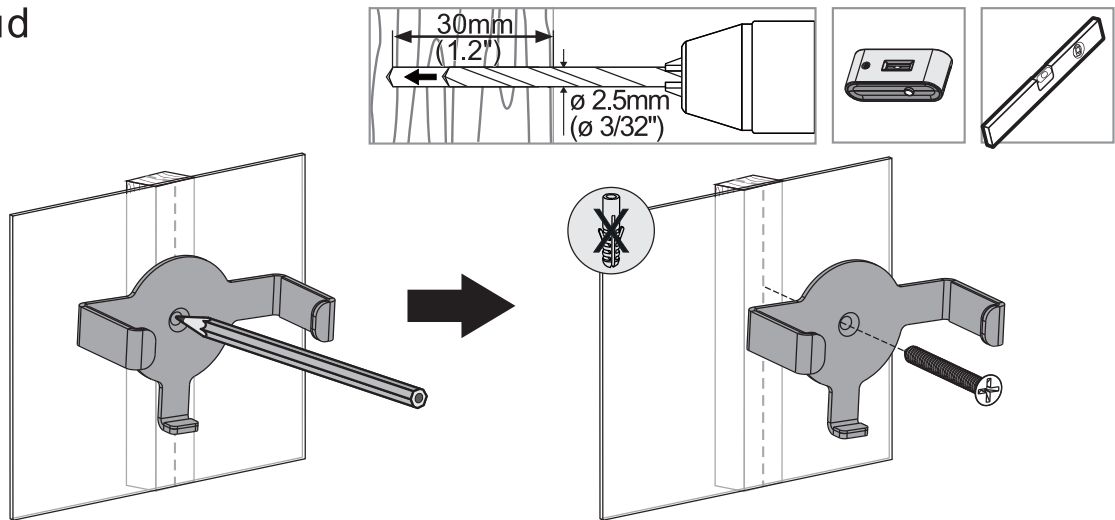

nedis

AMAZON DOT[®] WALL MOUNT

SPMT3300BK

1a. Stud

1b. Drywall

2. Insert Amazon Dot[®] in it