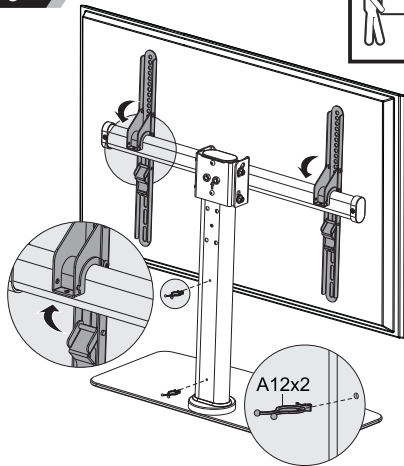

7

8a

8b

9

10

nedis

TVSM2330BK INSTALLATION MANUAL

A1x4 	A2x3 	A3x3 	A4x2 
A5x3 	A6x4 	A7x2 	A8x2 
A9x2 	A10x1 	A11x1 	A12x2 
M5x14 (x4) M-A 	M6x14 (x4) M-B 	M6x30 (x4) M-C 	M8x30 (x4) M-D 
M8x50 (x4) M-E 	(x4) M-F 	(x8) M-G 	(x8) M-H 