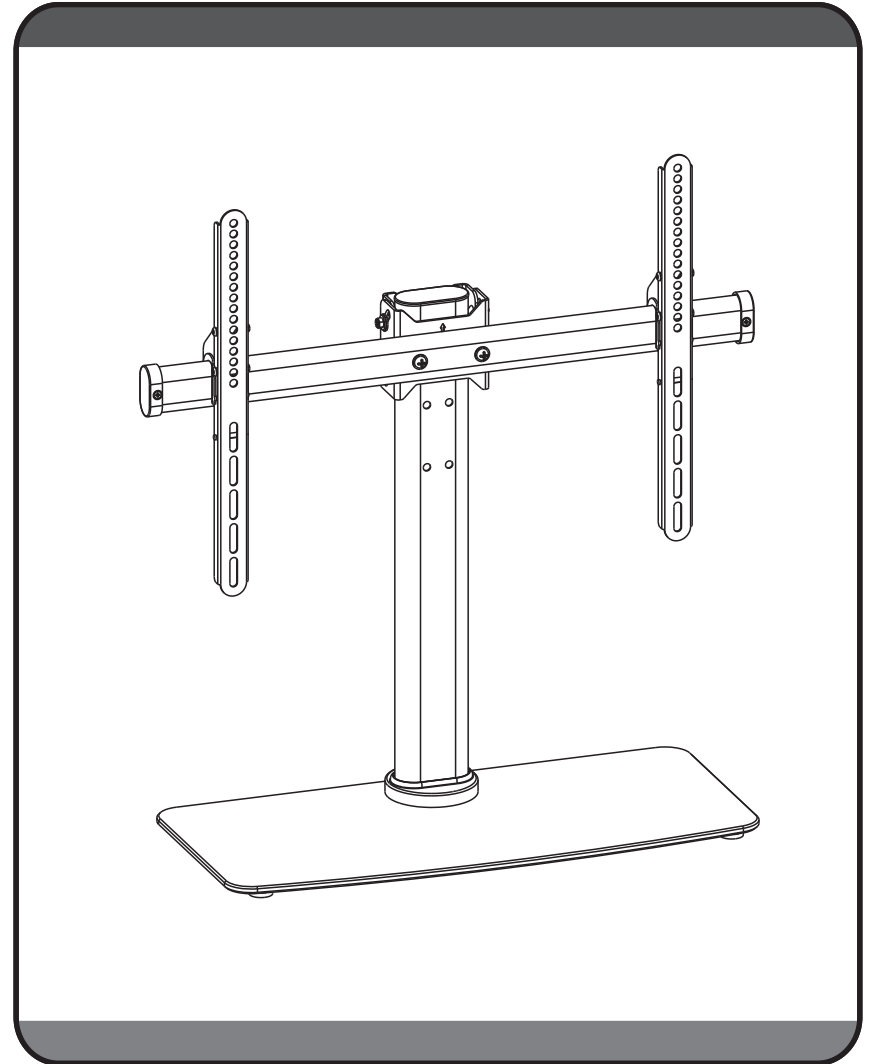

7

8a

8b

9

10

nedis

TVSM2330BK INSTALLATION MANUAL

A1x4 	A2x3 	A3x3 	A4x2 
A5x3 	A6x4 	A7x2 	A8x2 
A9x2 	A10x1 	A11x1 	A12x2 
M5x14 (x4) M-A 	M6x14 (x4) M-B 	M6x30 (x4) M-C 	M8x30 (x4) M-D 
M8x50 (x4) M-E 	(x4) M-F 	(x8) M-G 	(x8) M-H 