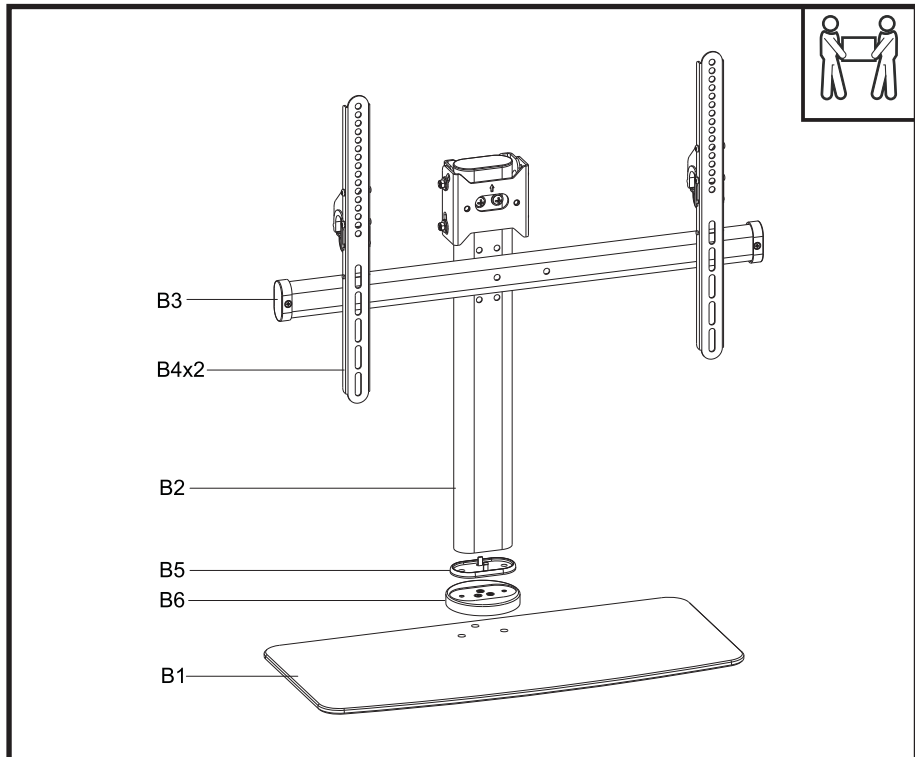

7

8a

8b

9

10

nedis

TVSM2330BK INSTALLATION MANUAL

A1x4 	A2x3 	A3x3 	A4x2 
A5x3 	A6x4 	A7x2 	A8x2 
A9x2 	A10x1 	A11x1 	A12x2 
M5x14 (x4) M-A 	M6x14 (x4) M-B 	M6x30 (x4) M-C 	M8x30 (x4) M-D 
M8x50 (x4) M-E 	(x4) M-F 	(x8) M-G 	(x8) M-H 