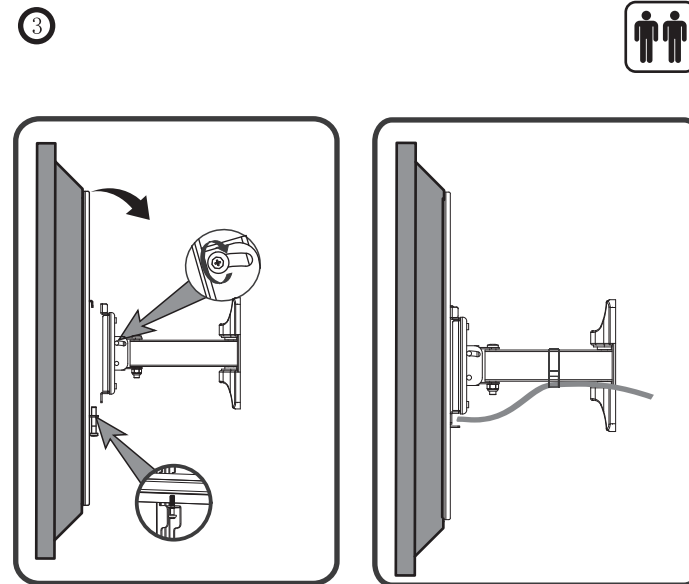

nedis

TVWM1450BK INSTALLATION MANUAL

2 persons required
Zwei Personen erforderlich
Necessite deux personnes
2 personen
Se precisan dos personas
E' richiesta la presenza
di due persone
Requer duas pessoas
Tva personer erfordras
Konieczne dwie osoby
Нужны два человека
Montáž vyžaduje 2 osoby
Montaż wyžaduje 2 osoby
Ket szemely szukseges
iki kisi gerekli
Este nevoie de două
persoane
Для монтажу необхідно 2
людини
Необходими са двама души
二人作業
需要两个人操作