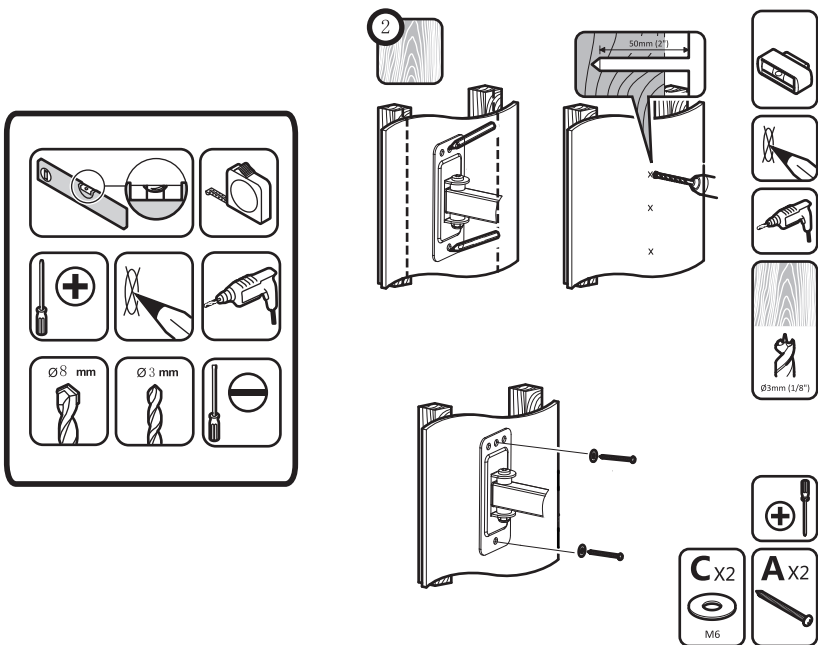

nedis

TVWM1450BK INSTALLATION MANUAL

2 persons required
Zwei Personen erforderlich
Necessite deux personnes
2 personen
Se precisan dos personas
E' richiesta la presenza
di due persone
Requer duas pessoas
Tva personer erfordras
Konieczne dwie osoby
Нужны два человека
Montáž vyžaduje 2 osoby
Montaż wyžaduje 2 osoby
Ket szemely szukseges
iki kisi gerekli
Este nevoie de două
persoane
Для монтажу необхідно 2
людини
Необходими са двама души
二人作業
需要两个人操作