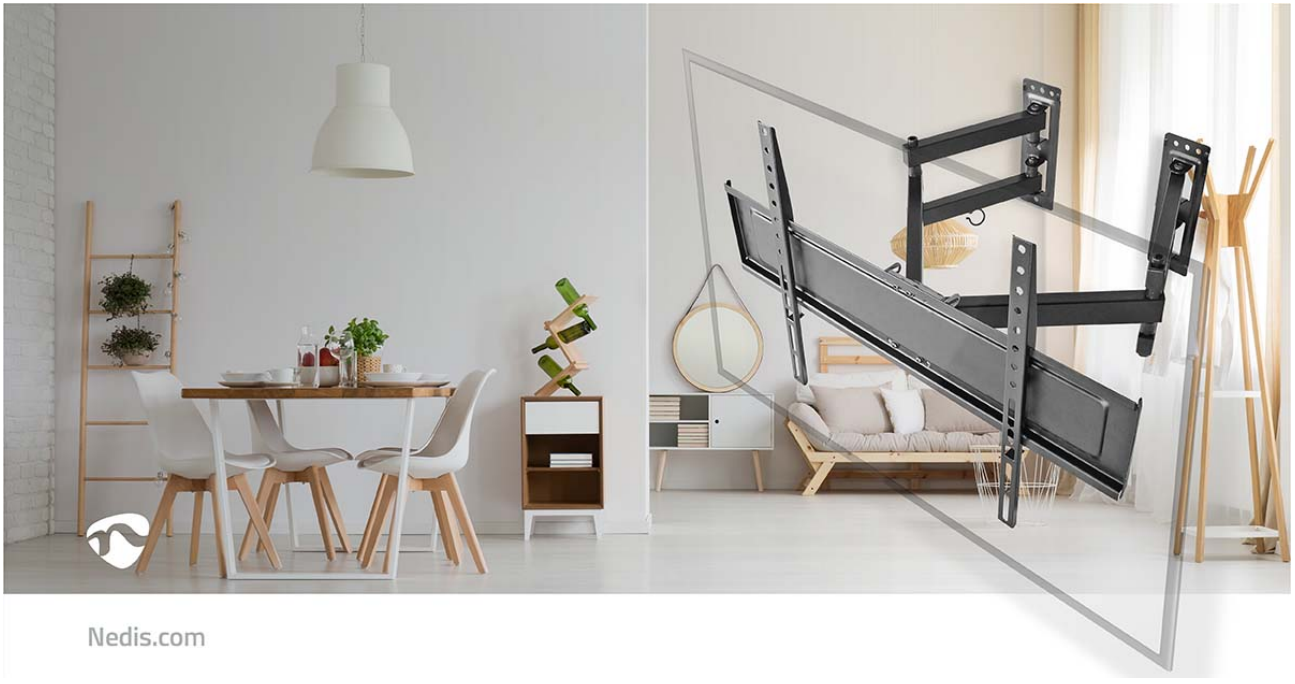

# Draai- en Kantelbare TV-Muurbeugel

**32-70 " | Maximaal schermgewicht: 40 kg | Kantelbaar | Draaibaar | Minimale muurafstand: 80 mm | Maximale muurafstand: 520 mm | 3 Draaipunt(en) | Staal | Zwart**

Merk: Nedis | Artikelnummer: TVWM5350BK | Product EAN number: 5412810335053

Inner Carton EAN: | Outer Carton EAN: 5412810405176

Nedis.com

Deze Nedis® full-motion tv-wandsteun voor hoekmontage kan aan de wand en in hoeken worden gemonteerd. Pas de positie eenvoudig aan met de full-motion-functie. De tv-steun is geschikt voor de meeste tv-schermen met een formaat van 32 inch tot 70 inch en een VESA-gatenpatroon van minimaal 100 x 100 mm tot maximaal 600 x 400 mm en heeft een draagvermogen van 40 kg. Het geïntegreerde kabelbeheer verbergt op elegante wijze alle kabels die op het tv-scherm zijn aangesloten.

## Kenmerken

- Geschikt voor de meeste tv's - van 32 tot 70 inch
- Hiermee kun je het systeem in de hoeken aan de muur installeren - met full-motion-functie. Te monteren in uiteenlopende hoeken om ruimte te besparen
- Getest op sterkte - geschikt voor tv's van maximaal 40 kg
- Kantelfunctie zonder gebruik van gereedschap - kantelbereik van  $+5^{\circ}$  ~  $-15^{\circ}$  om de beste kijkhoek te creëren
- Draaifunctie - hiermee draai je de tv van links naar rechts binnen een bereik van  $45^{\circ}$ .