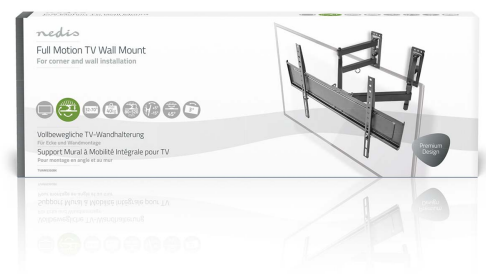

Nedis.nl/TVWM5350BK