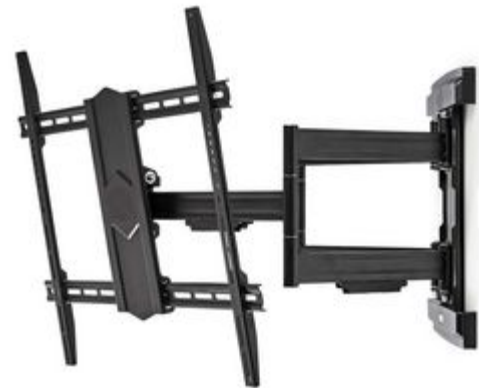

Full-Motion TV-muurbeugel | 43 - 90" | Max. 70 kg | 6 scharnierpunten

Algemene informatie

Deze superaanpasbare TV-muurbeugel van Nedis® is geschikt voor de meeste televisies met schermen van 43" tot 90".

Deze TV-muurbeugel biedt u maximale flexibiliteit wat betreft kijkhoek, is allereenvoudigst te installeren en te monteren, en kan een maximum gewicht van 70 kg dragen. U kunt de afstand tot de muur aanpassen tussen 70 tot 800 mm voor een optimale kijkhoek, de televisie kantelen van +2° tot -15° om reflecties te verminderen, naar links of rechts draaien afhankelijk van uw kijkpositie tot een maximumhoek van 180° en voor optimaal zicht het scherm draaien van +3° tot -3°.

Eigenschappen

- Geschikt voor schermafmetingen: 43" - 90"
- Kan televisies ondersteunen met een maximaal gewicht van 70 kg
- Flexibele opties zijn:
  - o Kantelhoek: +2° / -15°
  - o Draaihoek: +90° / -90°
  - o Schermvlakstelling: +3° / -3°
  - o Afstand tot muur: 70 - 800 mm

Specificaties

Aantal scharnierpunten:	3
Aantal schermen:	1
Geschikt voor min. schermgrootte:	43 "
Rotatiehoek:	180 °
Hellingshoek:	15°
Zwenkhoek:	3 °
Min. afstand tot de muur:	70 mm
Max. afstand tot de muur:	800 mm
Max. gewicht:	70 kg

Verkoopinformatie

Ordercode:	TVWM6570BK
Productomschrijving:	Full-Motion TV-muurbeugel | 43 - 90" | Max. 70 kg | 6 scharnierpunten
Verpakking:	Giftbox
Merknaam:	Nedis

Aantal	LxBxH (mm)	Gewicht
1	920x548x99	18850 gr.
2	935x214x569	39225 gr.