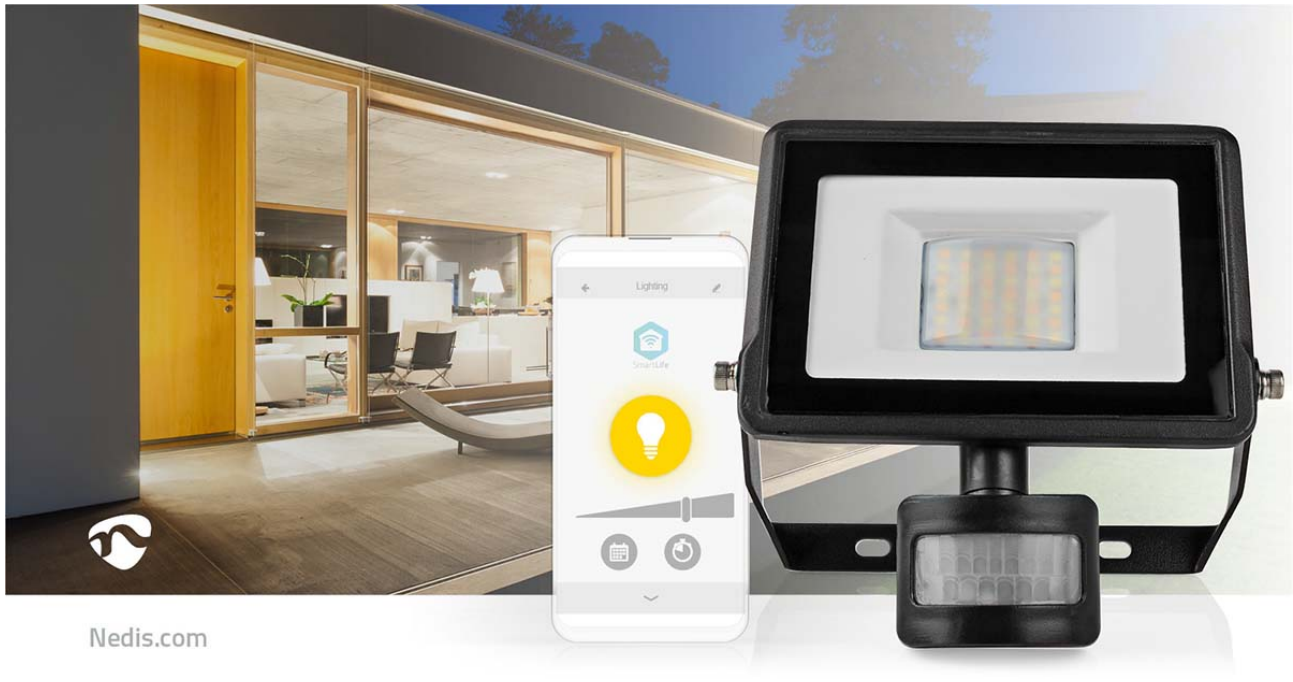

# SmartLife Schijnwerper

**Bewegingssensor | 1500 lm | Wi-Fi | 20 W | Dimbaar Wit | 3000 - 6500 K | Aluminium | Android™ / IOS**

Merk: Nedis | Artikelnummer: WIFILOFS20FBK | Product EAN number: 5412810334247

Inner Carton EAN: 5412810401550 | Outer Carton EAN: 5412810382200

Nedis.com

De slimme Wi-Fi LED-schijnwerper voor buiten (20 watt) met bewegingssensor voor wandmontage heeft een lichtopbrengst van 1500 lumen, wat hem ideaal maakt voor automatische verlichting van ingangen, opritten of carports. Dankzij de sensor met een detectiehoek van 120° kan de schijnwerper automatisch worden geactiveerd wanneer de sensor beweging tot een afstand van 8 meter detecteert.

Deze schijnwerper is bestand tegen regen met zijn spatbestendige behuizing (IP44) en werkt bij temperaturen van -20 tot 40 °C. Met de handige montagebeugel kun je zelf de juiste hoek instellen.

Eenvoudig in te stellen