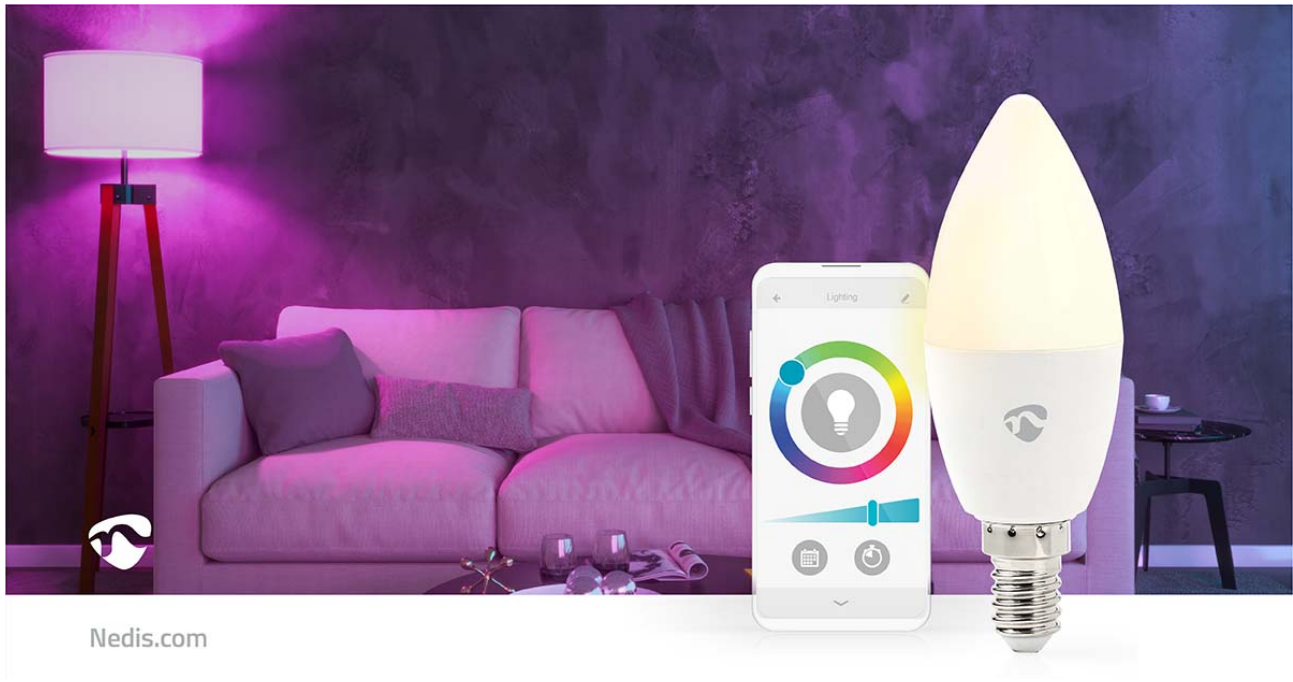

nedis

SmartLife Multicolour Lamp

Wi-Fi | E14 | 470 lm | 4.9 W | RGB / Warm tot koel wit | 2700 - 6500 K | Android™ / IOS | Kaars

Merk: Nedis | Artikelnummer: WIFILRC10E14 | Product EAN number: 5412810335497

Inner Carton EAN: 5412810410286 | Outer Carton EAN: 5412810410293

Beheer je verlichting met deze slimme lamp die direct is aangesloten op je draadloze/WiFi-router voor bediening op afstand als onderdeel van je woningautomatiseringssysteem. Je kunt de kleur en helderheid van de lamp regelen met de Nedis SmartLife-app of de lamp koppelen aan Google Home of Amazon Alexa om deze met je stem te bedienen. Voor meer gemak kun je de slimme afstandsbediening ook gebruiken om de slimme lamp eenvoudig in en uit te schakelen of om de helderheid aan te passen.

Met de timerfunctie kun je tijdschema's maken wanneer de lamp wordt in- of uitgeschakeld of creëer je in een handomdraai slimme scenario's door deze lamp te koppelen aan andere producten uit het Nedis® SmartLife-assortiment.

Eenvoudig te installeren

Lees meer online

[Nedis.nl/WIFILRC10E14](https://nedis.nl/WIFILRC10E14)

Kenmerken

- Plug & play: maakt rechtstreeks verbinding met je WiFi
- De helderheid en kleur van de lamp regelen - RGB + 2700-6500K
- Gebruik de Nedis SmartLife-app om de tijden in te stellen voor automatisch in-/uitschakelen
- Ondersteunt afstandsbediening - hiermee kun je meerdere lampen tegelijkertijd bedienen
- Ondersteunt spraakbediening - in combinatie met Amazon Alexa of Google Home