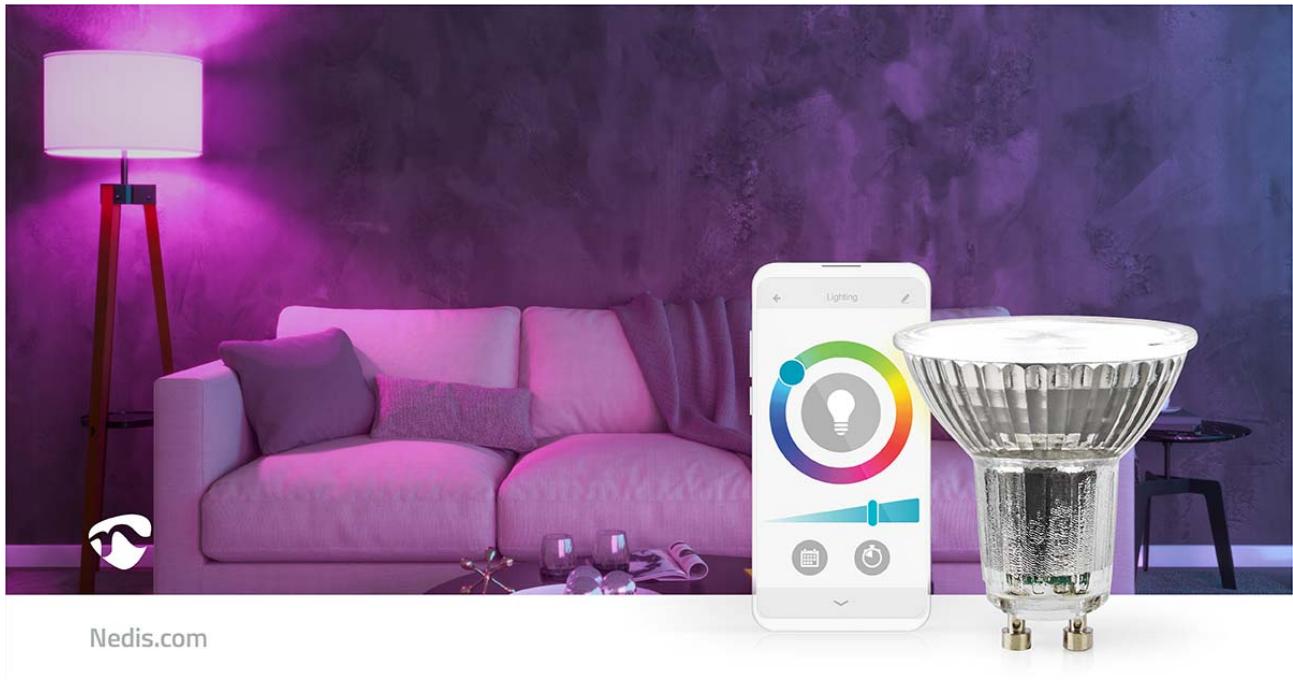

# SmartLife LED Spot

**Wi-Fi | GU10 | 345 lm | 4.9 W | RGB / Warm tot koel wit | 2700 - 6500 K | Energieklasse: G | Android™ / IOS | PAR16 | 1 Stuks**

Merk: Nedis | Artikelnummer: WIFILRC10GU10 | Product EAN number: 5412810335343

Inner Carton EAN: | Outer Carton EAN:

Beheer je verlichting met deze slimme lamp die direct is aangesloten op je draadloze/WiFi-router voor bediening op afstand als onderdeel van je woningautomatiseringssysteem. Je kunt de kleur en helderheid van de lamp regelen met de Nedis® SmartLife-app of de lamp koppelen aan Google Home of Amazon Alexa om deze met je stem te bedienen. Voor meer gemak kun je de slimme afstandsbediening ook gebruiken om de slimme lamp eenvoudig in en uit te schakelen of om de helderheid aan te passen.

## Kenmerken

- Plug & play: maakt rechtstreeks verbinding met je WiFi
- De helderheid en kleur van de lamp regelen - RGB + 2700-6500K
- Gebruik de Nedis® SmartLife-app om de tijden in te stellen voor automatisch in-/uitschakelen
- Ondersteunt bediening op afstand - hiermee kun je meerdere lampen tegelijkertijd bedienen
- Ondersteunt spraakbediening - in combinatie met Amazon Alexa of Google Home