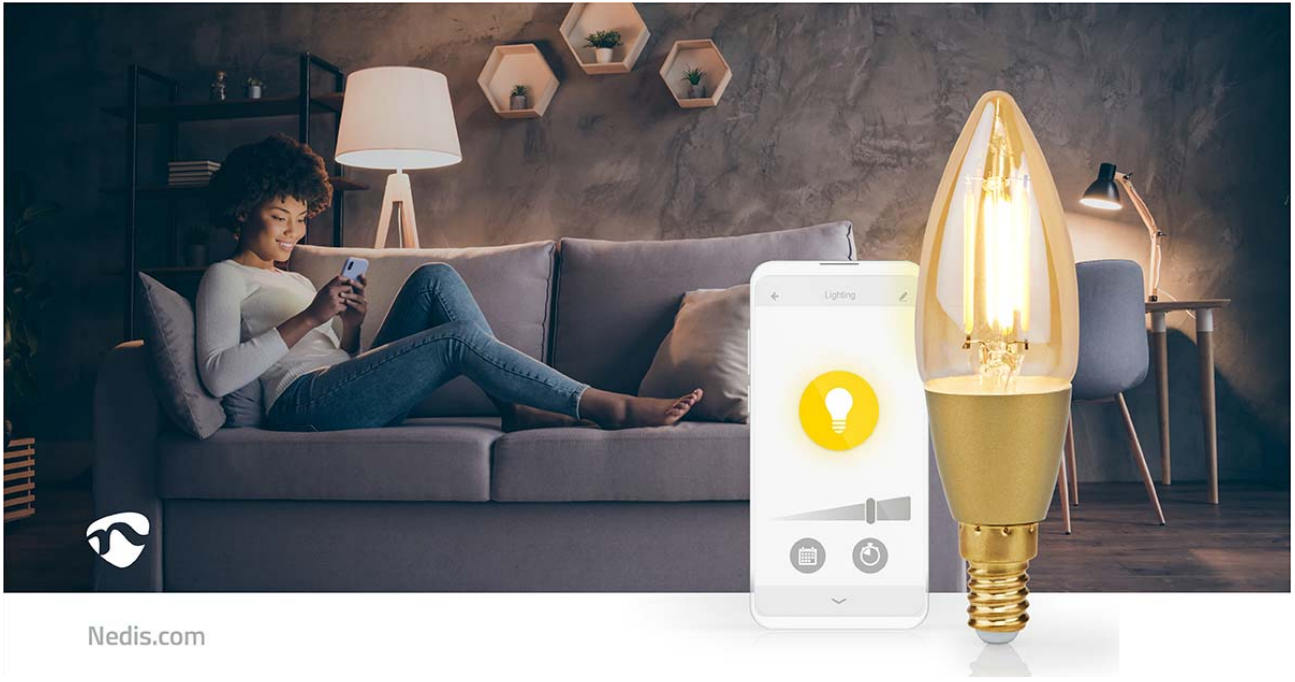

nedis

SmartLife LED Filamentlamp

**Wi-Fi | E14 | 470 lm | 4.9 W | Warm Wit | 1800 - 3000 K | Glas |
Android™ / IOS | Kaars**

Merk: Nedis | Artikelnummer: WIFILRF10C37 | Product EAN number: 5412810335664

Inner Carton EAN: | Outer Carton EAN:

Combineer moderne technologie met klassieke looks met deze Slimme Filament-lamp. Je kunt de helderheid van de lamp regelen met de Nedis® SmartLife-app of de lamp koppelen aan Google Home of Amazon Alexa om deze met je stem te bedienen. Voor meer gemak kun je de slimme afstandsbediening ook gebruiken om de slimme lamp eenvoudig in en uit te schakelen of om de helderheid aan te passen.

Met de timerfunctie kun je tijdschema's maken wanneer de lamp wordt in- of uitgeschakeld of creëer je in een handomdraai slimme scenario's door deze lamp te koppelen aan andere producten uit het Nedis® SmartLife-assortiment.

Eenvoudig te installeren

[Lees meer online](#)

[Nedis.nl/WIFILRF10C37](https://nedis.nl/WIFILRF10C37)

Kenmerken

- Combineer moderne technologie met de klassieke stijl van een dimbare filamentlamp
- Plug & play: maakt rechtstreeks verbinding met je WiFi
- Regel de helderheid van de lamp - 1800-3000K
- Gebruik de Nedis® SmartLife-app om de tijden in te stellen voor automatisch in-/uitschakelen
- Ondersteunt bediening op afstand - hiermee kun je meerdere lampen tegelijkertijd bedienen
- Ondersteunt spraakbediening - in combinatie met Amazon Alexa of Google Home