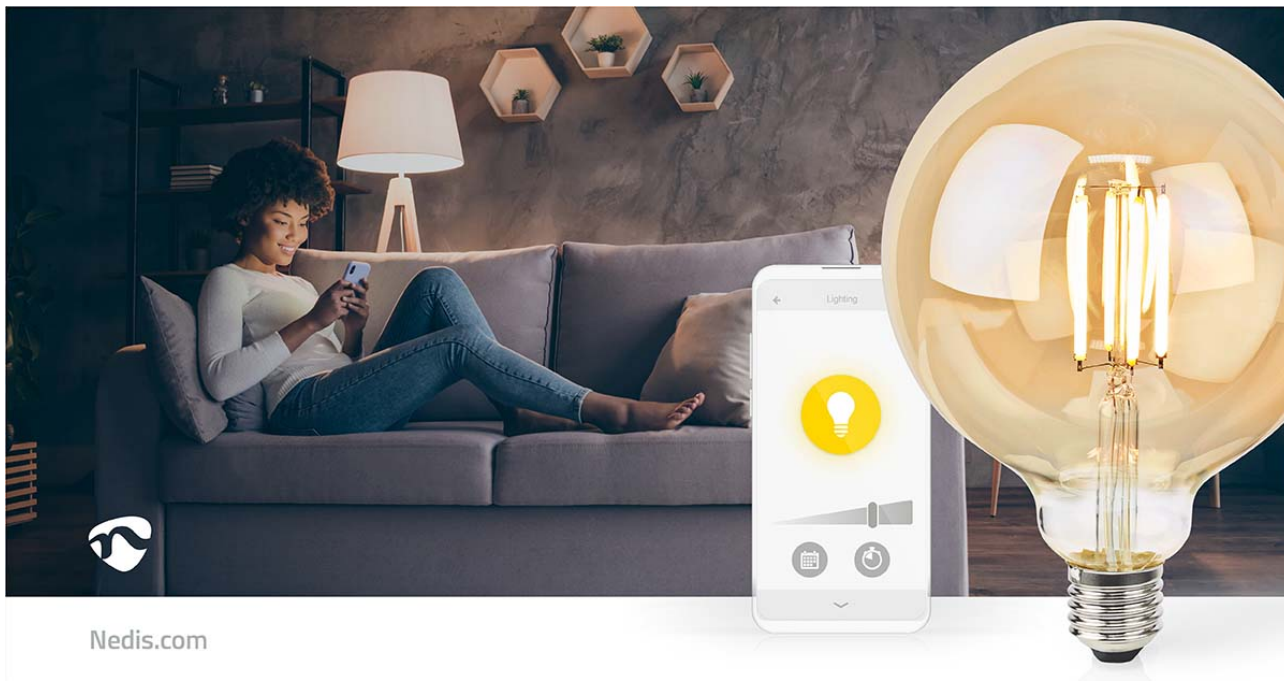

nedis

SmartLife LED Filamentlamp

Wi-Fi | E27 | 806 lm | 7 W | Warm Wit | 1800 - 3000 K | Glas | Android™ / IOS | Globe

Merk: Nedis | Artikelnummer: WIFILRF10G125 | Product EAN number: 5412810335411

Inner Carton EAN: 5412810382217 | Outer Carton EAN: 5412810411047

Nedis.com

Combineer moderne technologie met klassieke looks met deze Slimme Filament-lamp. Je kunt de helderheid van de lamp regelen met de Nedis® SmartLife-app of de lamp koppelen aan Google Home of Amazon Alexa om deze met je stem te bedienen. Voor meer gemak kun je de slimme afstandsbediening ook gebruiken om de slimme lamp eenvoudig in en uit te schakelen of om de helderheid aan te passen.

Met de timerfunctie kun je tijdschema's maken wanneer de lamp wordt in- of uitgeschakeld of creëer je in een handomdraai slimme scenario's door deze lamp te koppelen aan andere producten uit het Nedis® SmartLife-assortiment.

Eenvoudig te installeren

Lees meer online

Nedis.nl/WIFILRF10G125

Kenmerken

- Combineer moderne technologie met de klassieke stijl van een dimbare filamentlamp
- Plug & play: maakt rechtstreeks verbinding met je WiFi
- Regel de helderheid van de lamp - 1800-3000K
- Gebruik de Nedis® SmartLife-app om de tijden in te stellen voor automatisch in-/uitschakelen
- Ondersteunt bediening op afstand - hiermee kun je meerdere lampen tegelijkertijd bedienen
- Ondersteunt spraakbediening - in combinatie met Amazon Alexa of Google Home