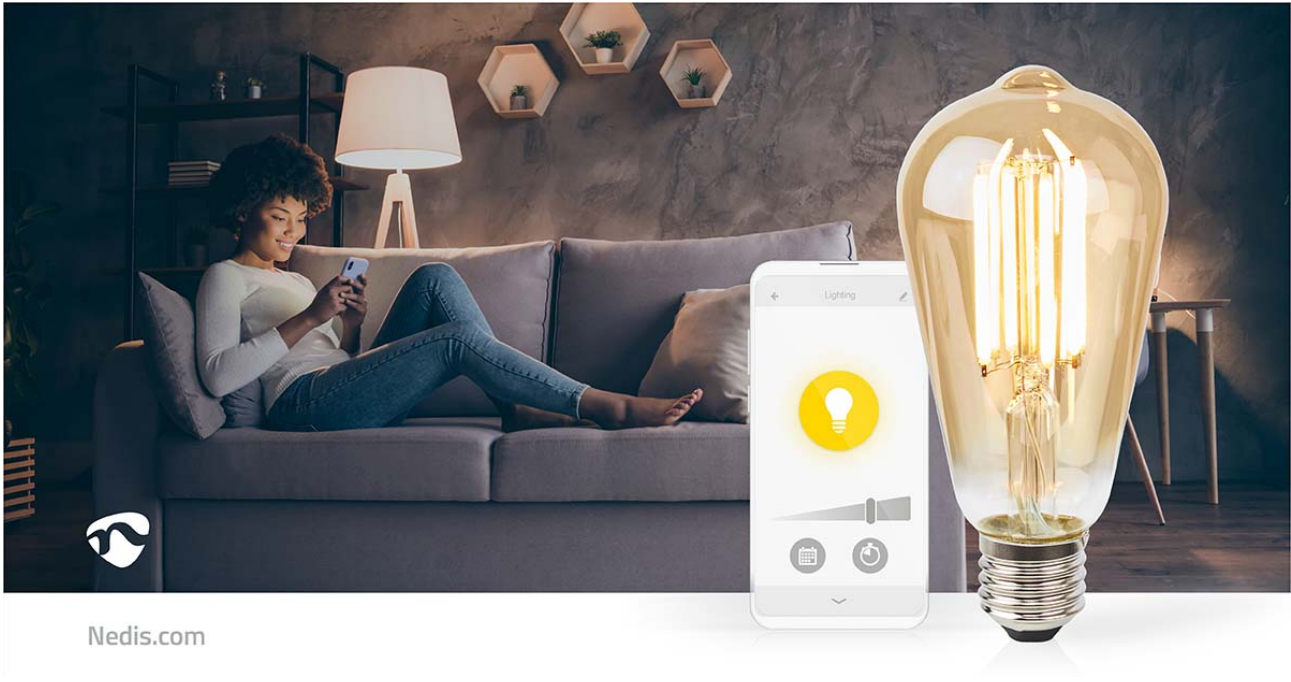

nedis

SmartLife LED Filamentlamp

Wi-Fi | E27 | 806 lm | 7 W | Warm Wit | 1800 - 3000 K | Glas | Android™ / IOS | ST64

Merk: Nedis | Artikelnummer: WIFILRF10ST64 | Product EAN number: 5412810335404

Inner Carton EAN: | Outer Carton EAN:

Combineer moderne technologie met klassieke looks met deze Slimme Filament-lamp. Je kunt de helderheid van de lamp regelen met de Nedis® SmartLife-app of de lamp koppelen aan Google Home of Amazon Alexa om deze met je stem te bedienen. Voor meer gemak kun je de slimme afstandsbediening ook gebruiken om de slimme lamp eenvoudig in en uit te schakelen of om de helderheid aan te passen.

Met de timerfunctie kun je tijdschema's maken wanneer de lamp wordt in- of uitgeschakeld of creëer je in een handomdraai slimme scenario's door deze lamp te koppelen aan andere producten uit het Nedis® SmartLife-assortiment.

Eenvoudig te installeren

Lees meer online

Nedis.nl/WIFILRF10ST64

Kenmerken

- Combineer moderne technologie met de klassieke stijl van een dimbare filamentlamp
- Plug & play: maakt rechtstreeks verbinding met je WiFi
- Regel de helderheid van de lamp - 1800-3000K
- Gebruik de Nedis® SmartLife-app om de tijden in te stellen voor automatisch in-/uitschakelen
- Ondersteunt bediening op afstand - hiermee kun je meerdere lampen tegelijkertijd bedienen
- Ondersteunt spraakbediening - in combinatie met Amazon Alexa of Google Home