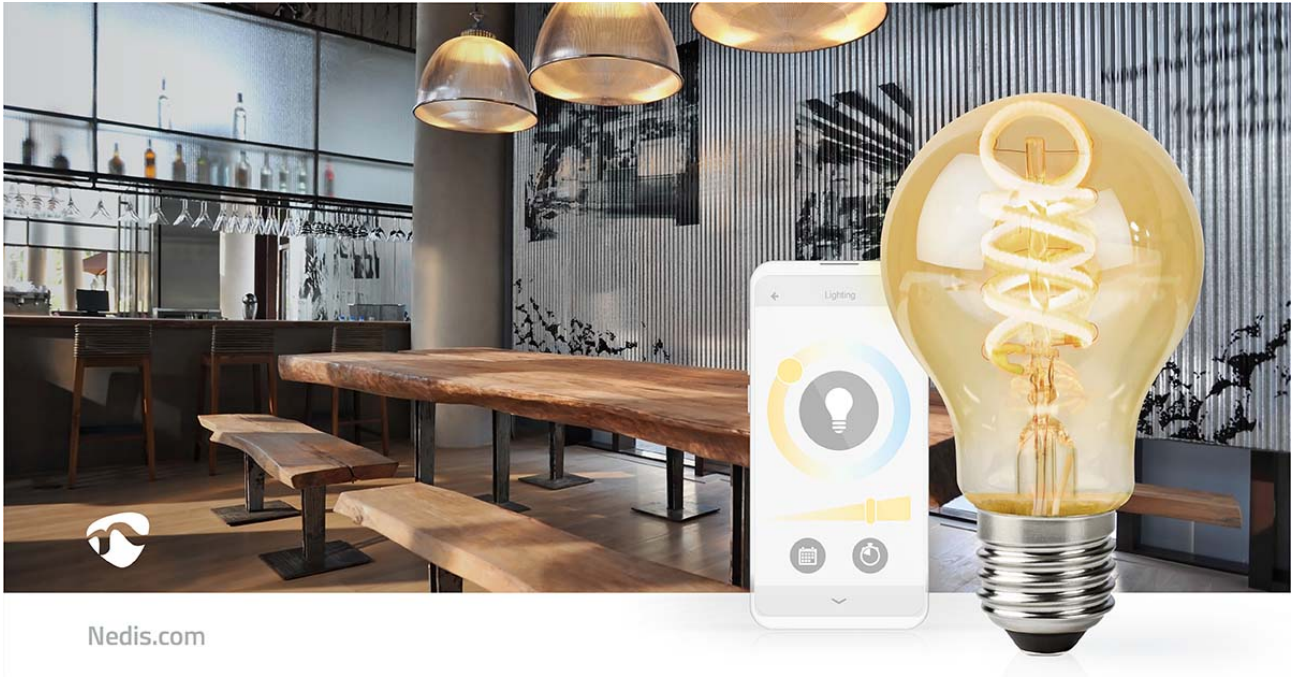

Inner Carton EAN: 5412810410927 | Outer Carton EAN: 5412810410934

Combineer moderne technologie met klassieke looks met deze Slimme Filament-lamp. Je kunt de helderheid van de lamp regelen met de Nedis® SmartLife-app of de lamp koppelen aan Google Home of Amazon Alexa om deze met je stem te bedienen. Voor meer gemak kun je de slimme afstandsbediening ook gebruiken om de slimme lamp eenvoudig in en uit te schakelen of om de helderheid aan te passen.