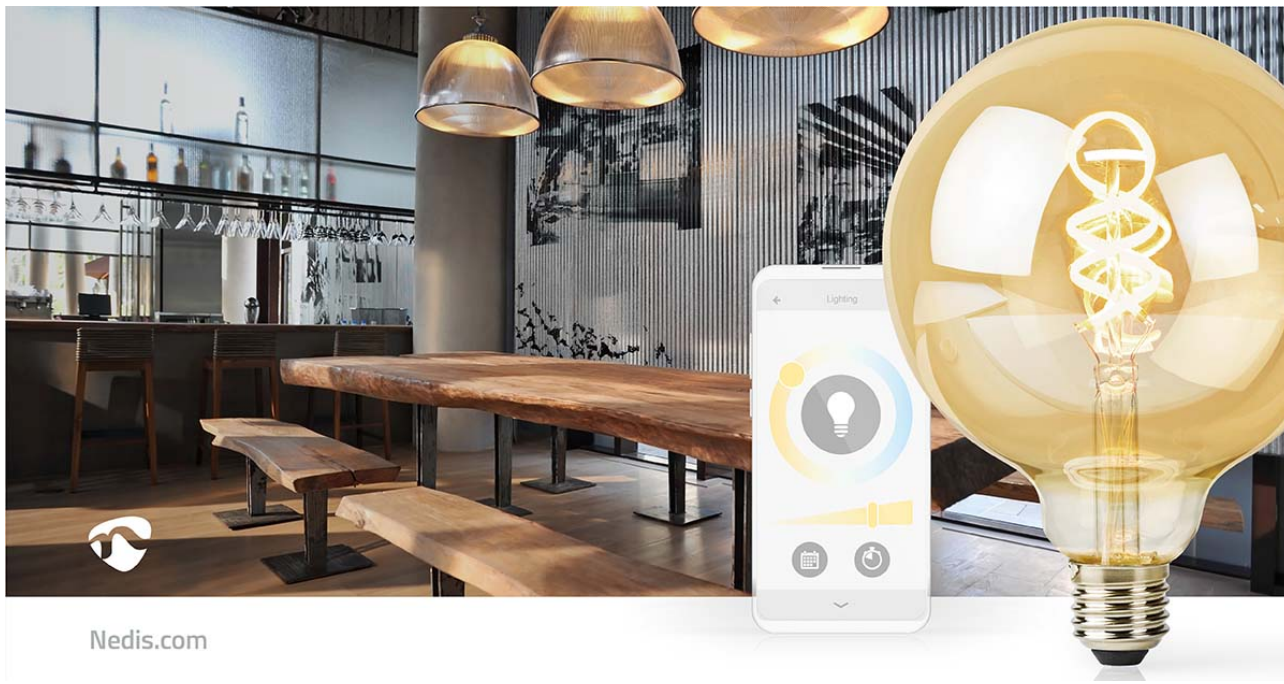

nedis

SmartLife LED Filamentlamp

Wi-Fi | E27 | 360 lm | 4.9 W | Warm tot koel wit | 1800 - 6500 K | Glas | Android™ / IOS | Globe

Merk: Nedis | Artikelnummer: WIFILRT10G125 | Product EAN number: 5412810335381

Inner Carton EAN: 5412810410897 | Outer Carton EAN: 5412810410903

Nedis.com

Combineer moderne technologie met klassieke looks met deze Slimme Filament-lamp. Je kunt de helderheid van de lamp regelen met de Nedis® SmartLife-app of de lamp koppelen aan Google Home of Amazon Alexa om deze met je stem te bedienen. Voor meer gemak kun je de slimme afstandsbediening ook gebruiken om de slimme lamp eenvoudig in en uit te schakelen of om de helderheid aan te passen.

Eenvoudig te installeren

Lees meer online

Nedis.nl/WIFILRT10G125

Kenmerken

- Combineer moderne technologie met de klassieke stijl van een dimbare filamentlamp
- Plug & play: maakt rechtstreeks verbinding met je WiFi
- De helderheid van de lamp regelen - 1800-6500K (koel tot warm wit)
- Gebruik de Nedis® SmartLife-app om de tijden in te stellen voor automatisch in-/uitschakelen
- Ondersteunt bediening op afstand - hiermee kun je meerdere lampen tegelijkertijd bedienen