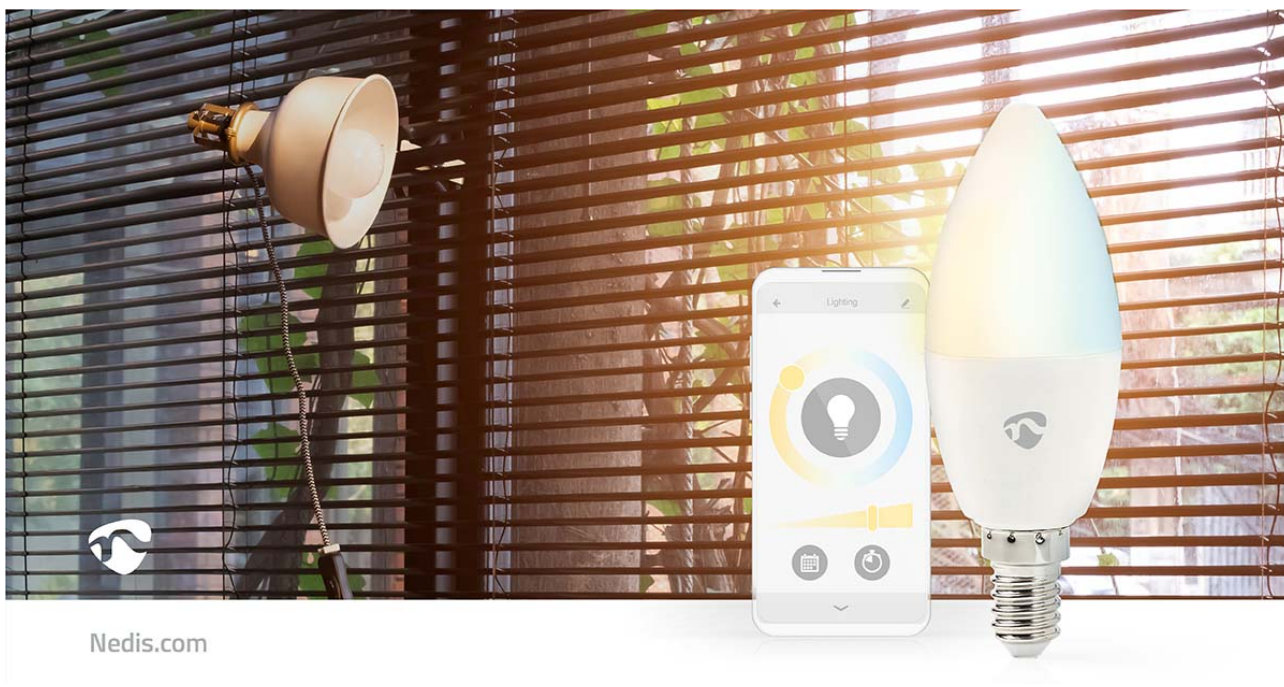

# SmartLife LED Bulb

**Wi-Fi | E14 | 470 lm | 4.9 W | Warm tot koel wit | 2700 - 6500 K |  
Energieklasse: F | Android™ / IOS | Kaars**

Merk: Nedis | Artikelnummer: WIFILRW10E14 | Product EAN number: 5412810335459

Inner Carton EAN: | Outer Carton EAN:

Beheer je verlichting met deze slimme lamp die direct is aangesloten op je draadloze/WiFi-router voor bediening op afstand als onderdeel van je woningautomatiseringssysteem. Je kunt de kleur en helderheid van de lamp regelen met de Nedis® SmartLife-app of de lamp koppelen aan Google Home of Amazon Alexa om deze met je stem te bedienen. Voor meer gemak kun je de slimme afstandsbediening ook gebruiken om de slimme lamp eenvoudig in en uit te schakelen of om de helderheid aan te passen.

Met de timerfunctie kun je tijdschema's maken wanneer de lamp wordt in- of uitgeschakeld of creëer je in een handomdraai slimme scenario's door deze lamp te koppelen aan andere producten uit het Nedis® SmartLife-assortiment.

## Kenmerken

- Plug & play: maakt rechtstreeks verbinding met je WiFi
- De helderheid en kleur van de lamp regelen - 2700-6500K
- Gebruik de Nedis® SmartLife-app om de tijden in te stellen voor automatisch in-/uitschakelen
- Ondersteunt bediening op afstand - hiermee kun je meerdere lampen tegelijkertijd bedienen
- Ondersteunt spraakbediening - in combinatie met Amazon Alexa of Google Home