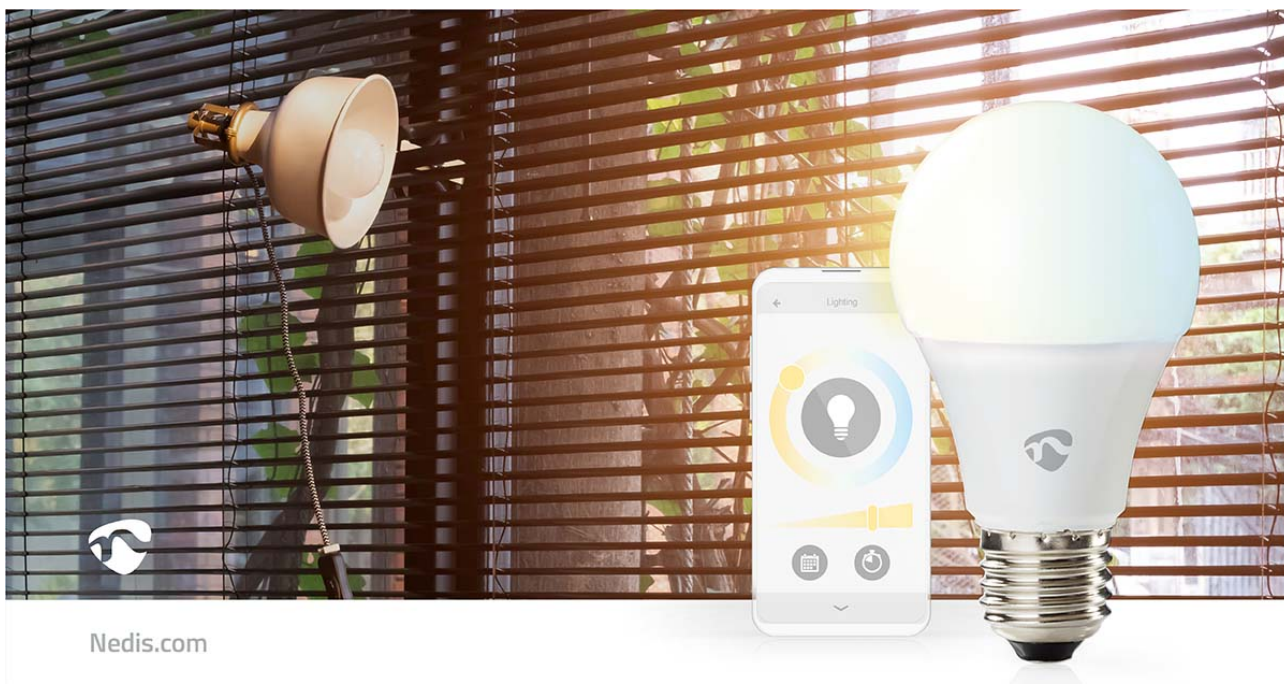

nedis

SmartLife LED Bulb

**Wi-Fi | E27 | 806 lm | 9 W | Warm tot koel wit | 2700 - 6500 K |
Energieklasse: F | Android™ / IOS | Peer**

Merk: Nedis | Artikelnummer: WIFILRW10E27 | Product EAN number: 5412810335442

Inner Carton EAN: 5412810410484 | Outer Carton EAN: 5412810410491

Beheer je verlichting met deze slimme lamp die direct is aangesloten op je draadloze/WiFi-router voor bediening op afstand als onderdeel van je woningautomatiseringssysteem. Je kunt de kleur en helderheid van de lamp regelen met de Nedis® SmartLife-app of de lamp koppelen aan Google Home of Amazon Alexa om deze met je stem te bedienen. Voor meer gemak kun je de slimme afstandsbediening ook gebruiken om de slimme lamp eenvoudig in en uit te schakelen of om de helderheid aan te passen.

Met de timerfunctie kun je tijdschema's maken wanneer de lamp wordt in- of uitgeschakeld of creëer je in een handomdraai slimme scenario's door deze lamp te koppelen aan andere producten uit het Nedis® SmartLife-assortiment.

Eenvoudig te installeren

Lees meer online

[Nedis.nl/WIFILRW10E27](https://nedis.nl/WIFILRW10E27)

Kenmerken

- Plug & play: maakt rechtstreeks verbinding met je WiFi
- De helderheid en kleur van de lamp regelen - 2700-6500K
- Gebruik de Nedis SmartLife-app om de tijden in te stellen voor automatisch in-/uitschakelen
- Ondersteunt bediening op afstand - hiermee kun je meerdere lampen tegelijkertijd bedienen
- Ondersteunt spraakbediening - in combinatie met Amazon Alexa of Google Home