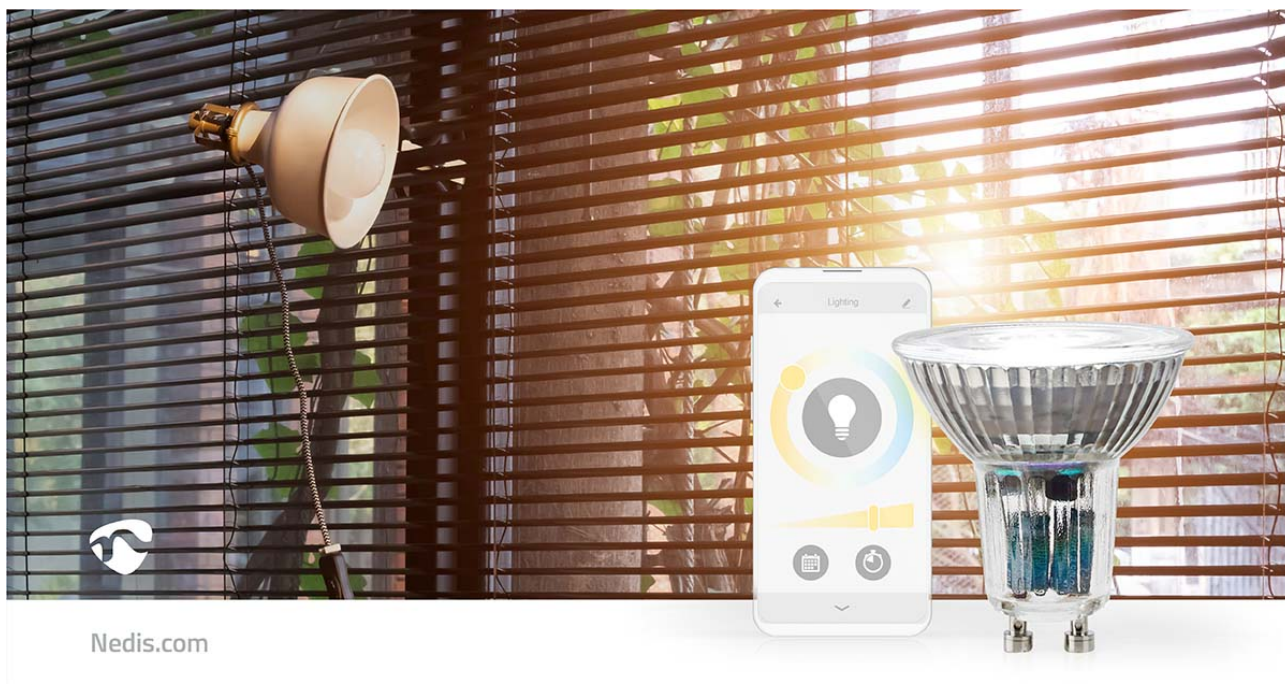

# SmartLife LED Spot

**Wi-Fi | GU10 | 345 lm | 4.9 W | Warm tot koel wit | 2700 - 6500 K |  
Energieklasse: G | Android™ / IOS | PAR16 | 1 Stuks**

Merk: Nedis | Artikelnummer: WIFILRW10GU10 | Product EAN number: 5412810335466

Inner Carton EAN: | Outer Carton EAN:

Beheer je verlichting met deze slimme lamp die direct is aangesloten op je draadloze/WiFi-router voor bediening op afstand als onderdeel van je woningautomatiseringssysteem. Je kunt de kleur en helderheid van de lamp regelen met de Nedis® SmartLife-app of de lamp koppelen aan Google Home of Amazon Alexa om deze met je stem te bedienen. Voor meer gemak kun je de slimme afstandsbediening ook gebruiken om de slimme lamp eenvoudig in en uit te schakelen of om de helderheid aan te passen.

Met de timerfunctie kun je tijdschema's maken wanneer de lamp wordt in- of uitgeschakeld of creëer je in een handomdraai slimme scenario's door deze lamp te koppelen aan andere producten uit het Nedis® SmartLife-assortiment.

## Kenmerken

- Plug & play: maakt rechtstreeks verbinding met je WiFi
- De helderheid en kleur van de lamp regelen - 2700-6500K
- Gebruik de Nedis® SmartLife-app om de tijden in te stellen voor automatisch in-/uitschakelen
- Ondersteunt bediening op afstand - hiermee kun je meerdere lampen tegelijkertijd bedienen
- Ondersteunt spraakbediening - in combinatie met Amazon Alexa of Google Home