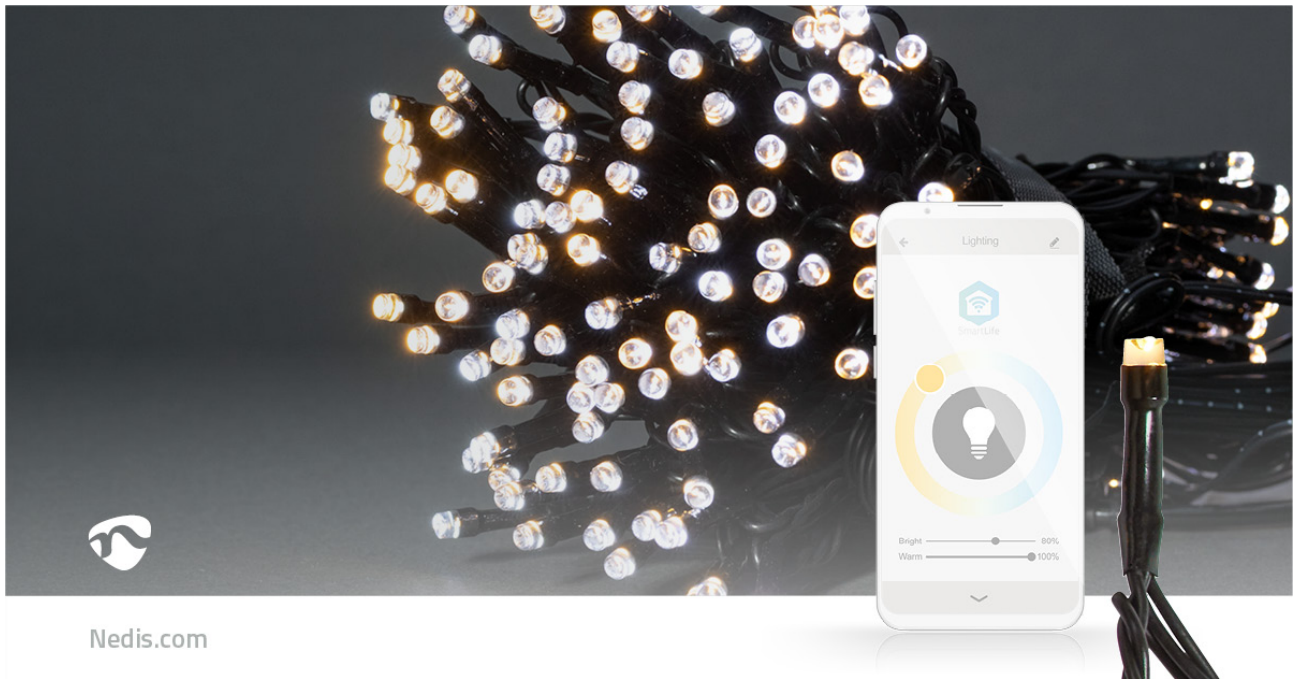

nedis

SmartLife Decoratieve LED

Koord | Wi-Fi | Warm tot koel wit | 100 LED's | 10.0 m | Android™ / IOS

Merk: Nedis | Artikelnummer: WIFILX02W100 | Product EAN number: 5412810404230

Inner Carton EAN: 5412810407781 | Outer Carton EAN: 5412810407798

Dit gebruiksvriendelijke, warm- en koudwitte Smart Wi-Fi-lichtsnoer met een lengte van 10 meter brengt de meest geavanceerde technologie in jouw interieur. Positioneer je verlichting gewoon zoals je wilt, recht, zigzaggend of in een cirkel, en bedien deze met de gratis Nedis SmartLife-app. Je kunt in de app niet alleen de gewenste helderheid regelen, maar ook een van de 11 vooraf gedefinieerde effecten met verschillende soorten bewegingspatronen of de stabiele modus kiezen. Voor nog meer comfort kun je timers en routines instellen, zodat jouw lichtsnoer altijd op het juiste moment brandt.

[Lees meer online](#)

Kenmerken

- Smart Wi-Fi-lichtsnoer met warm- tot koudwitte LED's
- Snoer van 10 meter met 100 LED's; 10 LED's per meter en zwarte kabel
- Geschikt voor gebruik binnen en buiten
- Gemakkelijk rechtstreeks aan te sluiten op jouw Wi-Fi-netwerk, geen aparte hub nodig
- Dimbare helderheid
- 11 vooraf gedefinieerde bewegingspatronen en een stabiele modus
- Muziekmodi dankzij de geïntegreerde microfoon
- Timers of schema's instellen voor automatisch in- en uitschakelen