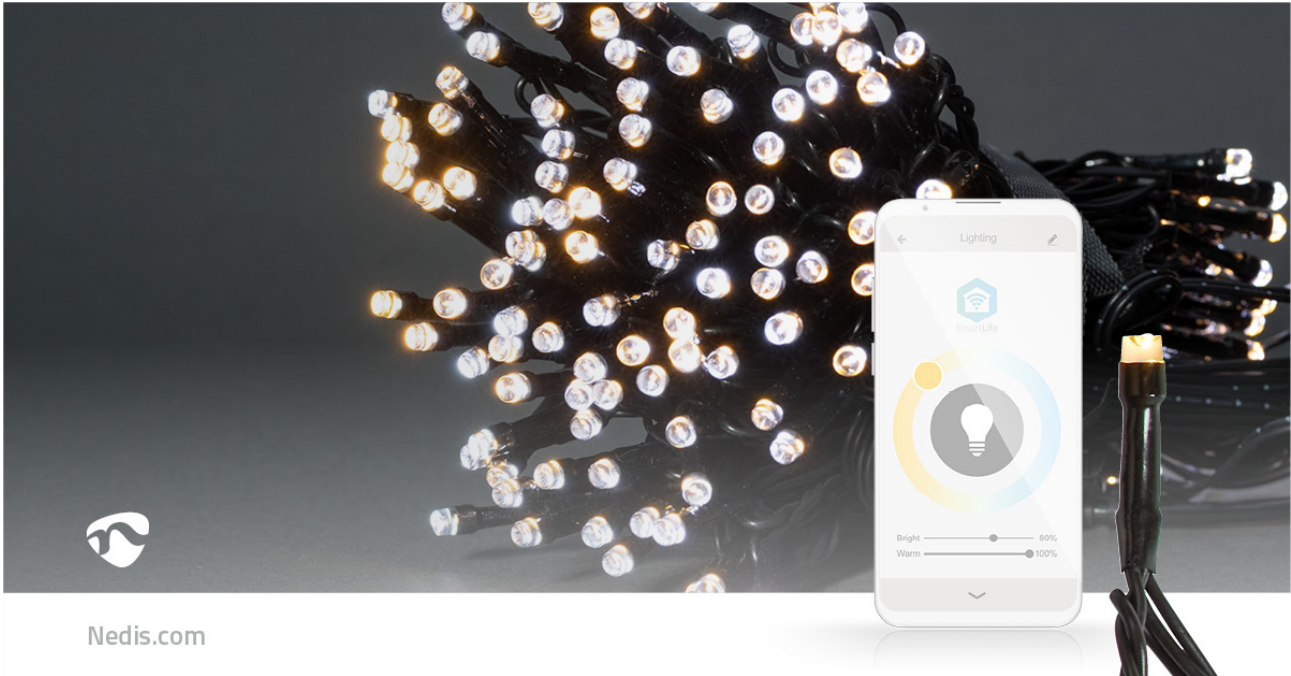

nedis

SmartLife Decoratieve LED

Koord | Wi-Fi | Warm tot koel wit | 200 LED's | 20.0 m | Android™ / IOS

Merk: Nedis | Artikelnummer: WIFILX02W200 | Product EAN number: 5412810404766

Inner Carton EAN: 5412810407804 | Outer Carton EAN: 5412810407811

Dit gebruiksvriendelijke, warm- tot koelwitte Smart Wi-Fi-lichtsnoer met een lengte van 20 meter brengt de meest geavanceerde technologie in jouw interieur. Positioneer je verlichting gewoon zoals je wilt, recht, zigzaggend of in een cirkel, en bedien deze met de gratis Nedis SmartLife-app. Je kunt in de app niet alleen de gewenste helderheid regelen, maar ook een van de 11 vooraf gedefinieerde effecten met verschillende soorten bewegingspatronen of de stabiele modus kiezen. Voor nog meer comfort kun je timers en routines instellen, zodat jouw lichtsnoer altijd op het juiste moment brandt.

[Lees meer online](#)

Kenmerken

- Smart Wi-Fi-lichtsnoer met warm- tot koelwitte LED's
- Snoer van 20 meter met 200 LED's; 20 LED's per meter en zwarte kabel
- Geschikt voor gebruik binnen en buiten
- Gemakkelijk rechtstreeks aan te sluiten op jouw Wi-Fi-netwerk, geen aparte hub nodig
- Dimbare helderheid
- 11 vooraf gedefinieerde bewegingspatronen en een stabiele modus
- Muziekmodi dankzij de geïntegreerde microfoon
- Timers of schema's instellen voor automatisch in- en uitschakelen