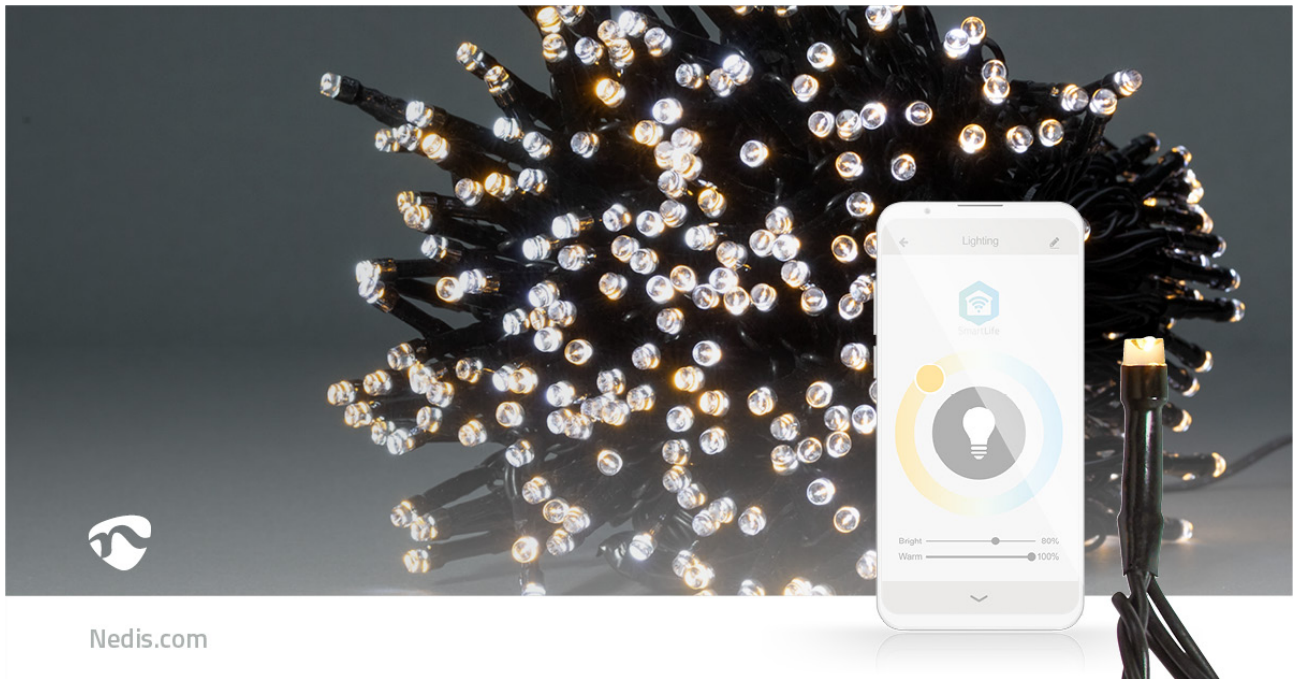

nedis

SmartLife Decoratieve LED

Koord | Wi-Fi | Warm tot koel wit | 400 LED's | 20.0 m | Android™ / IOS

Merk: Nedis | Artikelnummer: WIFILX02W400 | Product EAN number: 5412810404247

Inner Carton EAN: 5412810407828 | Outer Carton EAN: 5412810407835

Dit gebruiksvriendelijke, warm- tot koelwitte Smart Wi-Fi-lichtsnoer met een lengte van 20 meter brengt de meest geavanceerde technologie in jouw interieur. Positioneer je verlichting gewoon zoals je wilt, recht, zigzaggend of in een cirkel, en bedien deze met de gratis Nedis SmartLife-app. Je kunt in de app niet alleen de gewenste helderheid regelen, maar ook een van de 11 vooraf gedefinieerde effecten met verschillende soorten bewegingspatronen of de stabiele modus kiezen. Voor nog meer comfort kun je timers en routines instellen, zodat jouw lichtsnoer altijd op het juiste moment brandt.

[Lees meer online](#)

Kenmerken

- Smart Wi-Fi-lichtsnoer met warm- tot koelwitte LED's
- Snoer van 20 meter met 400 LED's; 20 LED's per meter en zwarte kabel
- Geschikt voor gebruik binnen en buiten
- Gemakkelijk rechtstreeks aan te sluiten op jouw Wi-Fi-netwerk, geen aparte hub nodig
- Dimbare helderheid
- 11 vooraf gedefinieerde bewegingspatronen en een stabiele modus
- Muziekmodi dankzij de geïntegreerde microfoon
- Timers of schema's instellen voor automatisch in- en uitschakelen