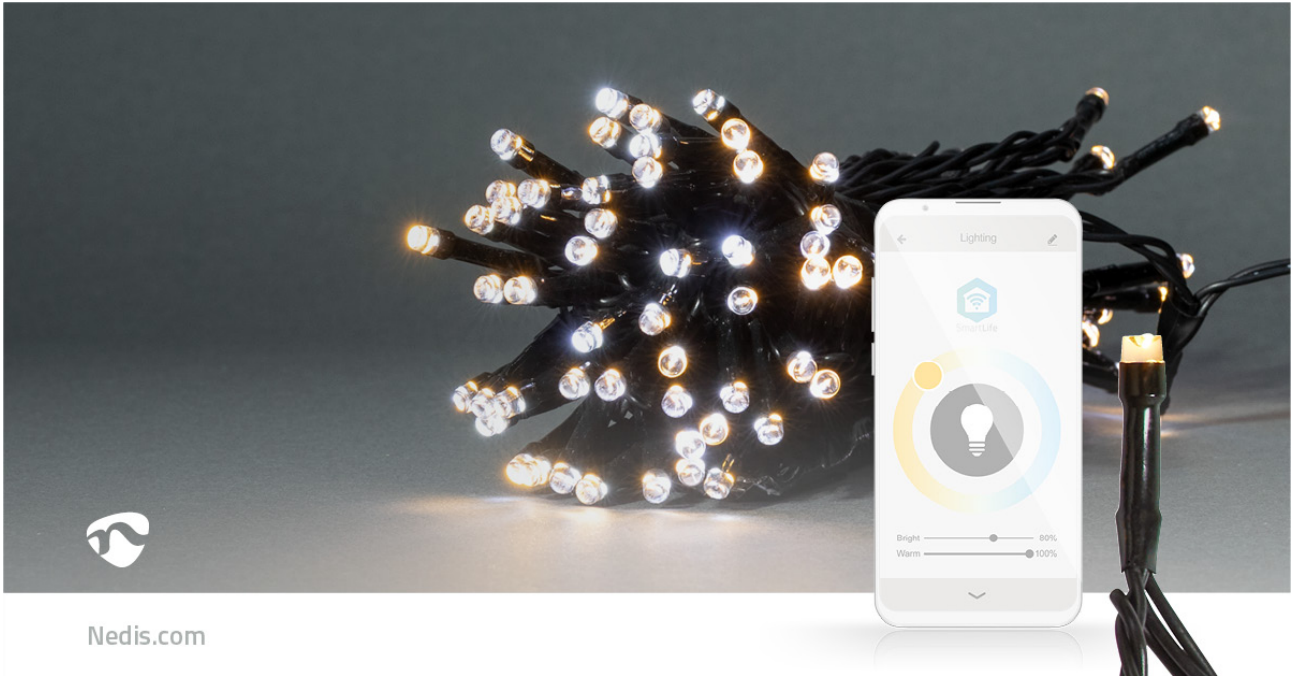

nedis

SmartLife Decoratieve LED

Koord | Wi-Fi | Warm tot koel wit | 50 LED's | 5.00 m | Android™ / IOS

Merk: Nedis | Artikelnummer: WIFILX02W50 | Product EAN number: 5412810404223

Inner Carton EAN: 5412810407767 | Outer Carton EAN: 5412810407774

Dit gebruiksvriendelijke, warm- tot koelwitte Smart Wi-Fi-lichtsnoer met een lengte van 5 meter brengt de meest geavanceerde technologie in jouw interieur. Positioneer je verlichting gewoon zoals je wilt, recht, zigzaggend of in een cirkel, en bedien deze met de gratis Nedis SmartLife-app. Je kunt in de app niet alleen de gewenste helderheid regelen, maar ook een van de 11 vooraf gedefinieerde effecten met verschillende soorten bewegingspatronen of de stabiele modus kiezen. Voor nog meer comfort kun je timers en routines instellen, zodat jouw lichtsnoer altijd op het juiste moment brandt.

[Lees meer online](#)

Kenmerken

- Smart Wi-Fi-lichtsnoer met warm- tot koelwitte LED's
- Snoer van 5 meter met 50 LED's; 10 LED's per meter en zwarte kabel
- Geschikt voor gebruik binnen en buiten
- Gemakkelijk rechtstreeks aan te sluiten op jouw Wi-Fi-netwerk, geen aparte hub nodig
- Dimbare helderheid
- 11 vooraf gedefinieerde bewegingspatronen en een stabiele modus
- Muziekmodi dankzij de geïntegreerde microfoon
- Timers of schema's instellen voor automatisch in- en uitschakelen