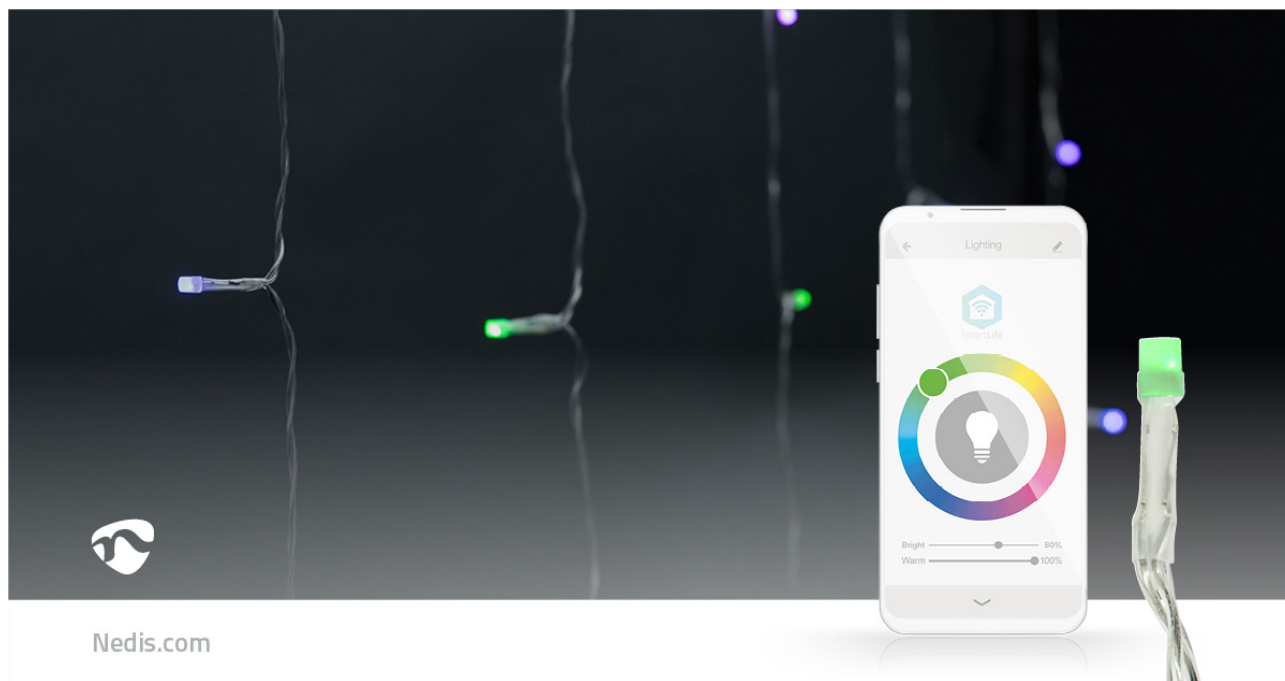

nedis

SmartLife Decoratieve LED

Gordijn | Wi-Fi | RGB | 180 LED's | 3 m | Android™ / IOS

Merk: Nedis | Artikelnummer: WIFILXC01C180 | Product EAN number: 5412810404414

Inner Carton EAN: 5412810408184 | Outer Carton EAN: 5412810408191

Dit gebruiksvriendelijke Smart Wi-Fi-gordijn van Nedis met 180 RGB-LED's heeft 10 snoeren met elk 18 LED's en is ideaal voor muur-, dak- en raamdecoratie. Door de geavanceerde slimme technologie tilt het jouw decoratie naar een hoger niveau. Naast het regelen van de gewenste helderheid kun je ook een van de 7 vooraf gedefinieerde effecten met verschillende soorten bewegingspatronen of de stabiele modus kiezen. Voor nog meer comfort kun je timers en routines instellen, zodat jouw gordijn altijd op het juiste moment brandt.

[Lees meer online](#)

Kenmerken

- Smart Wi-Fi-gordijn met RGB-LED's
- 3 x 3 meter met 10 x 18 LED's en transparante kabel
- 15 cm tussen elke LED, 33 cm tussen elke strip
- Geschikt voor gebruik binnen en buiten
- Gemakkelijk rechtstreeks aan te sluiten op jouw Wi-Fi-netwerk, geen aparte hub nodig
- Dimbare helderheid
- 7 vooraf gedefinieerde bewegingspatronen en een stabiele modus
- Muziekmodi dankzij de geïntegreerde microfoon
- Timers of schema's instellen voor automatisch in- en uitschakelen