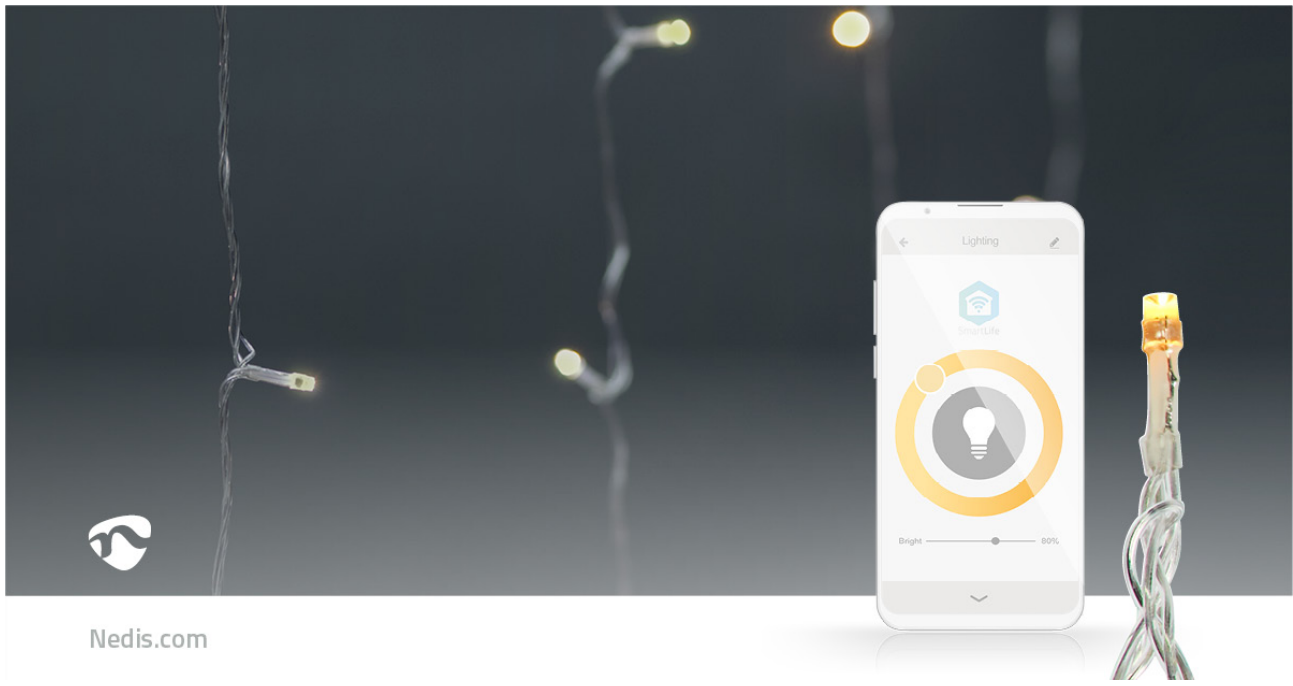

nedis

SmartLife Decoratieve LED

Gordijn | Wi-Fi | Warm Wit | 200 LED's | 3.00 m | Android™ / IOS

Merk: Nedis | Artikelnummer: WIFILXC01W200 | Product EAN number: 54 12810404391

Inner Carton EAN: 5412810408146 | Outer Carton EAN: 5412810408153

Nedis.com

Dit gebruiksvriendelijke Smart Wi-Fi-gordijn van Nedis met 200 warmwitte LED's heeft 10 snoeren met elk 20 LED's en is ideaal voor muur-, dak- en raamdecoratie. Door de geavanceerde slimme technologie tilt het jouw decoratie naar een hoger niveau. Je kunt in de app niet alleen de gewenste helderheid regelen, maar ook een van de 7 vooraf gedefinieerde effecten met verschillende soorten bewegingspatronen of de stabiele modus kiezen. Voor nog meer comfort kun je timers en routines instellen, zodat jouw lichtsnoer altijd op het juiste moment brandt.

[Lees meer online](#)

Kenmerken

- Smart Wi-Fi-gordijn met warmwitte LED's
- 3 x 3 meter met 10 x 20 LED's en transparante kabel
- 15 cm tussen elke LED, 33 cm tussen elke strip
- Geschikt voor gebruik binnen en buiten
- Gemakkelijk rechtstreeks aan te sluiten op jouw Wi-Fi-netwerk, geen aparte hub nodig
- Dimbare helderheid
- 7 vooraf gedefinieerde bewegingspatronen en een stabiele modus
- Muziekmodi dankzij de geïntegreerde microfoon
- Timers of schema's instellen voor automatisch in- en uitschakelen