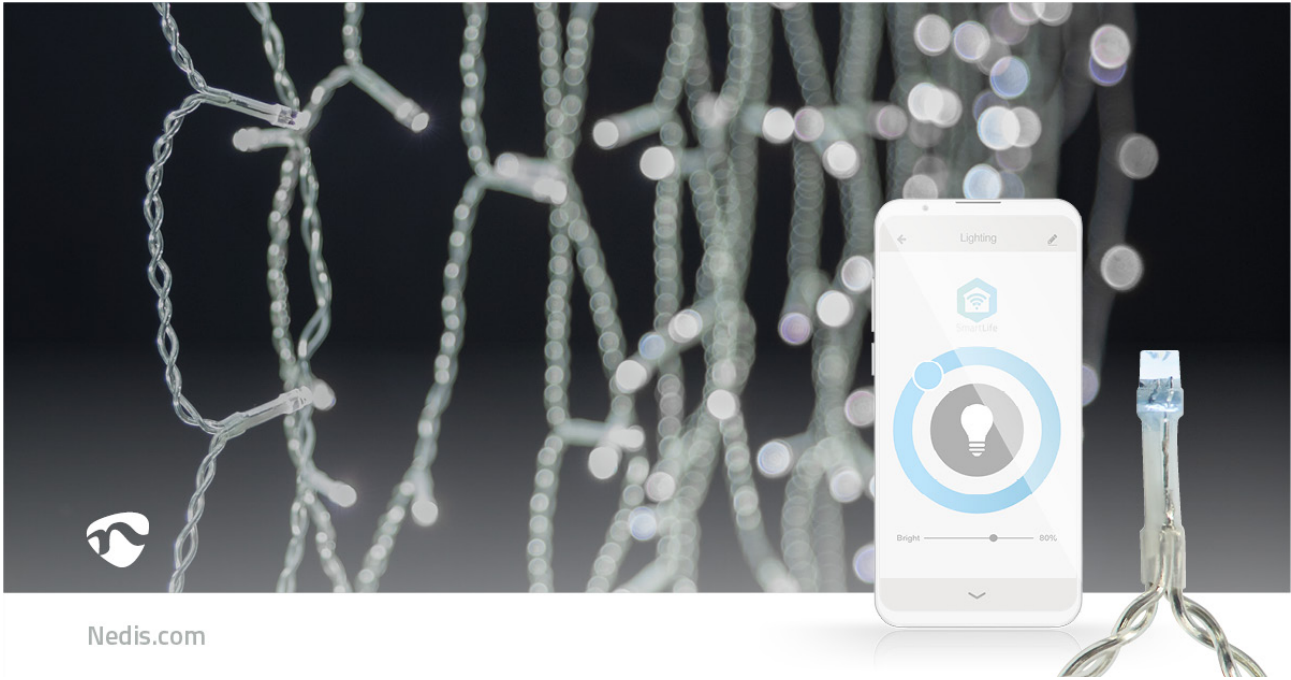

nedis

SmartLife Decoratieve LED

Ijskegel | Wi-Fi | Koel Wit | 400 LED's | 8.00 m | Android™ / IOS

Merk: Nedis | Artikelnummer: WIFILXC03W400 | Product EAN number: 54 12810404438

Inner Carton EAN: 5412810408245 | Outer Carton EAN: 5412810408252

Dit gebruiksvriendelijke Smart Wi-Fi-ijspegelsnoer van Nedis heeft 80 pegels met 400 koelwitte LED's met het patroon 4-6. Deze ijspegelverlichting heeft een breedte van 8 meter en een lengte van 40/60 centimeter. Het is ideaal voor muur-, dak- en raamdecoratie. Door de geavanceerde slimme technologie tilt het jouw decoratie naar een hoger niveau. Naast het regelen van de gewenste helderheid kun je ook een van de 7 vooraf gedefinieerde effecten met verschillende soorten bewegingspatronen of de stabiele modus kiezen. Voor nog meer comfort kun je timers en routines instellen, zodat jouw lichtsnoer altijd op het juiste moment brandt.

[Lees meer online](#)

Kenmerken

- Smart Wi-Fi-ijspegellampen met koelwitte LED's
- 80 pegels met 400 LED's in het patroon 4-6 en een transparante kabel
- Breedte 8 meter en lengte 40/60 centimeter
- Geschikt voor gebruik binnen en buiten
- Gewoon rechtstreeks aan te sluiten op jouw Wi-Fi-netwerk, geen aparte hub nodig
- Dimbare helderheid
- 7 vooraf gedefinieerde bewegingspatronen en een stabiele modus
- Muziekmodi dankzij de geïntegreerde microfoon
- Timers of schema's instellen voor automatisch in- en uitschakelen