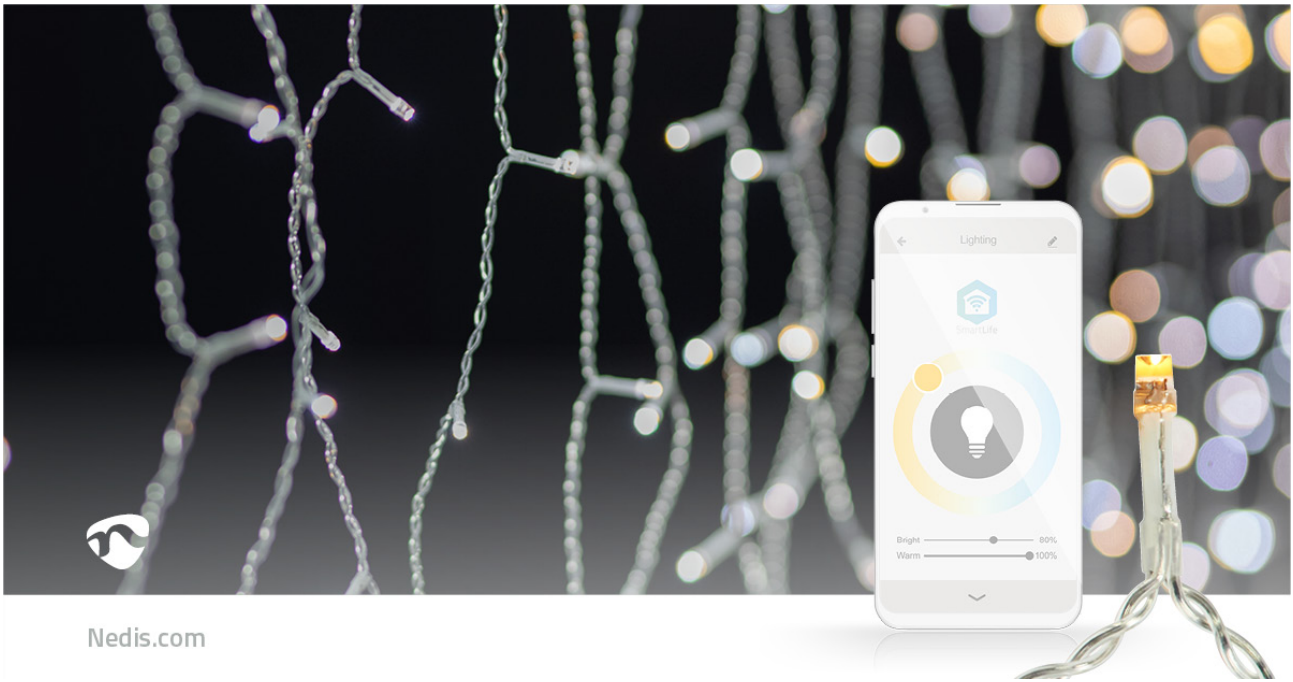

nedis

SmartLife Decoratieve LED

Ijskegel | Wi-Fi | Warm tot koel wit | 240 LED's | 5.00 m | Android™ / IOS

Merk: Nedis | Artikelnummer: WIFILXC04W250 | Product EAN number: 5412810404421

Inner Carton EAN: 5412810408221 | Outer Carton EAN: 5412810408238

Dit gebruiksvriendelijke Smart Wi-Fi-ijspegelsnoer van Nedis heeft 48 pegels met 240 warm- tot koelwitte LED's met het patroon 4-6. Deze ijspegelverlichting heeft een breedte van 5 meter en een lengte van 40 / 60 centimeter. Het is ideaal voor muur-, dak- en raamdecoratie. Door de geavanceerde slimme technologie tilt het jouw decoratie naar een hoger niveau. Naast het regelen van de gewenste helderheid kun je ook een van de 11 vooraf gedefinieerde effecten met verschillende soorten bewegingspatronen of de stabiele modus kiezen. Voor nog meer comfort kun je timers en routines instellen, zodat jouw lichtsnoer altijd op het juiste moment brandt.

[Lees meer online](#)

Kenmerken

- Smart Wi-Fi-ijspegellampen met warm- tot koelwitte LED's
- 48 pegels met 240 LED's in het patroon 4-6 en een transparante kabel
- Breedte 5 meter en lengte 40/60 centimeter
- Geschikt voor gebruik binnen en buiten
- Gemakkelijk rechtstreeks aan te sluiten op jouw Wi-Fi-netwerk, geen aparte hub nodig
- Dimbare helderheid
- 11 vooraf ingestelde bewegingspatronen en een stand voor continu aan
- Muziekmodi dankzij de geïntegreerde microfoon