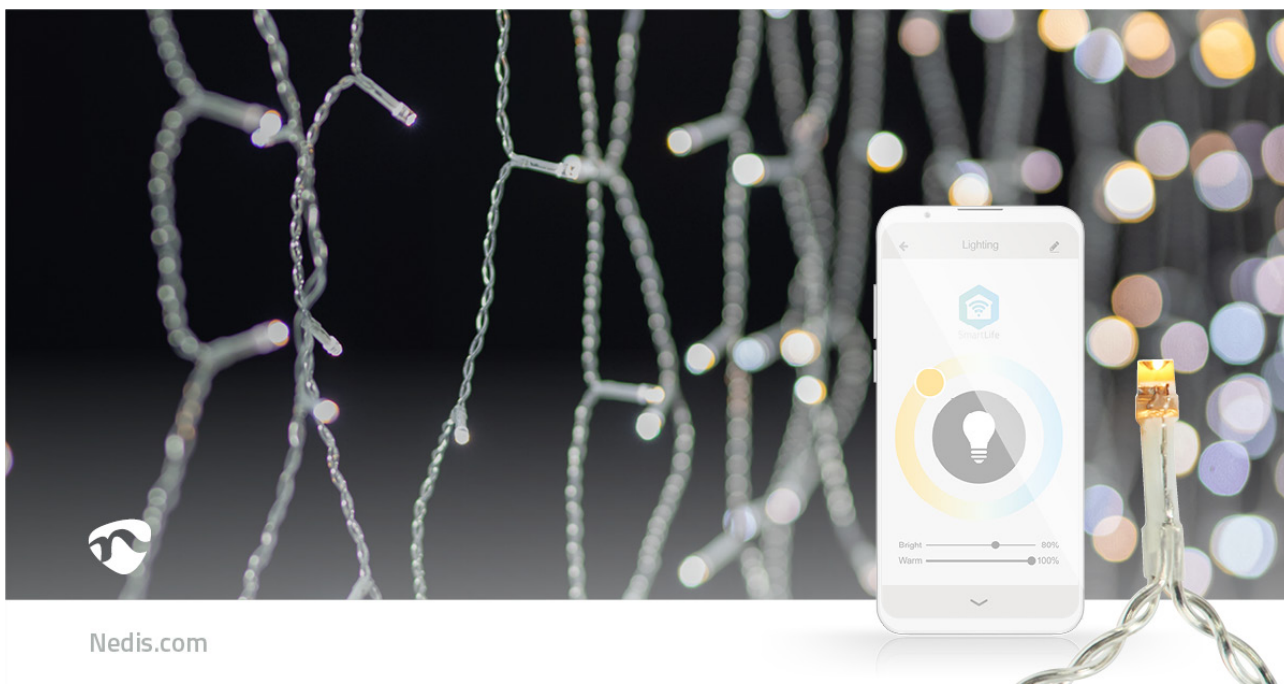

nedis

SmartLife Decoratieve LED

Ijskegel | Wi-Fi | Warm tot koel wit | 400 LED's | 8.00 m | Android™ / IOS

Merk: Nedis | Artikelnummer: WIFILXC04W400 | Product EAN number: 5412810404445

Inner Carton EAN: 5412810408269 | Outer Carton EAN: 5412810408276

Dit gebruiksvriendelijke Smart Wi-Fi-ijspegelsnoer van Nedis heeft 80 pegels met 400 warm- tot koelwitte LED's met het patroon 4-6. Deze ijspegelverlichting heeft een breedte van 8 meter en een lengte van 40/60 centimeter. Het is ideaal voor muur-, dak- en raamdecoratie. Door de geavanceerde slimme technologie tilt het jouw decoratie naar een hoger niveau. Naast het regelen van de gewenste helderheid kun je ook een van de 11 vooraf gedefinieerde effecten met verschillende soorten bewegingspatronen of de stabiele modus kiezen. Voor nog meer comfort kun je timers en routines instellen, zodat jouw lichtsnoer altijd op het juiste moment brandt.

[Lees meer online](#)

Kenmerken

- Smart Wi-Fi-ijspegellampen met warm- tot koelwitte LED's
- 80 pegels met 400 LED's in het patroon 4-6 en een transparante kabel
- Breedte 8 meter en lengte 40/60 centimeter
- Geschikt voor gebruik binnen en buiten
- Gemakkelijk rechtstreeks aan te sluiten op jouw Wi-Fi-netwerk, geen aparte hub nodig
- Dimbare helderheid
- 11 vooraf gedefinieerde bewegingspatronen en een stabiele modus
- Muziekmodi dankzij de geïntegreerde microfoon
- Timers of schema's instellen voor automatisch in- en uitschakelen